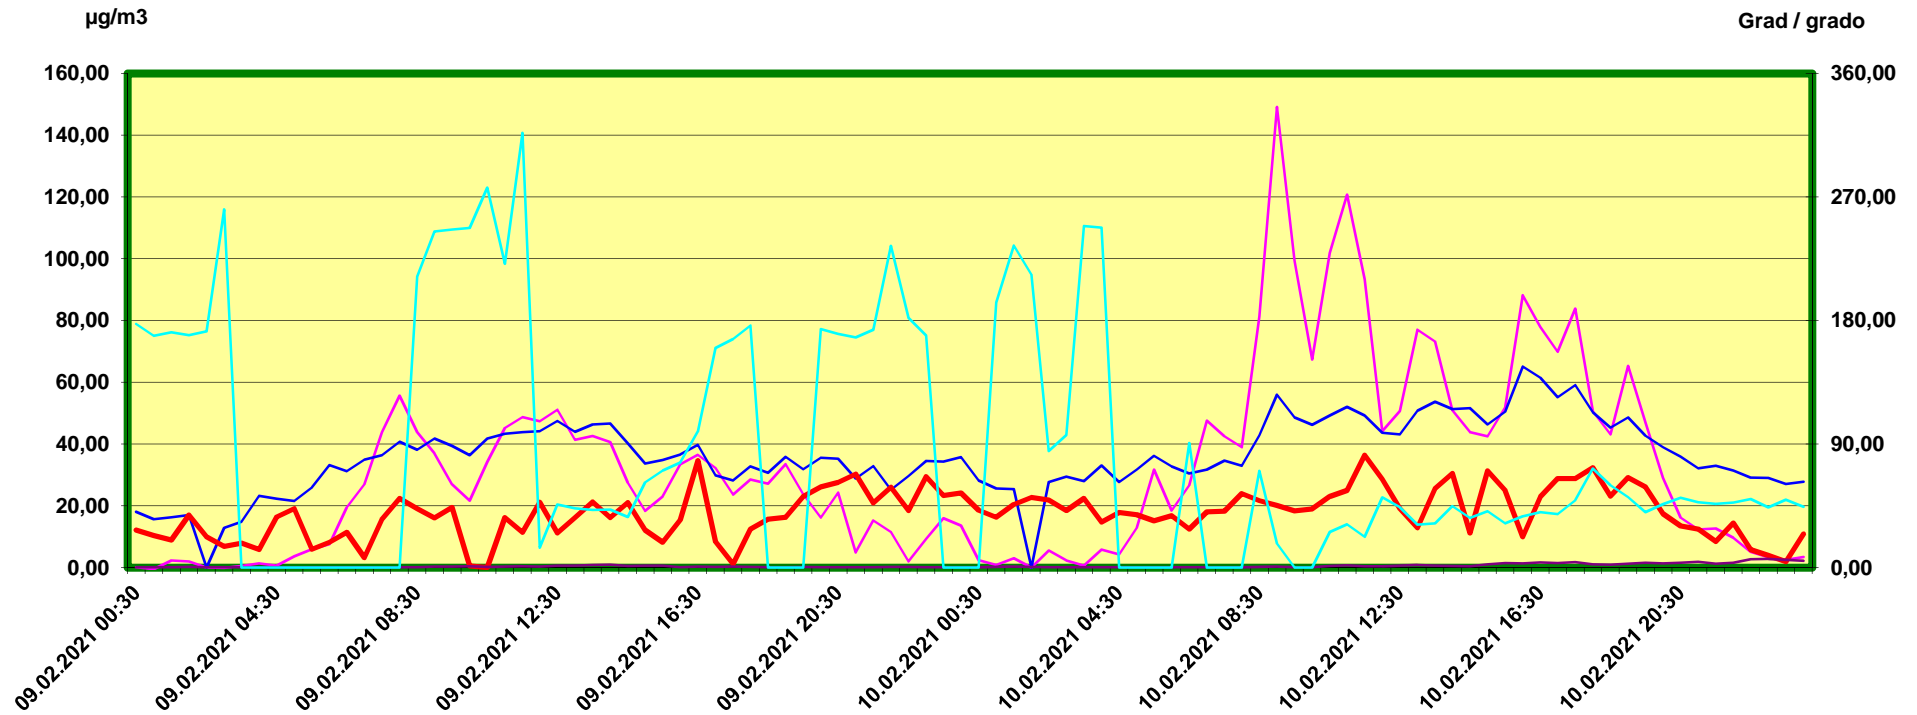

Innsbruck Ampass

Zeitraum / Periodo di tempo: 9-2-2021 00:30 - 10-2-2021 24:00 Unkorrigierte Werte / Valori non corretti