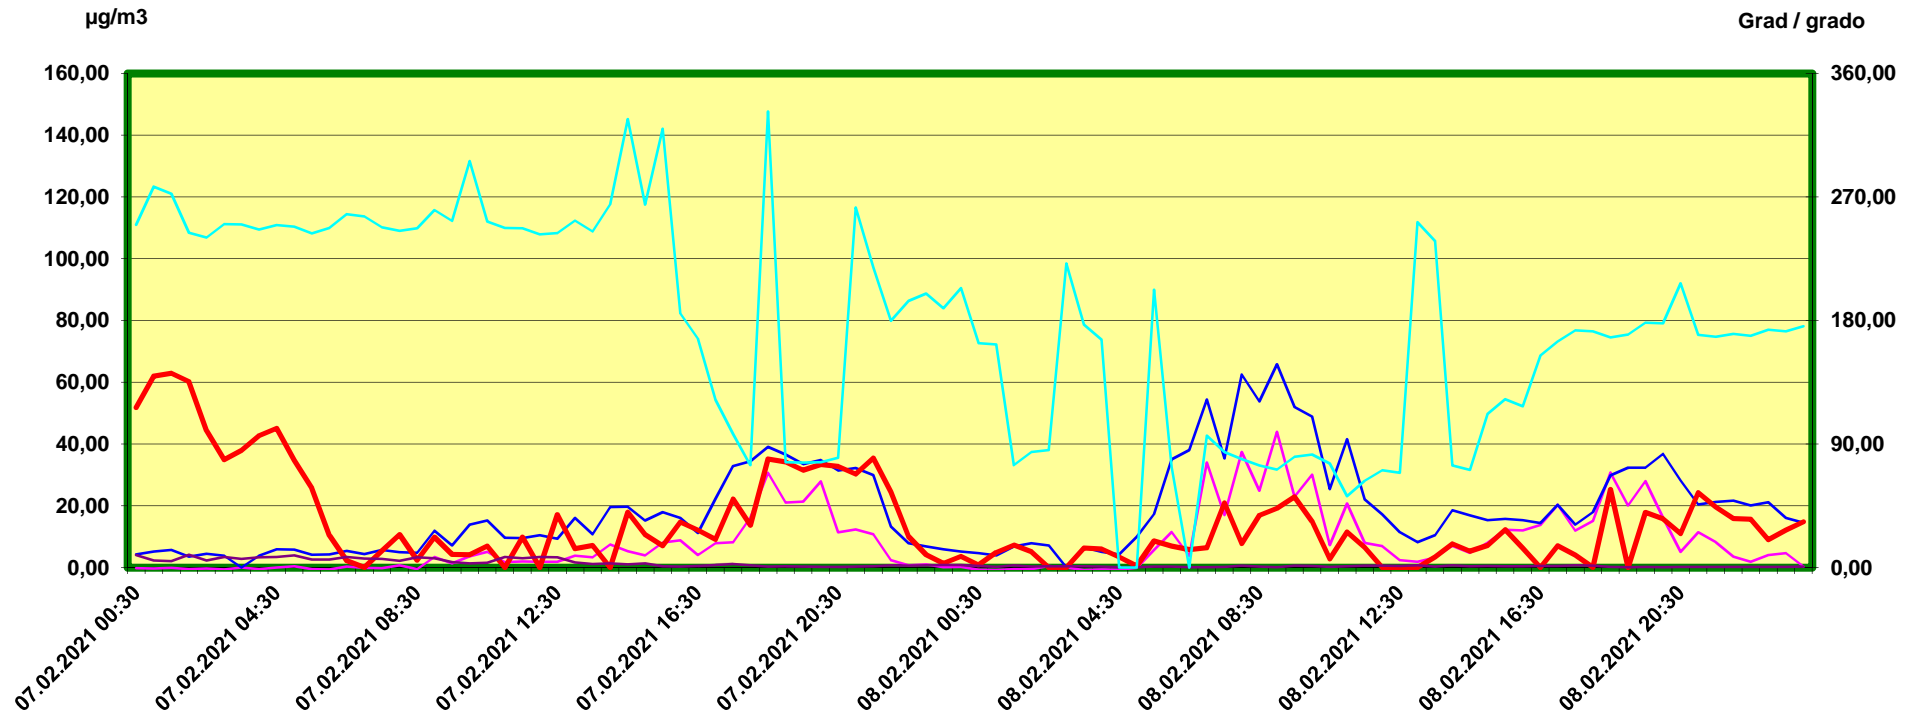

## Innsbruck Ampass

Zeitraum / Periodo di tempo: 7-2-2021 00:30 - 8-2-2021 24:00

Unkorrigierte Werte / Valori non corretti