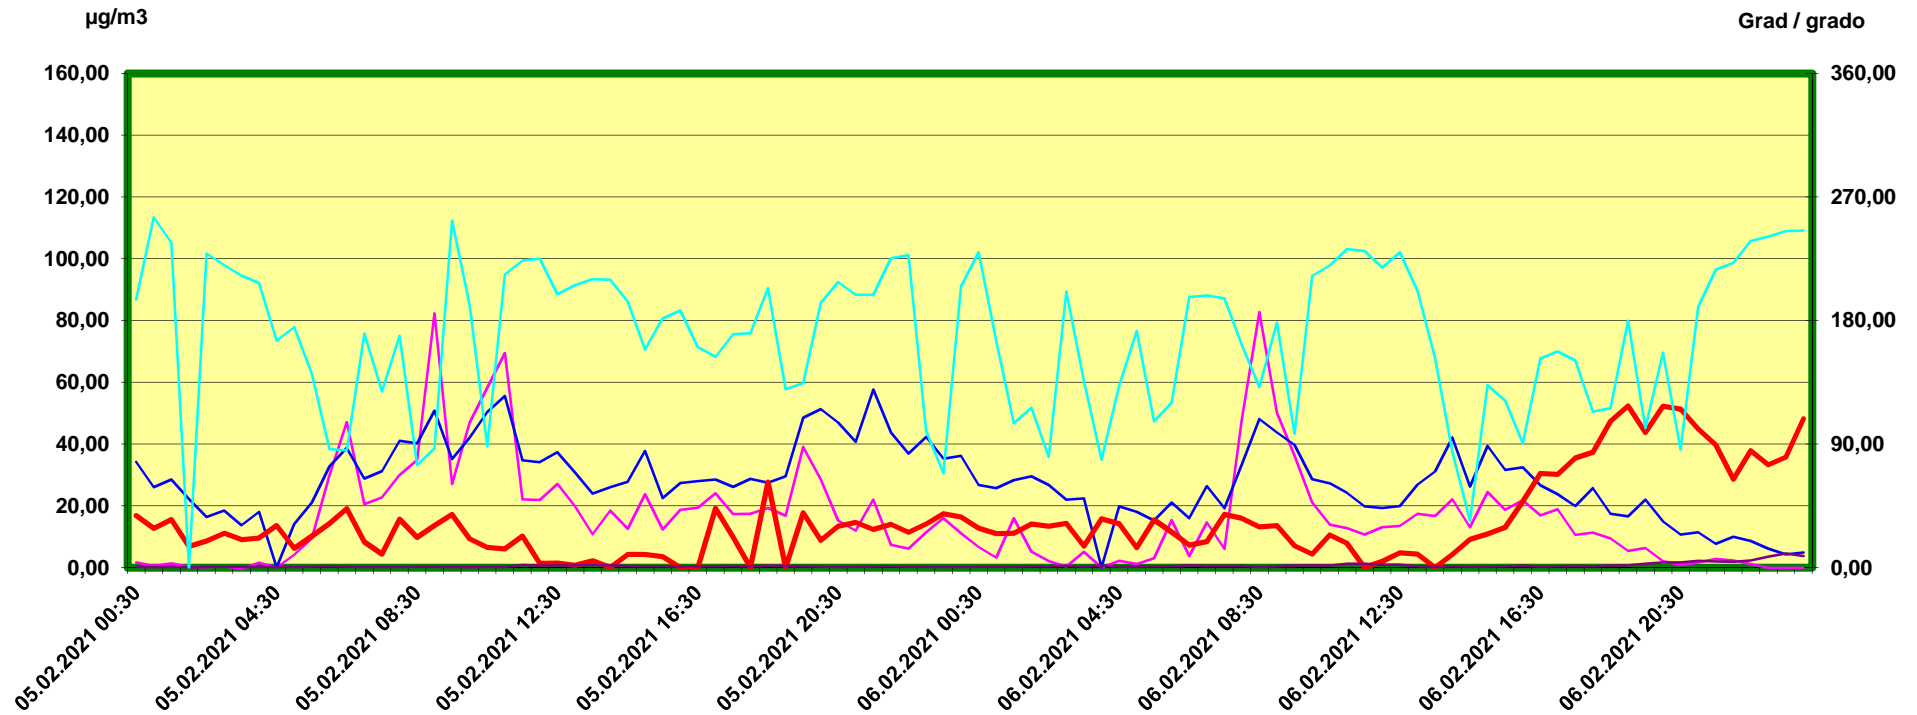

# Innsbruck Ampass

Zeitraum / Periodo di tempo: 5-2-2021 00:30 - 6-2-2021 24:00

Unkorrigierte Werte / Valori non corretti