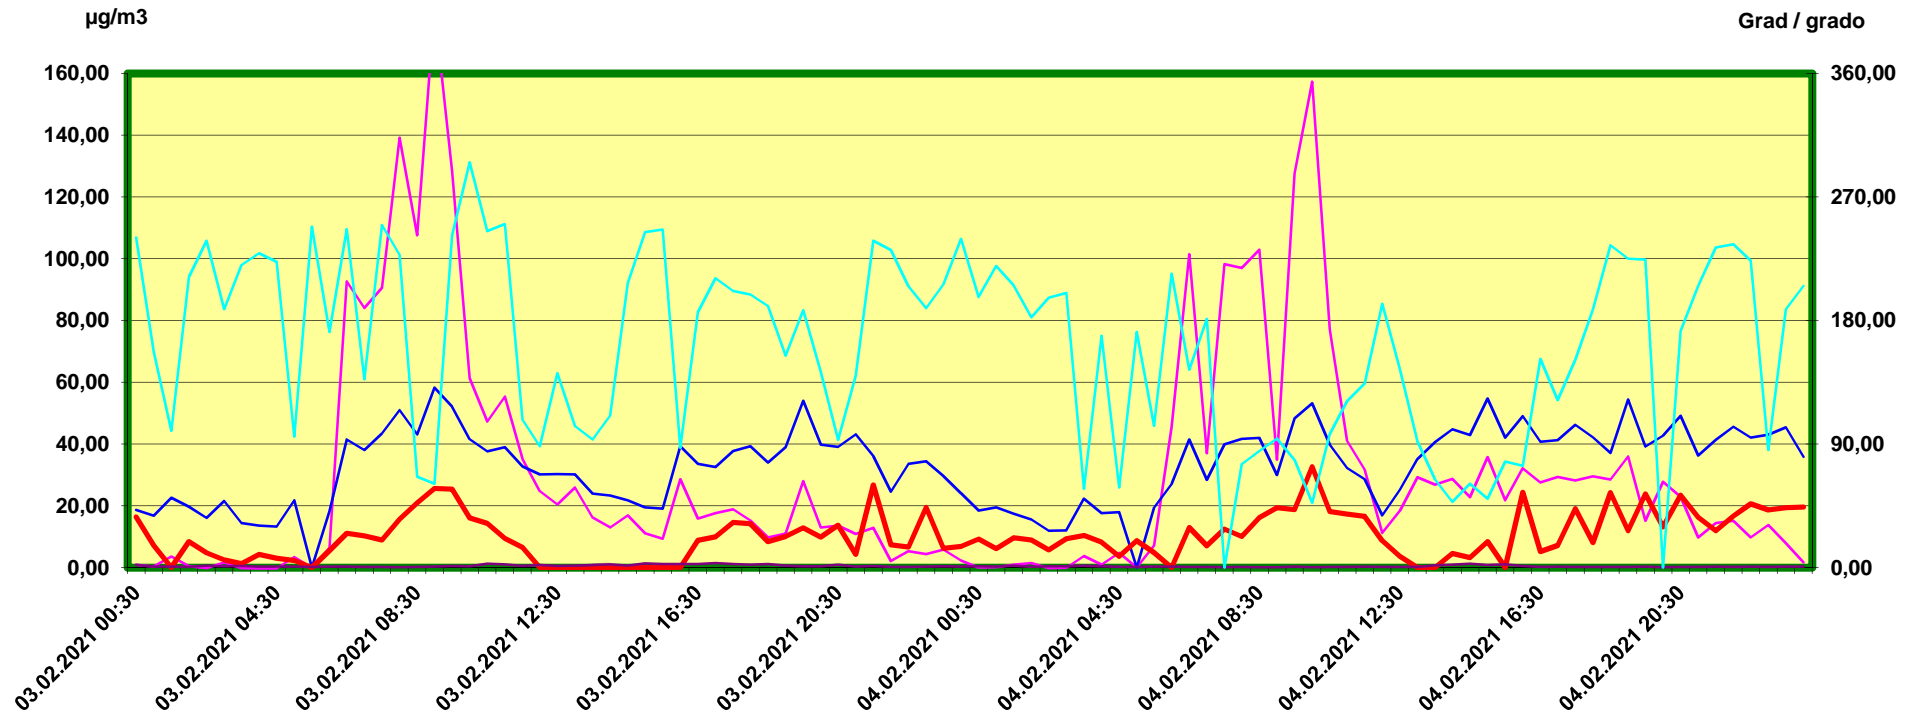

Innsbruck Ampass

Zeitraum / Periodo di tempo: 3-2-2021 00:30 - 4-2-2021 24:00

Unkorrigierte Werte / Valori non corretti