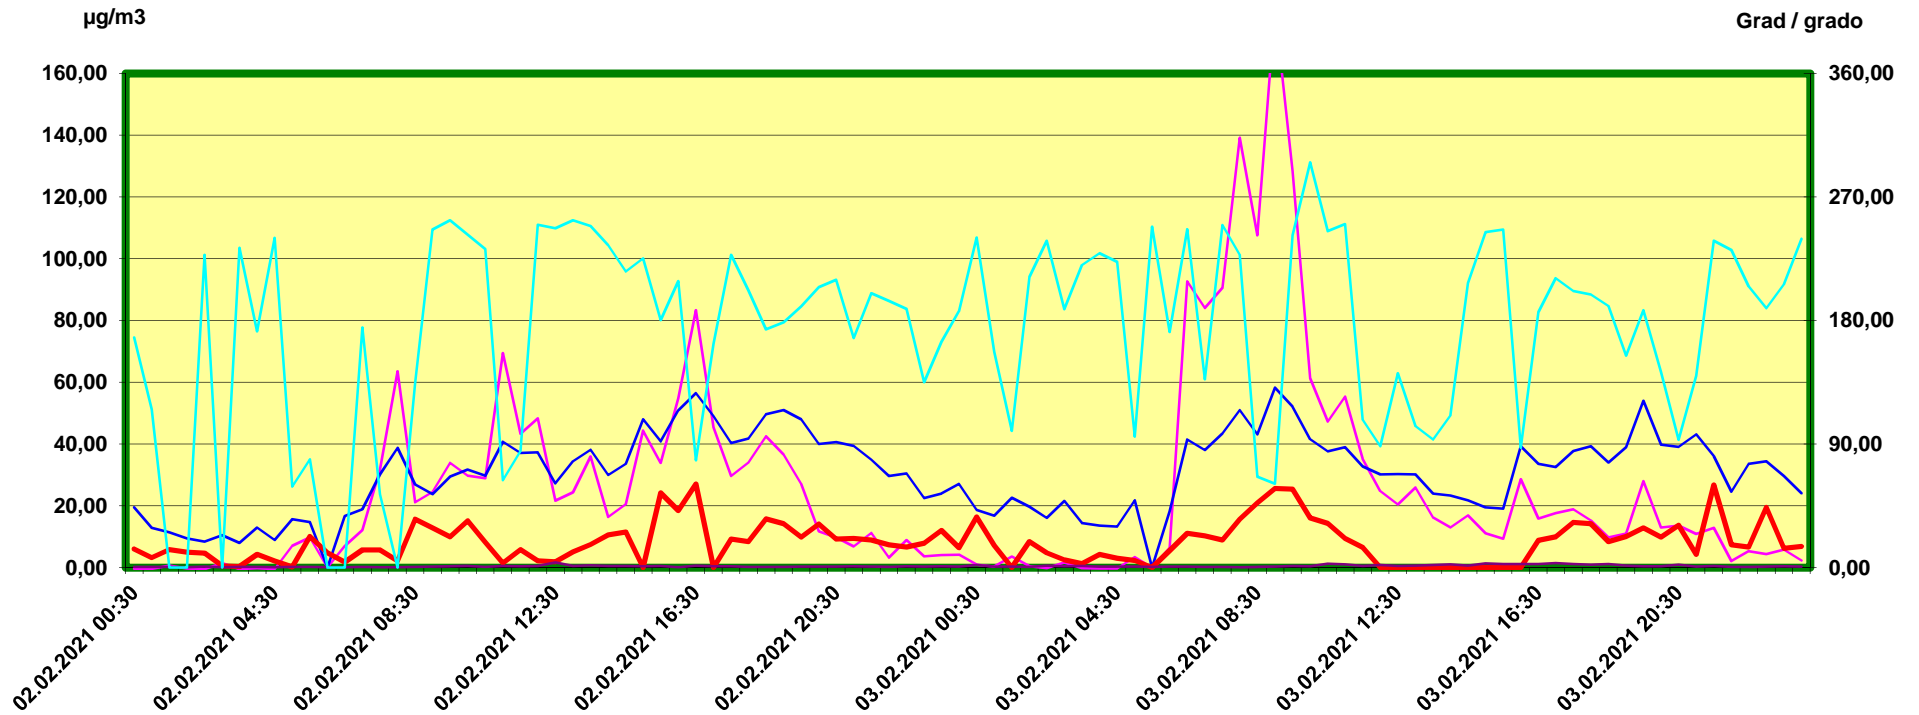

Innsbruck Ampass

Zeitraum / Periodo di tempo: 2-2-2021 00:30 - 3-2-2021 24:00

Unkorrigierte Werte / Valori non corretti