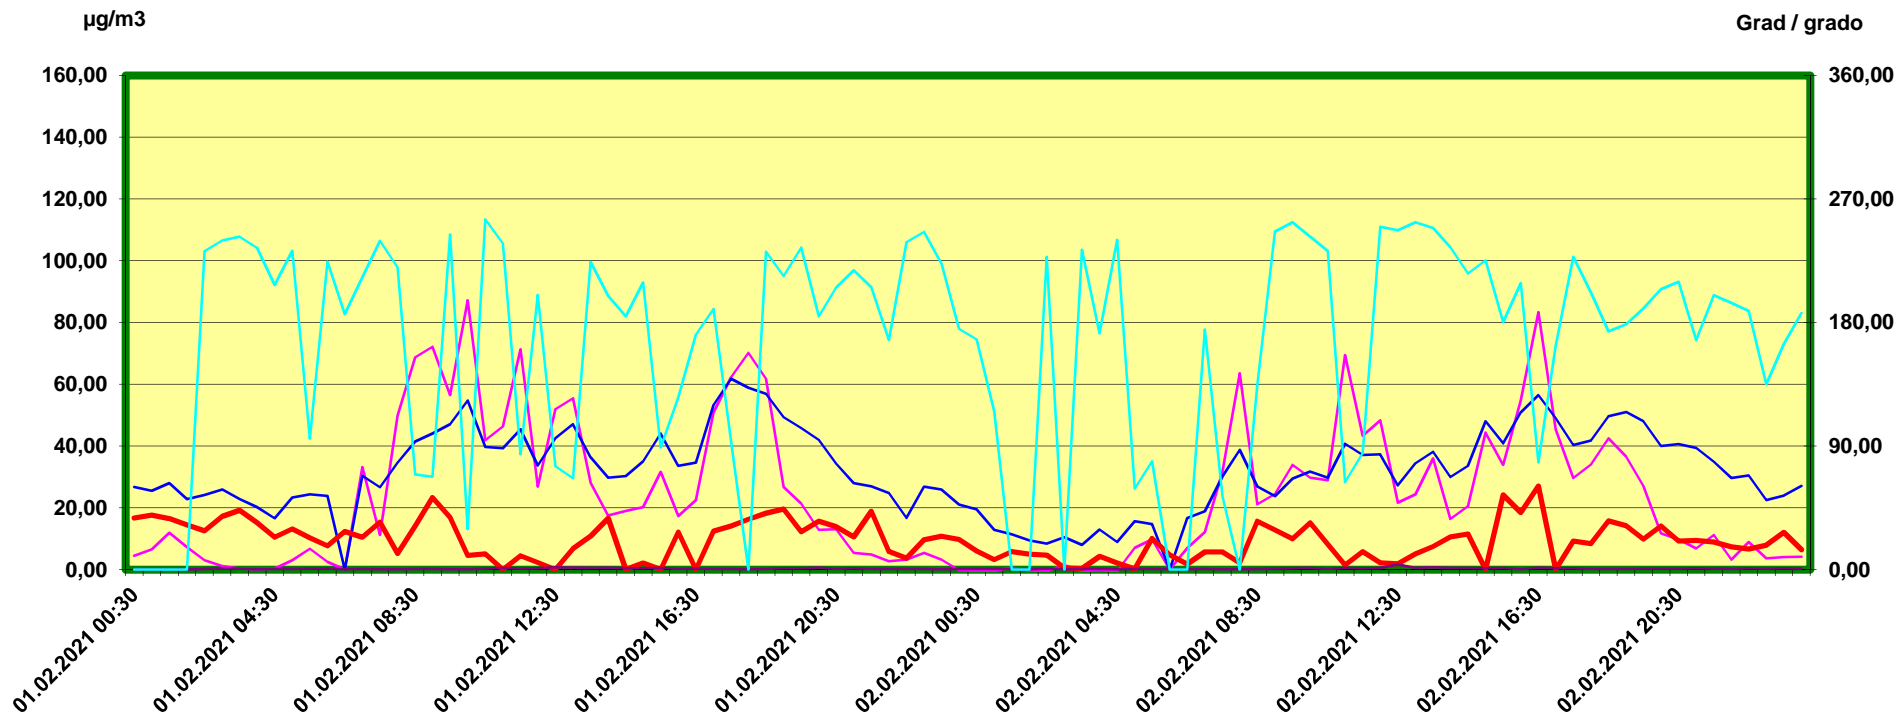

Innsbruck Ampass

Zeitraum / Periodo di tempo: 1-2-2021 00:30 - 2-2-2021 24:00 Unkorrigierte Werte / Valori non corretti