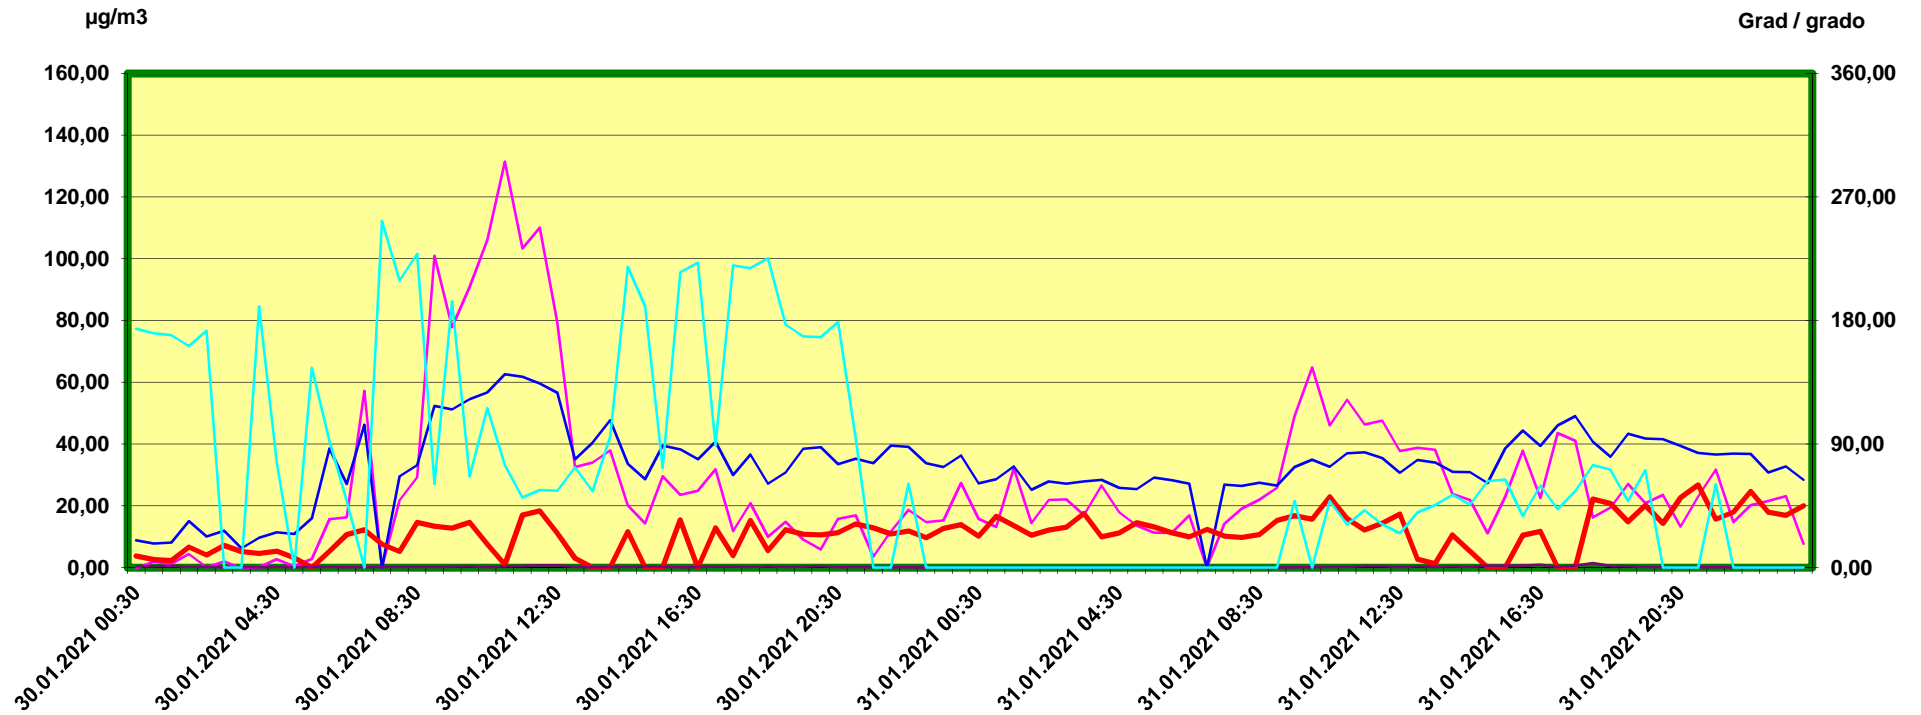

Innsbruck Ampass

Zeitraum / Periodo di tempo: 30-1-2021 00:30 - 31-2-2021 24:00

Unkorrigierte Werte / Valori non corretti