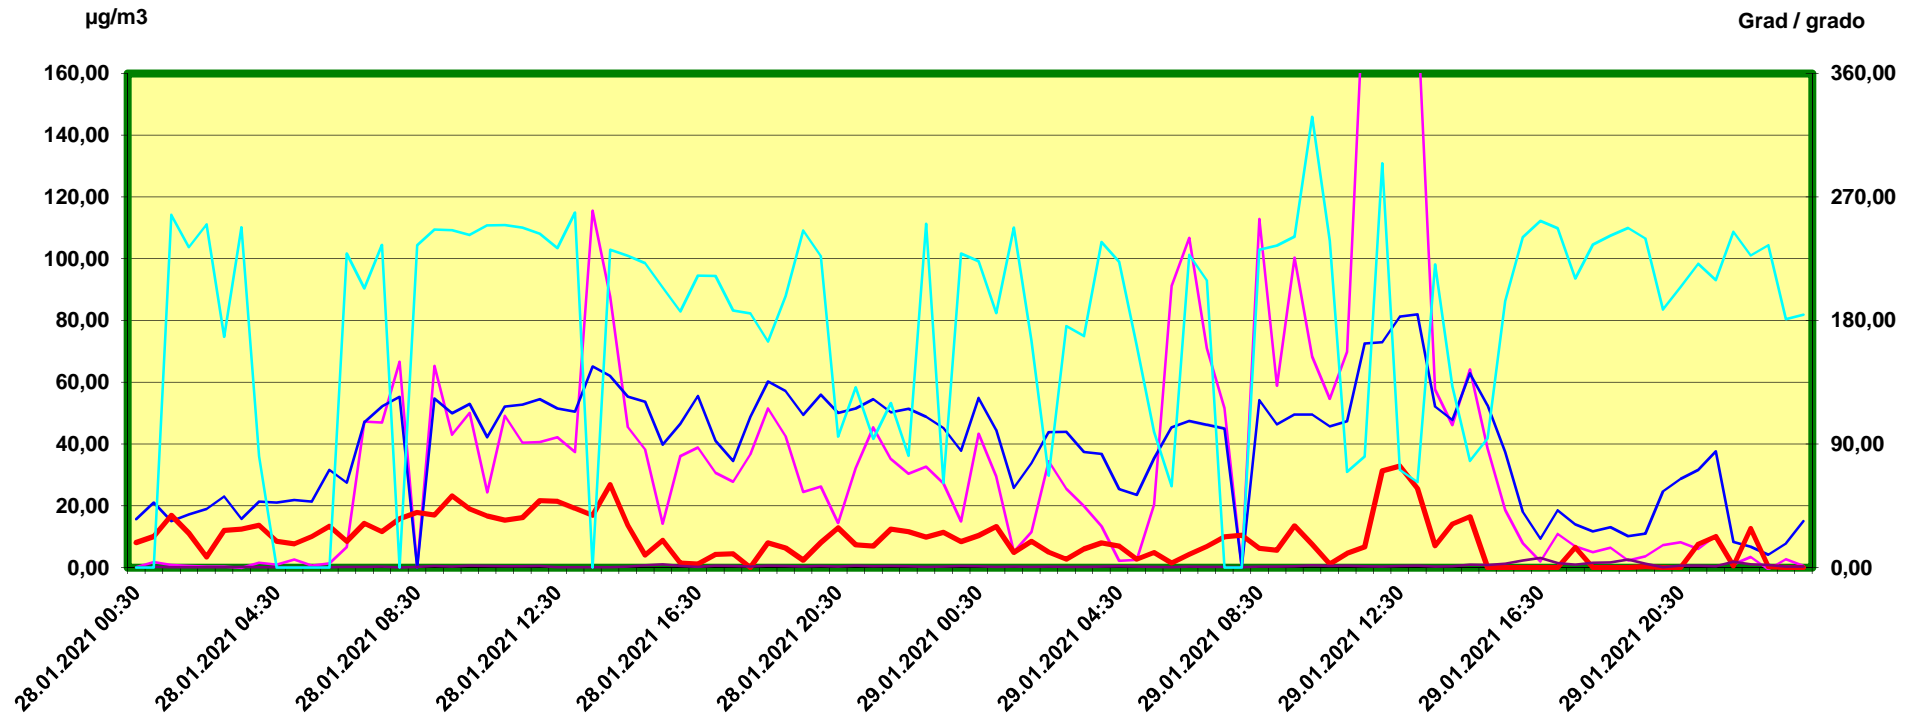

Innsbruck Ampass

Zeitraum / Periodo di tempo: 28-1-2021 00:30 - 29-1-2021 24:00

Unkorrigierte Werte / Valori non corretti