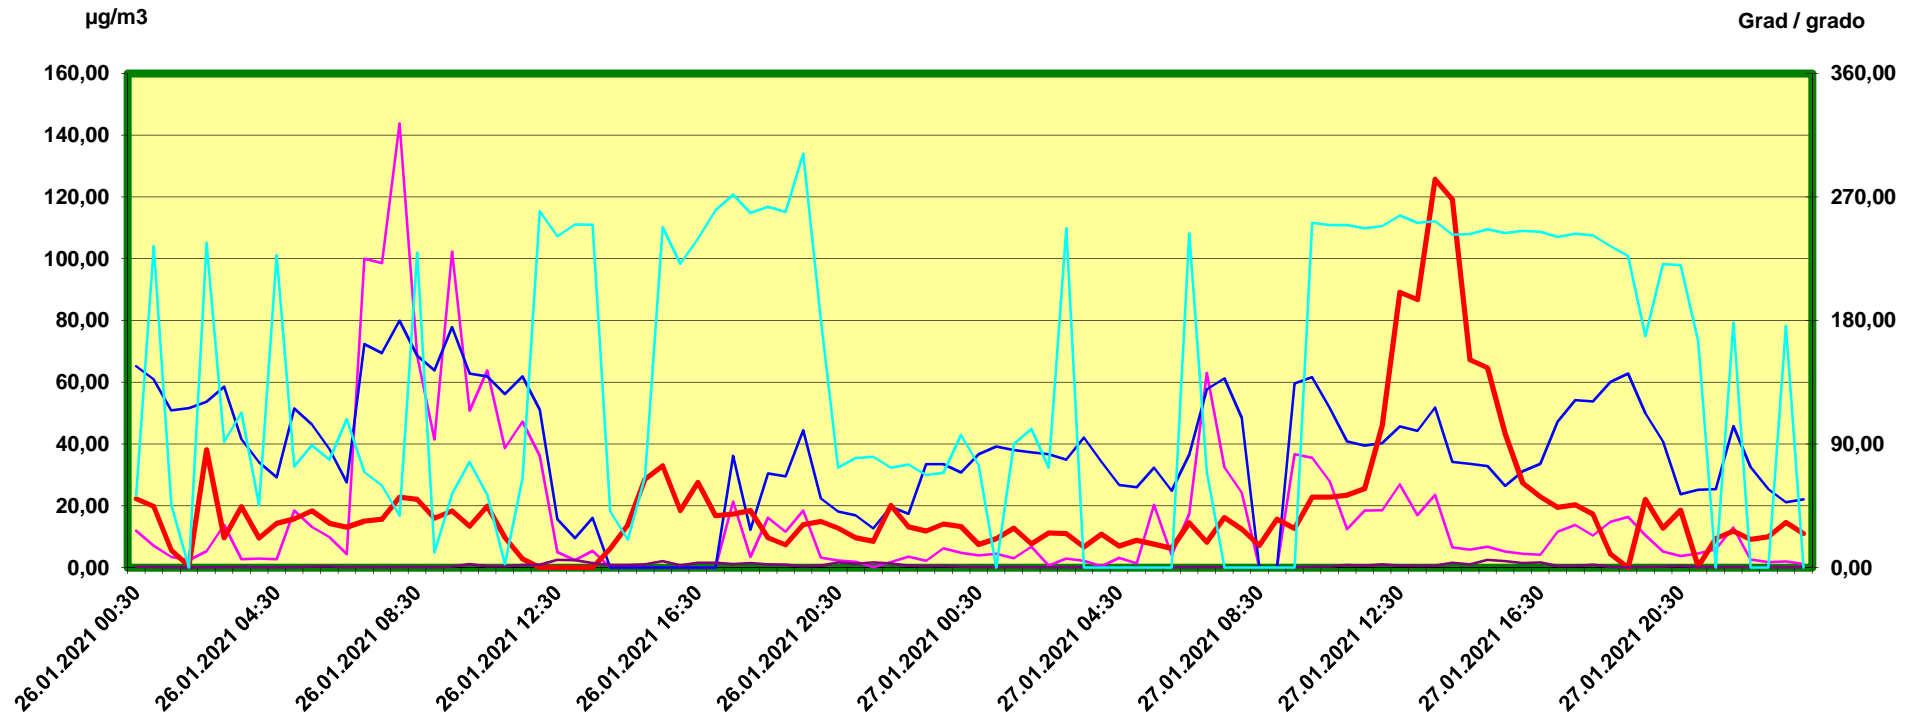

Innsbruck Ampass

Zeitraum / Periodo di tempo: 26-1-2021 00:30 - 27-1-2021 24:00

Unkorrigierte Werte / Valori non corretti