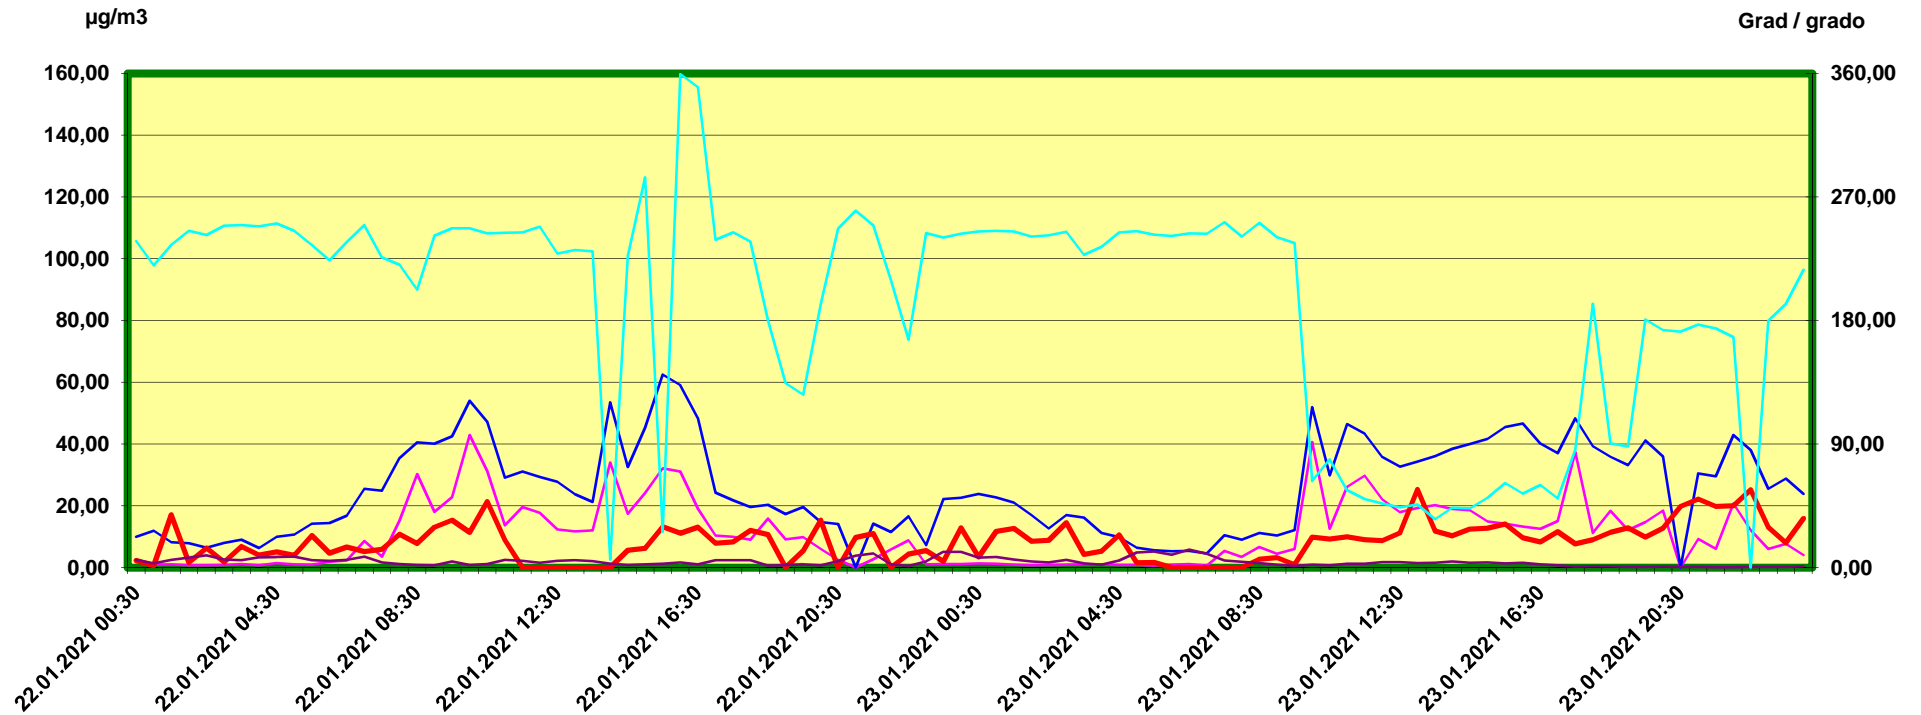

# Innsbruck Ampass

Zeitraum / Periodo di tempo: 22-1-2021 00:30 - 23-1-2021 24:00

Unkorrigierte Werte / Valori non corretti