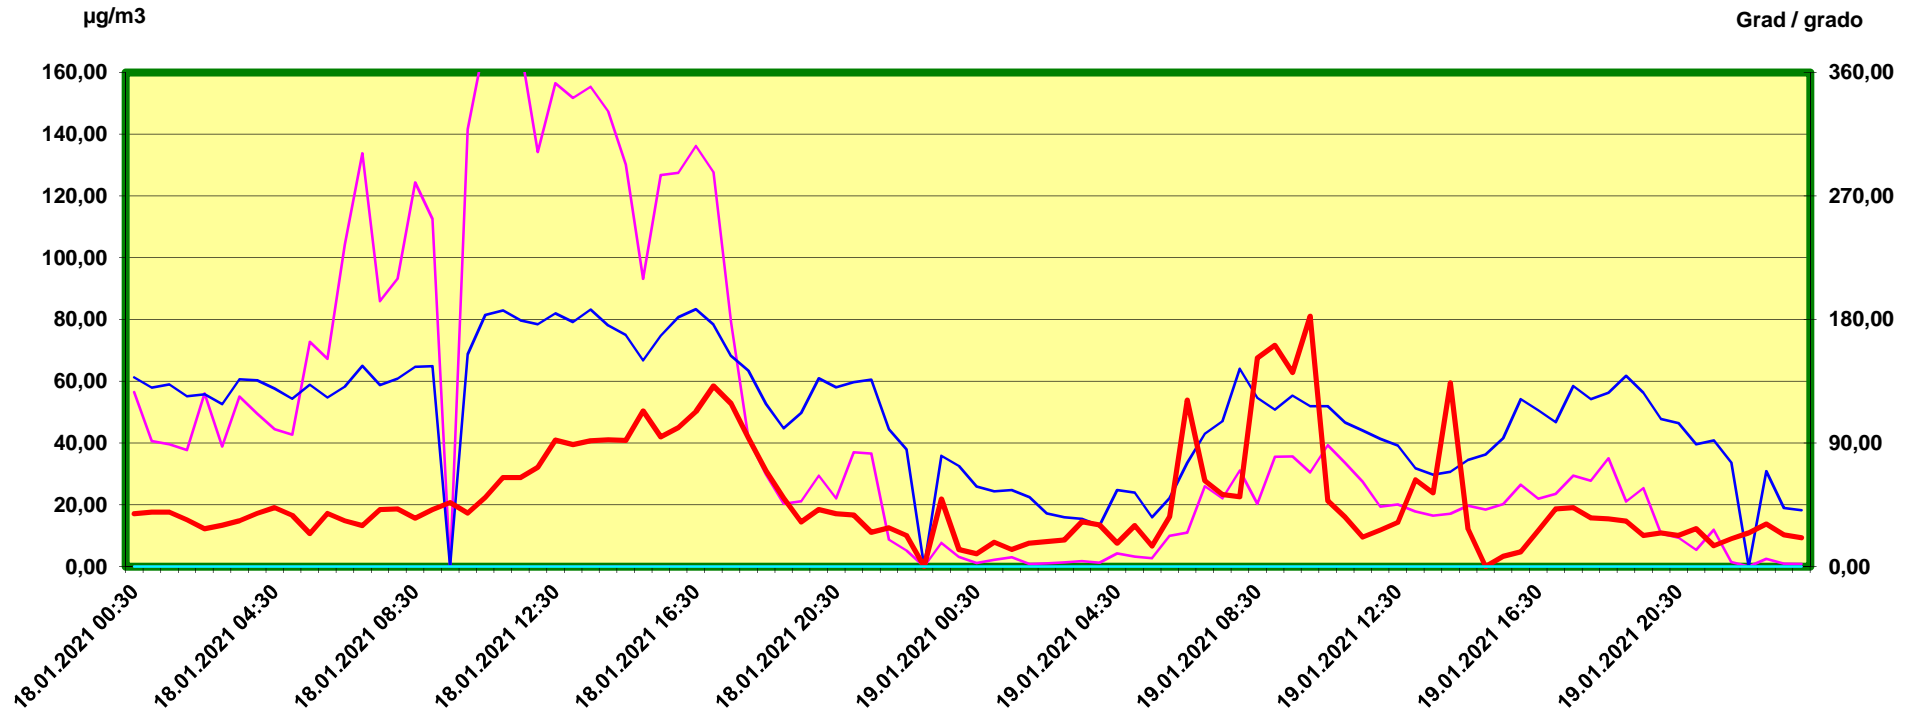

Innsbruck Ampass

Zeitraum / Periodo di tempo: 18-1-2021 00:30 - 19-1-2021 24:00

Unkorrigierte Werte / Valori non corretti