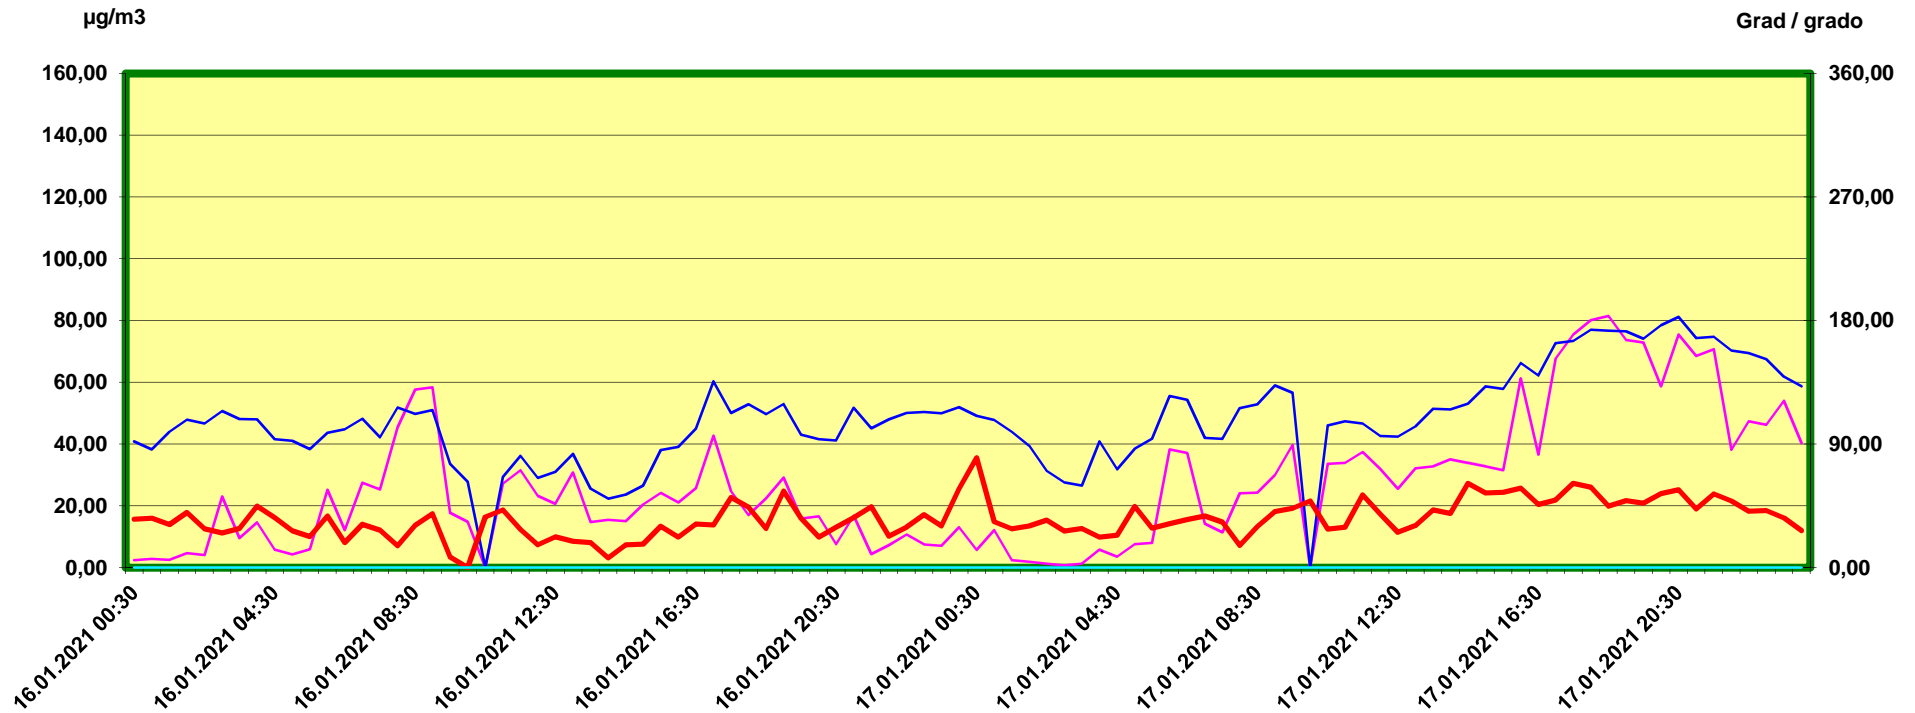

Innsbruck Ampass

Zeitraum / Periodo di tempo: 16-1-2021 00:30 - 17-1-2021 24:00

Unkorrigierte Werte / Valori non corretti