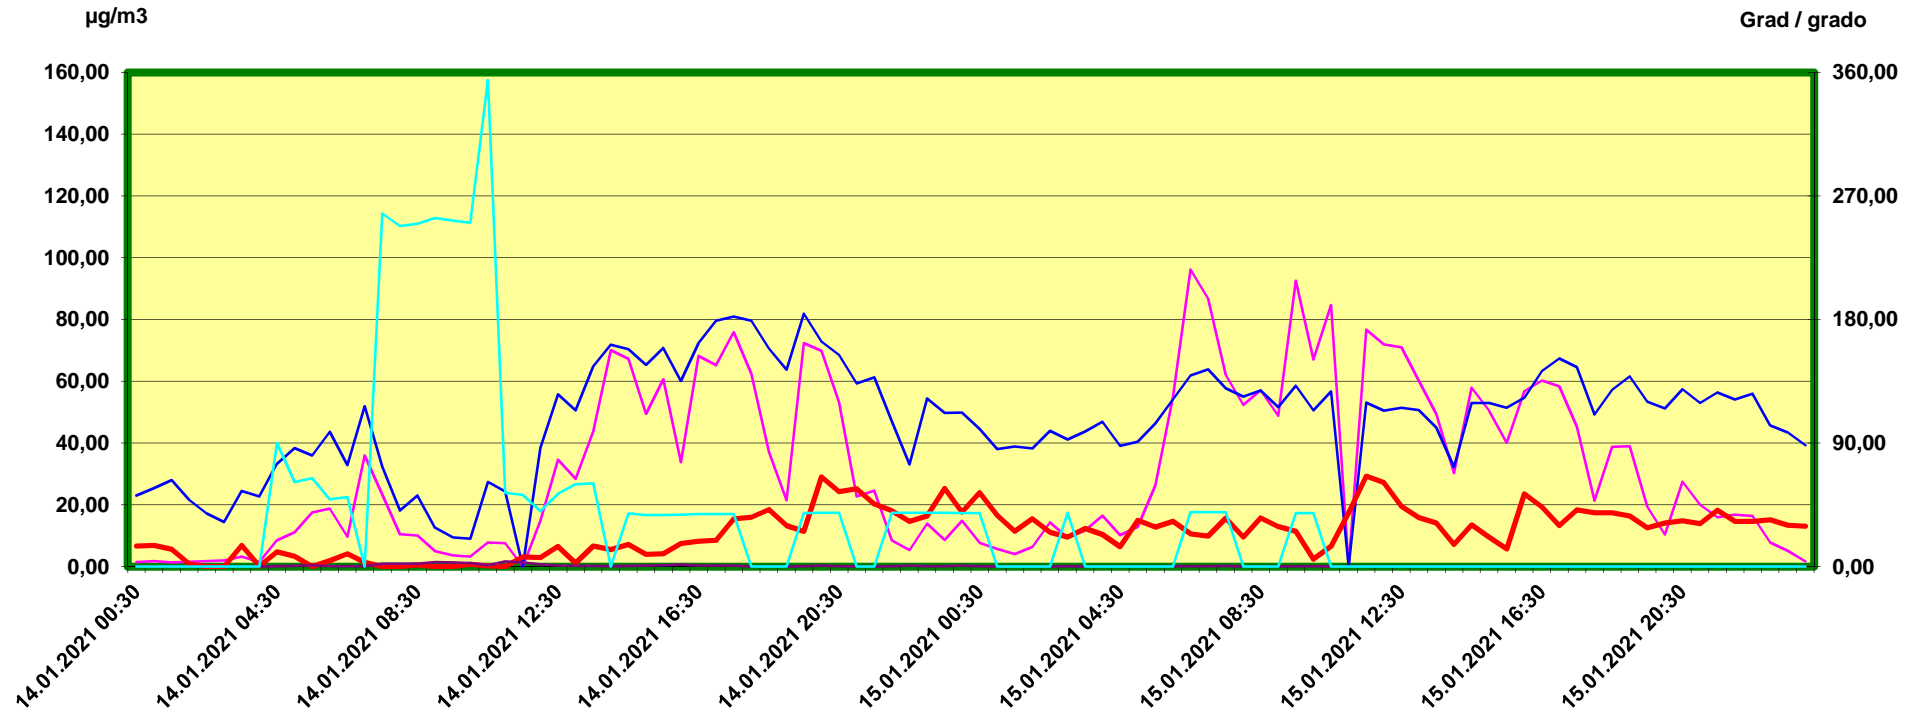

Innsbruck Ampass

Zeitraum / Periodo di tempo: 14-1-2021 00:30 - 15-1-2021 24:00

Unkorrigierte Werte / Valori non corretti