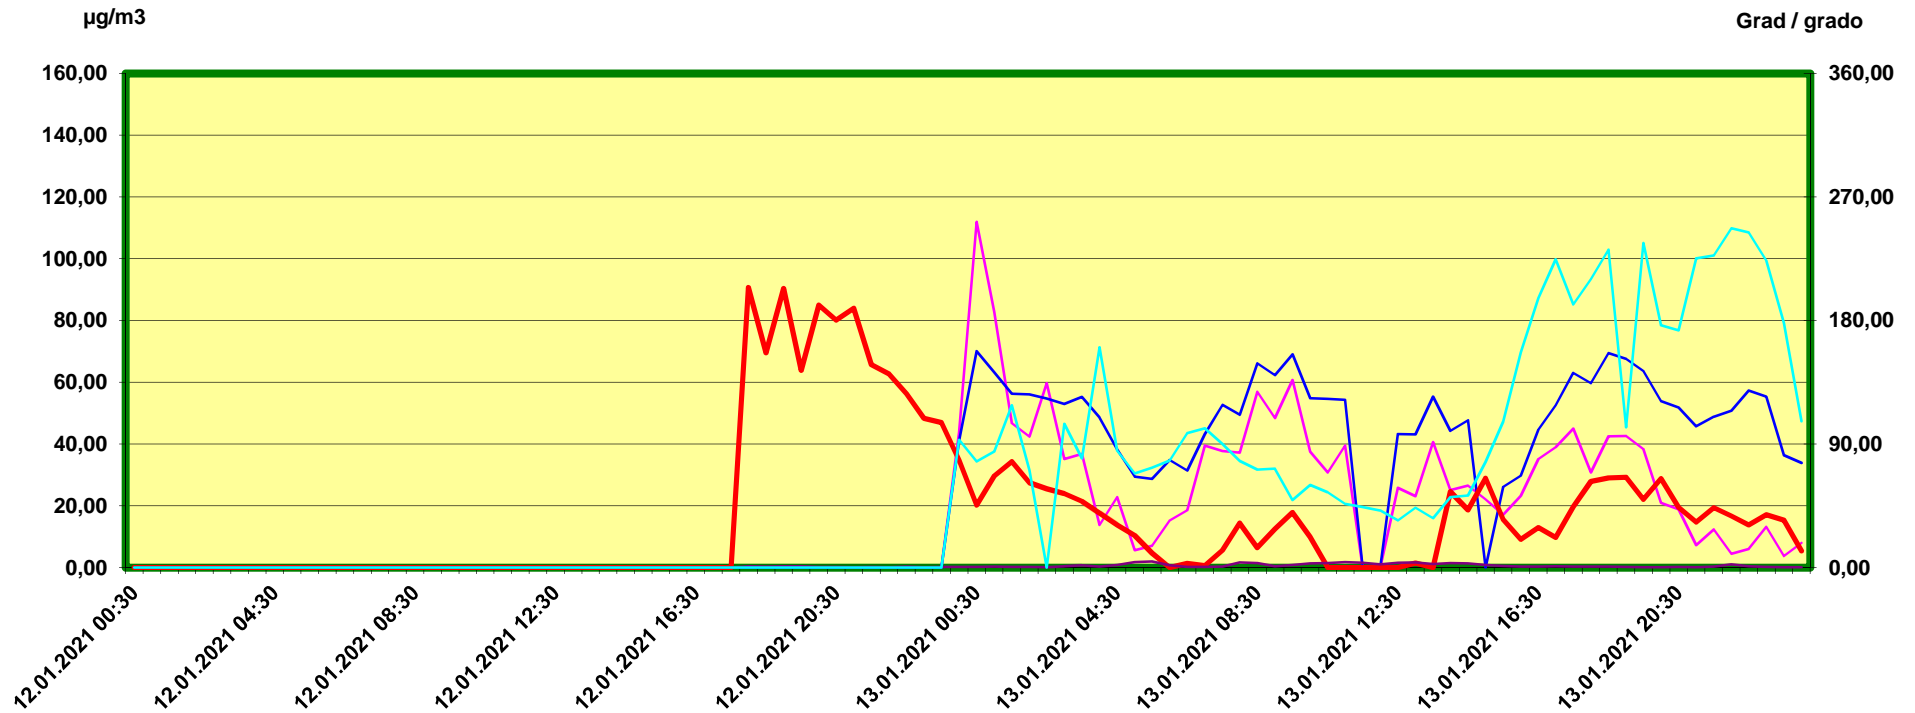

# Innsbruck Ampass

Zeitraum / Periodo di tempo: 12-1-2021 00:30 - 13-1-2021 24:00

Unkorrigierte Werte / Valori non corretti