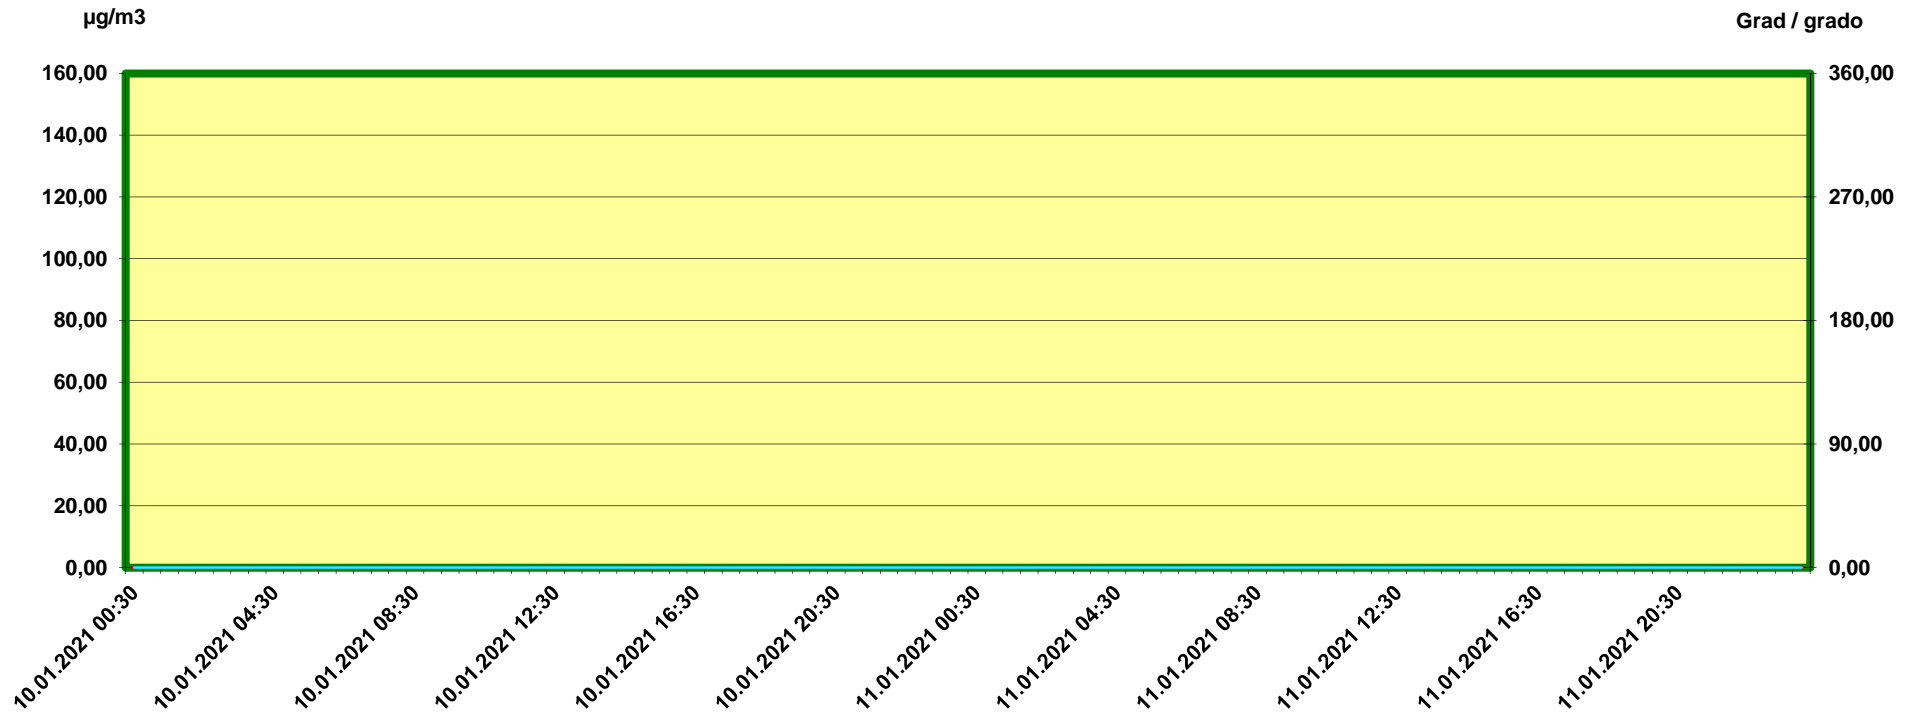

Innsbruck Ampass

Zeitraum / Periodo di tempo: 10-1-2021 00:30 - 11-1-2021 24:00

Unkorrigierte Werte / Valori non corretti