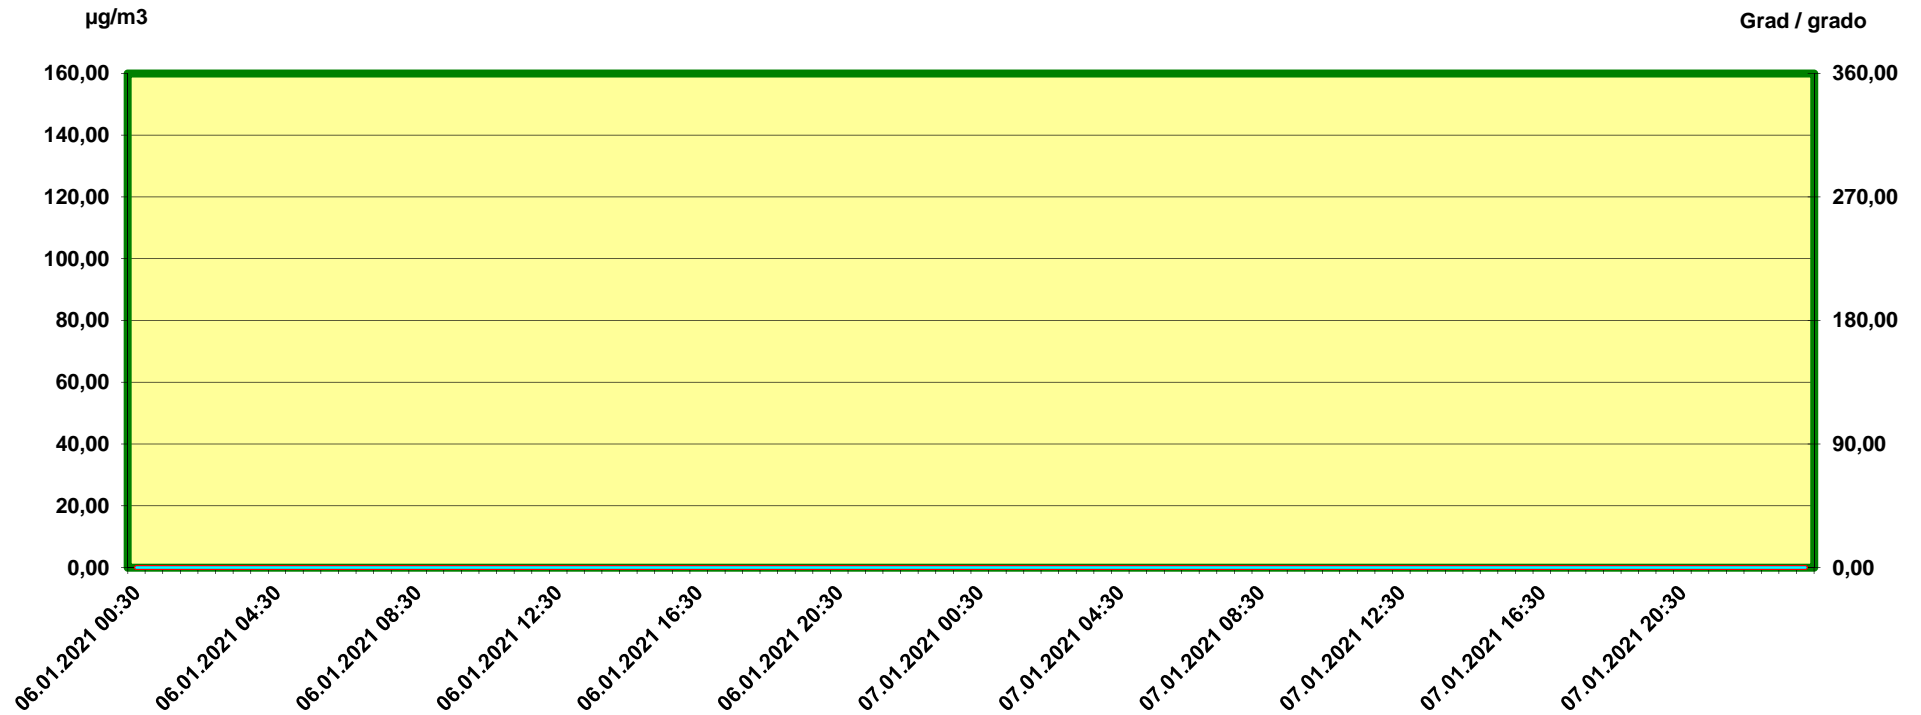

Innsbruck Ampass

Zeitraum / Periodo di tempo: 6-1-2021 00:30 - 7-1-2021 24:00

Unkorrigierte Werte / Valori non corretti