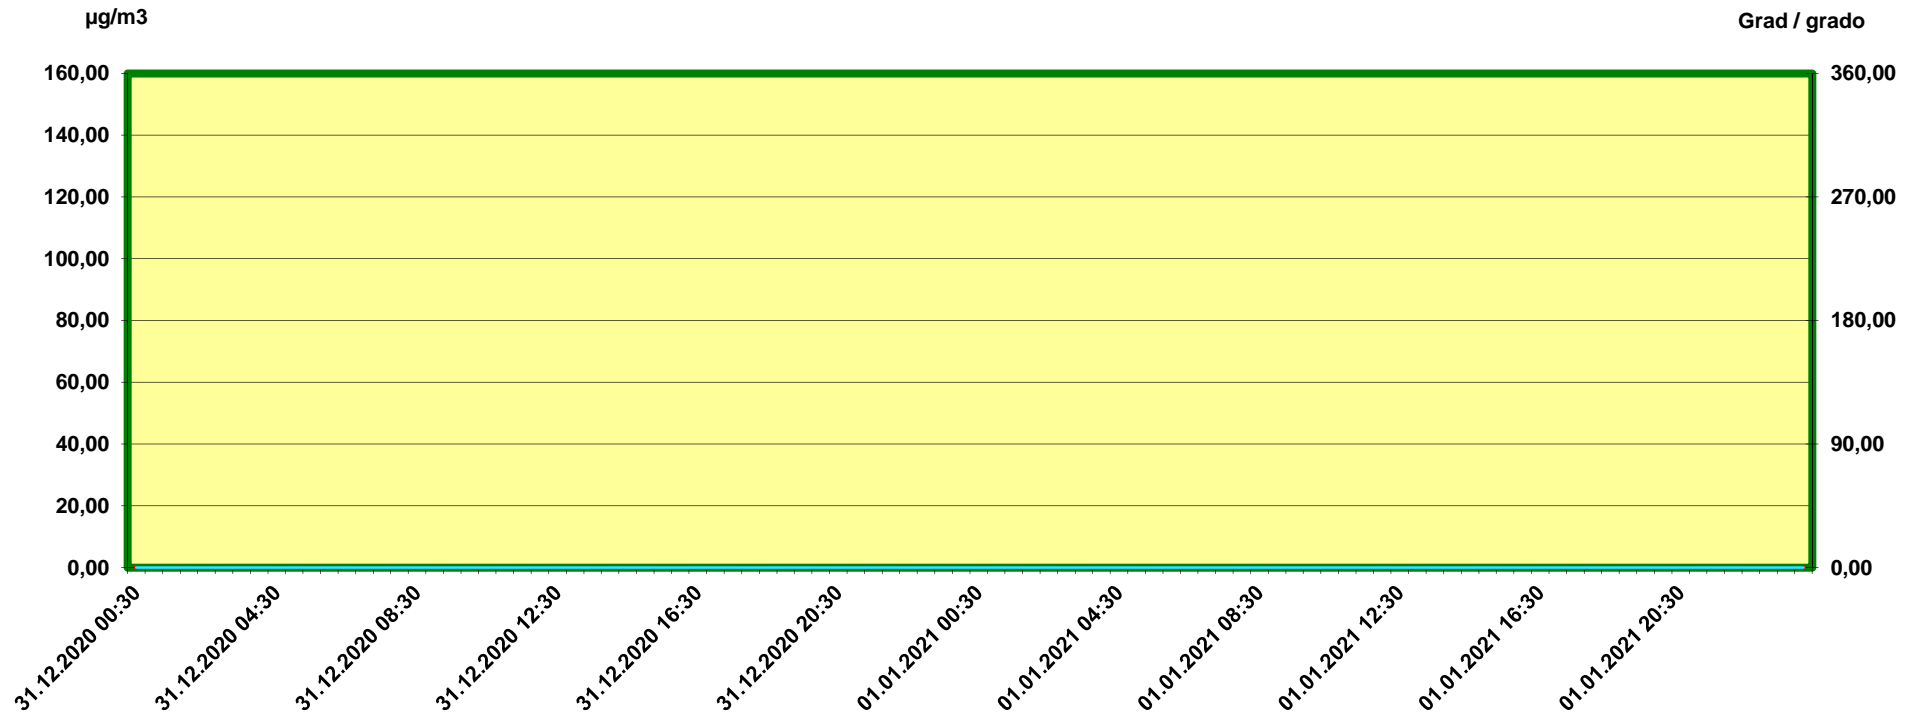

# Innsbruck Ampass

Zeitraum / Periodo di tempo: 31-12-2020 00:30 - 1-1-2021 24:00

Unkorrigierte Werte / Valori non corretti