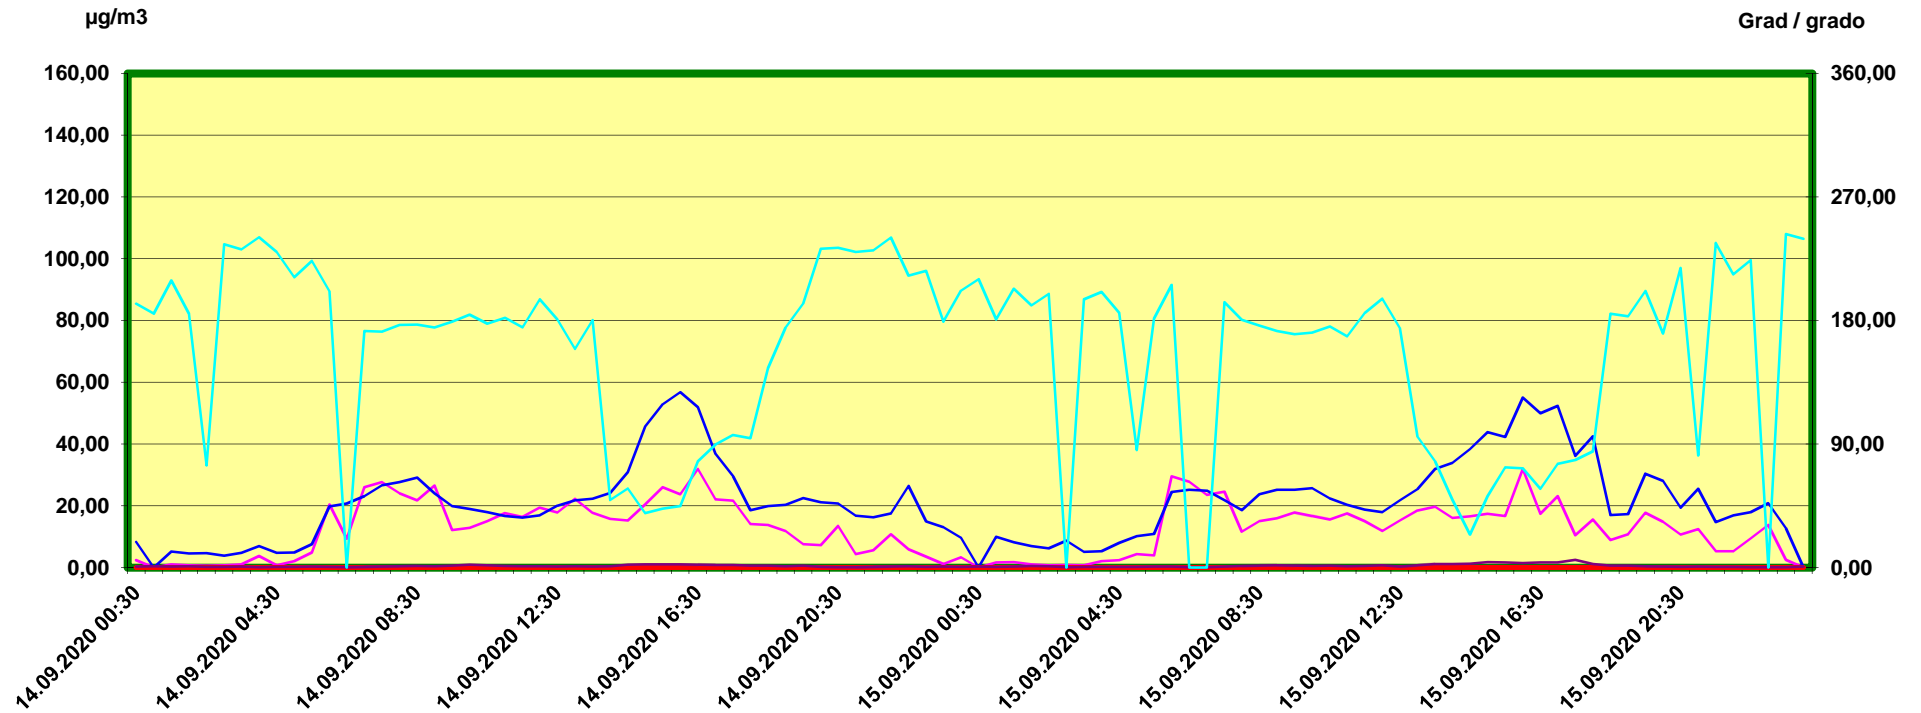

Innsbruck Ampass

Zeitraum / Periodo di tempo: 14-9-2020 00:30 - 15-9-2020 24:00

Unkorrigierte Werte / Valori non corretti