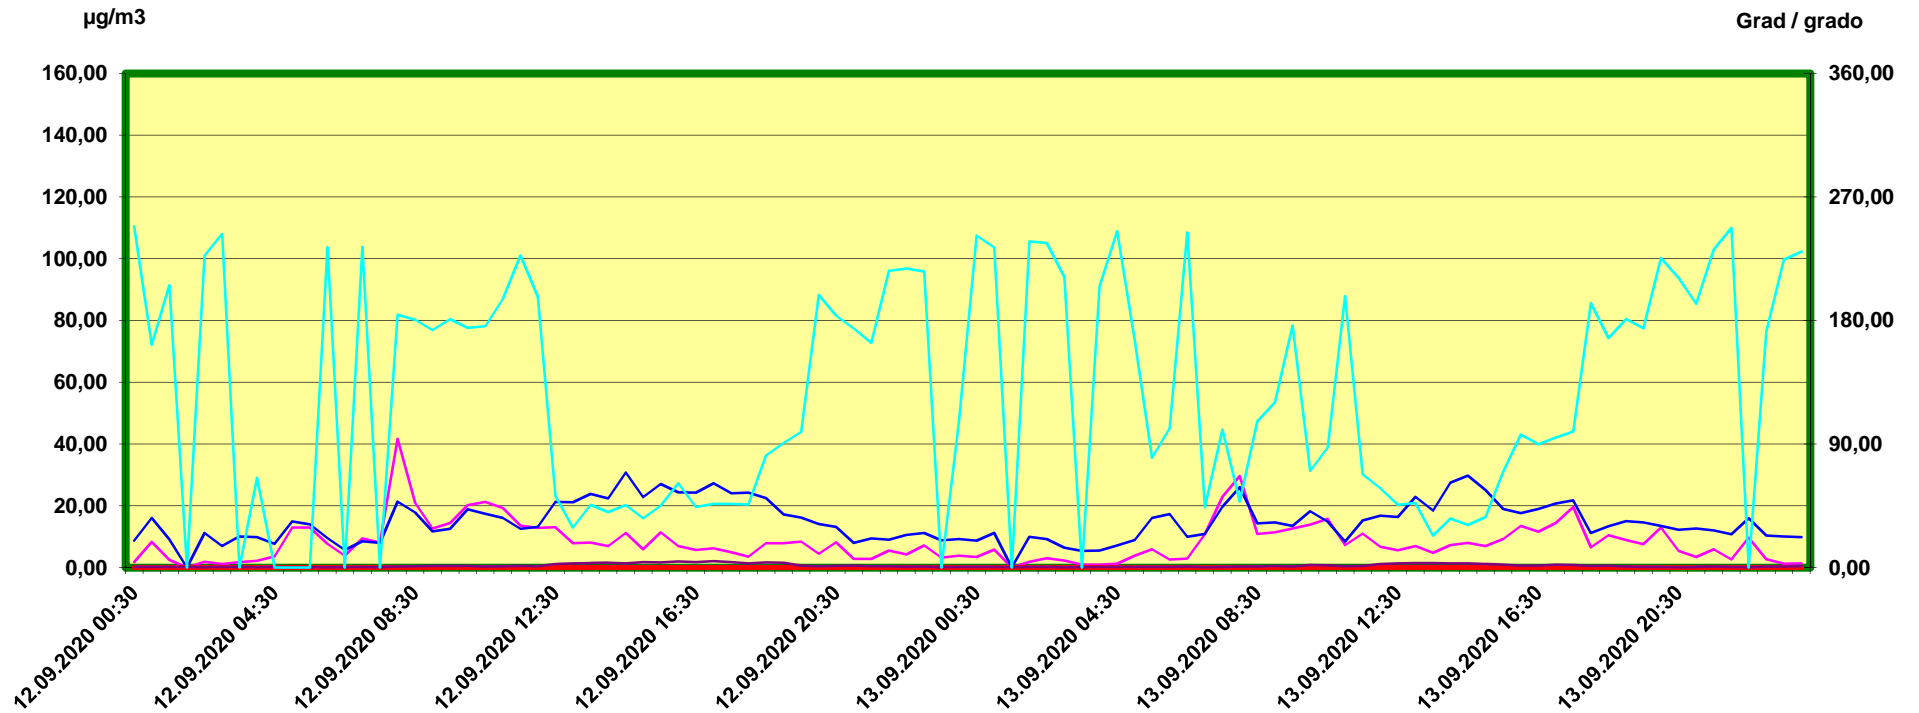

Innsbruck Ampass

Zeitraum / Periodo di tempo: 12-9-2020 00:30 - 13-9-2020 24:00

Unkorrigierte Werte / Valori non corretti