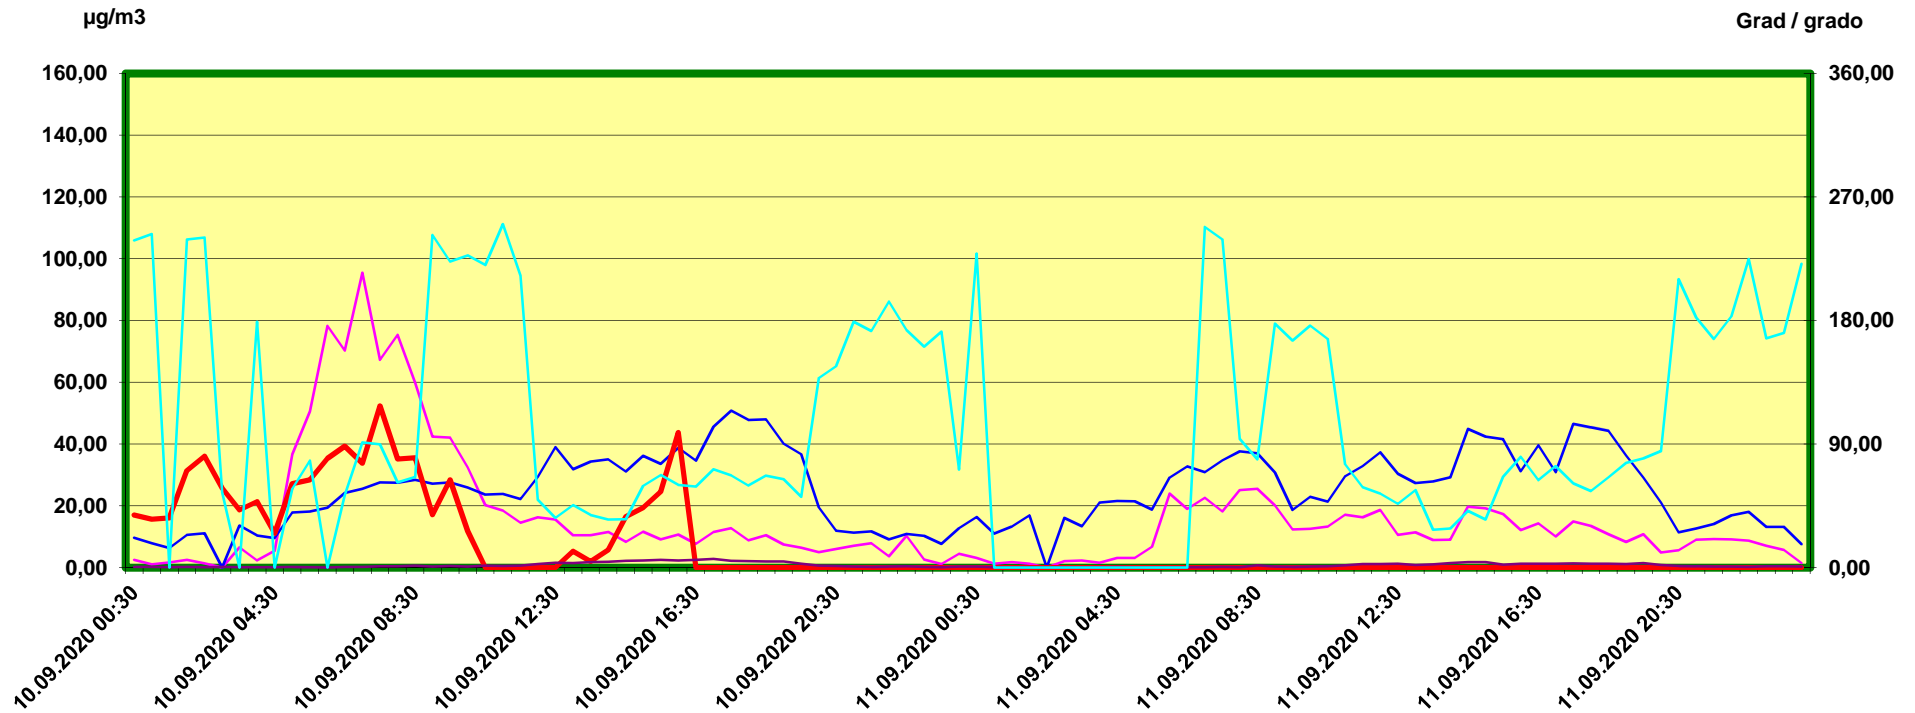

Innsbruck Ampass

Zeitraum / Periodo di tempo: 10-9-2020 00:30 - 11-9-2020 24:00

Unkorrigierte Werte / Valori non corretti