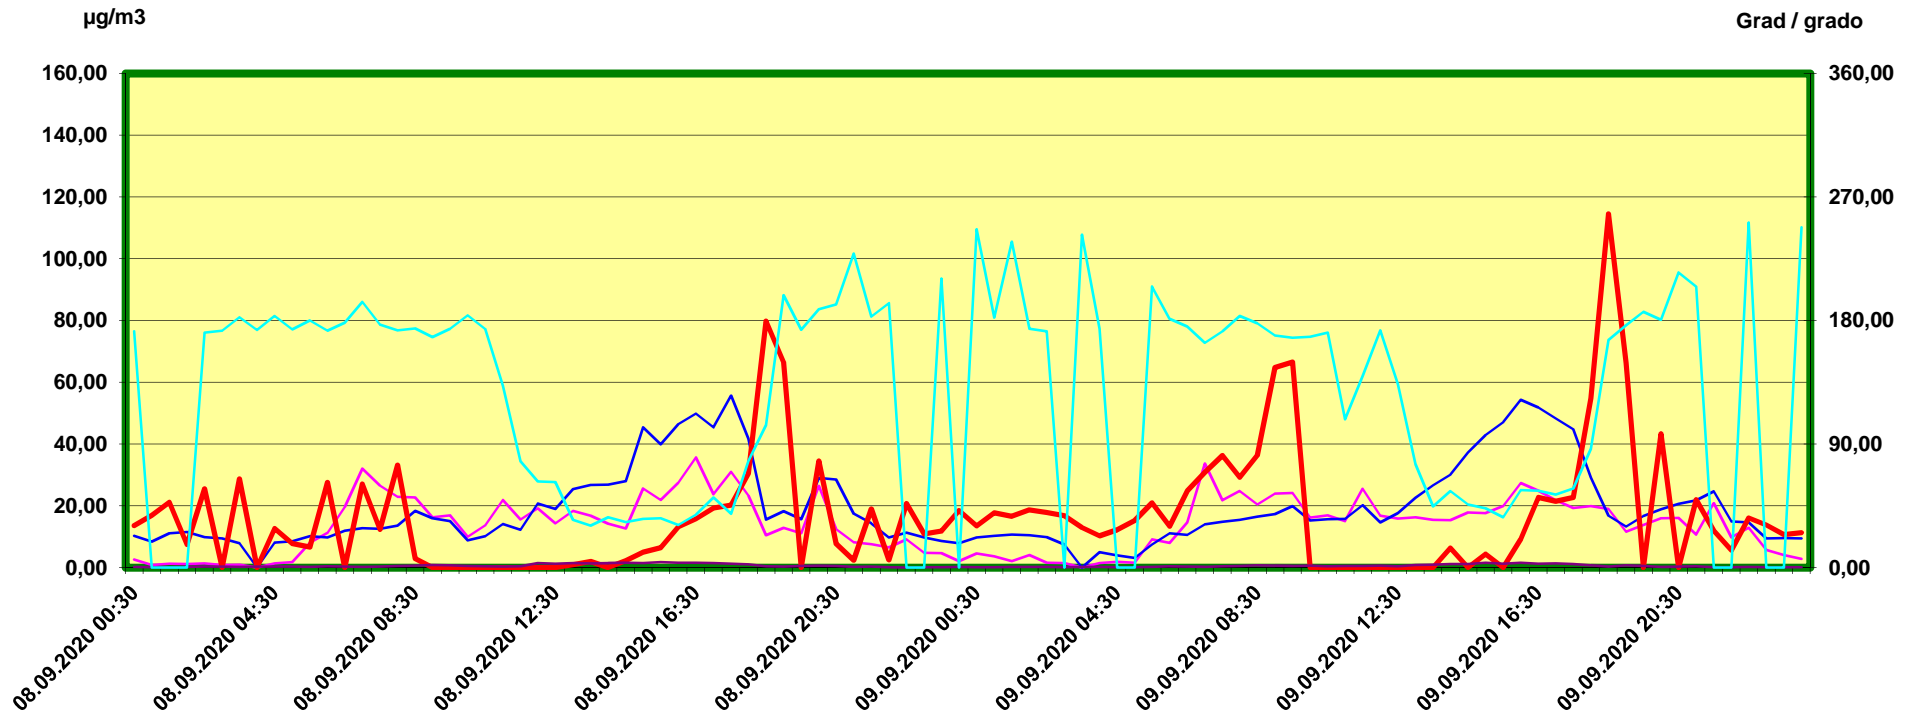

# Innsbruck Ampass

Zeitraum / Periodo di tempo: 8-9-2020 00:30 - 9-9-2020 24:00

Unkorrigierte Werte / Valori non corretti