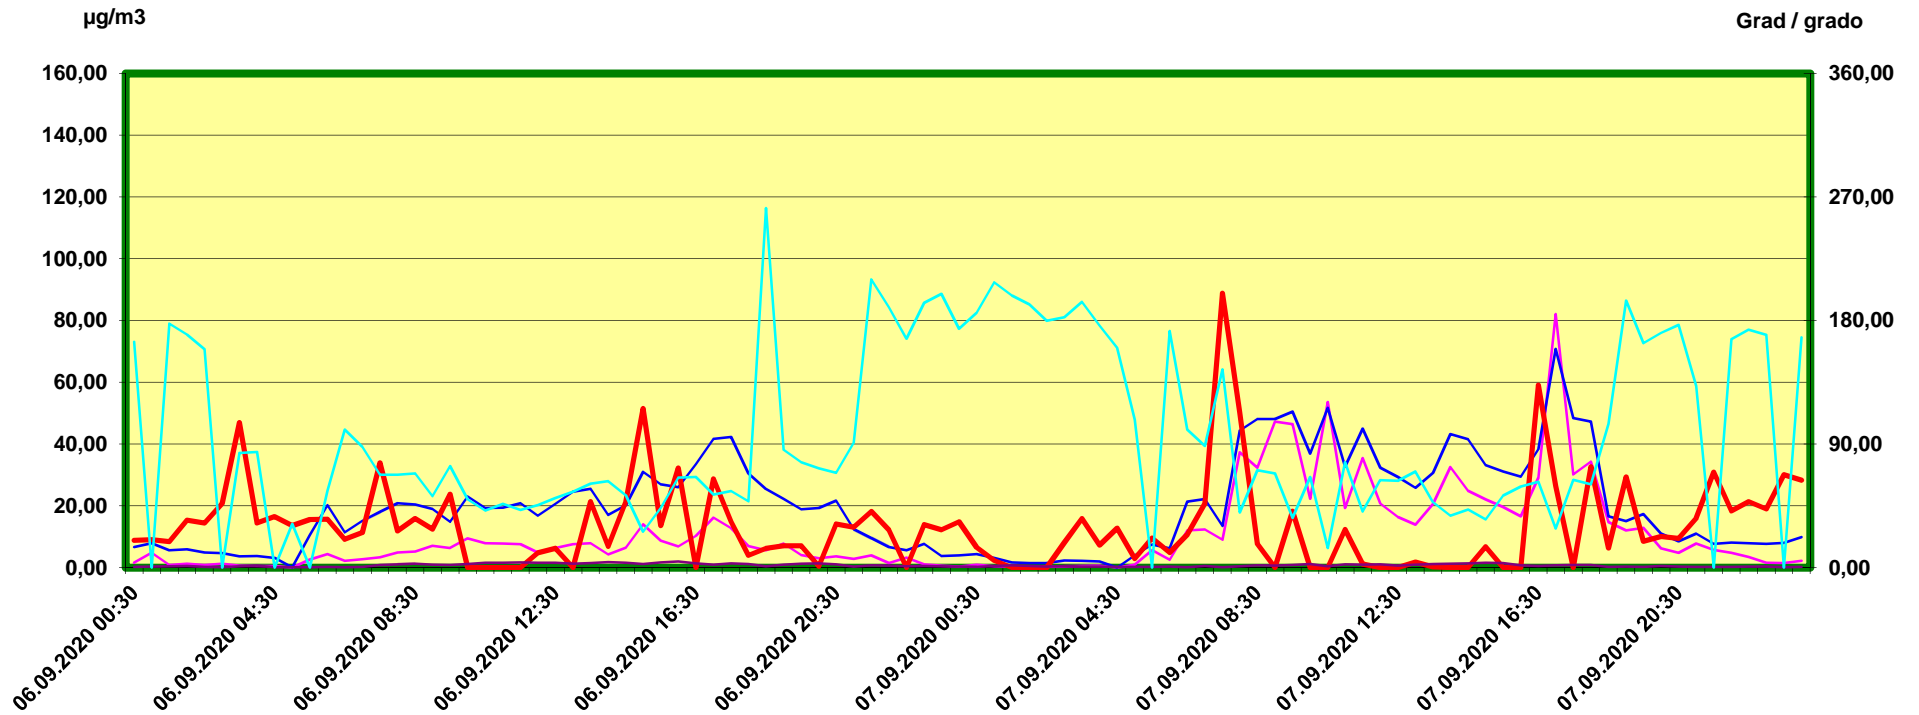

# Innsbruck Ampass

Zeitraum / Periodo di tempo: 6-9-2020 00:30 - 7-9-2020 24:00

Unkorrigierte Werte / Valori non corretti