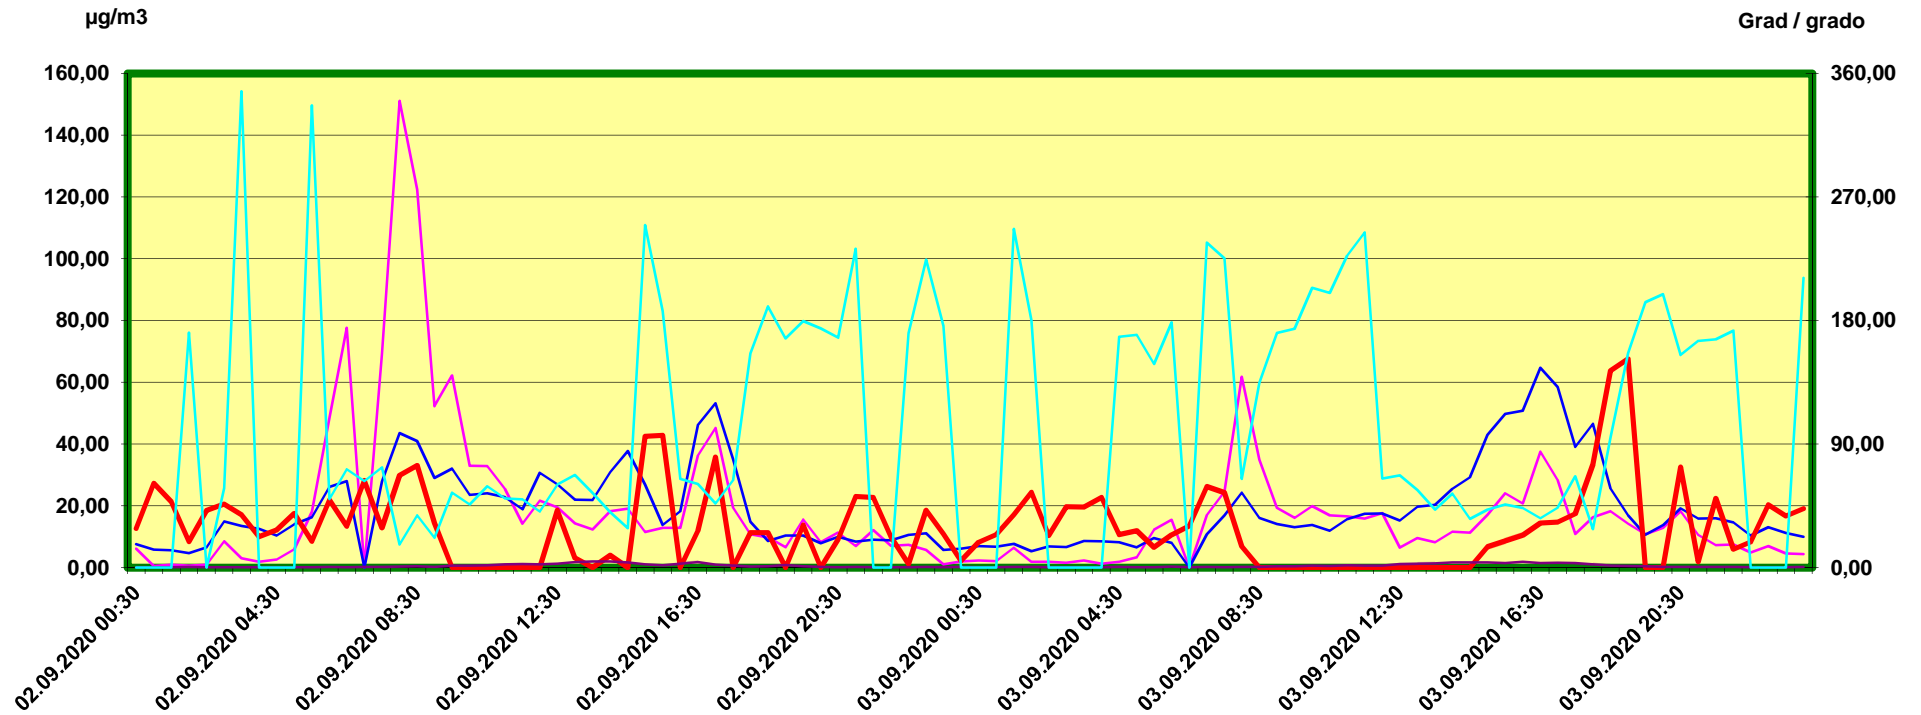

Innsbruck Ampass

Zeitraum / Periodo di tempo: 2-9-2020 00:30 - 3-9-2020 24:00

Unkorrigierte Werte / Valori non corretti