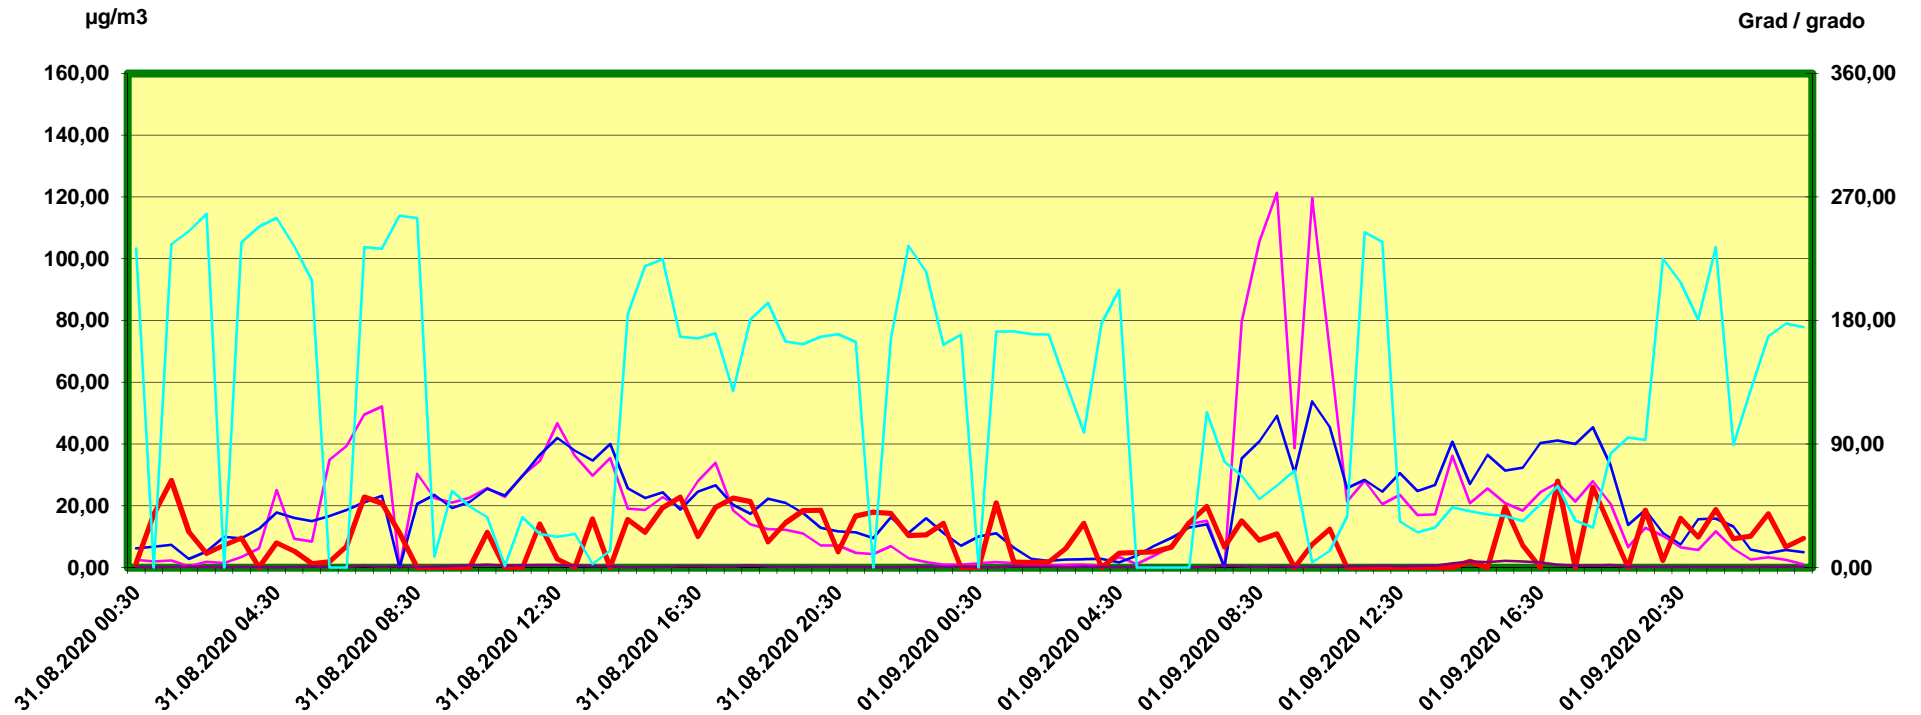

Innsbruck Ampass

Zeitraum / Periodo di tempo: 31-8-2020 00:30 - 1-9-2020 24:00

Unkorrigierte Werte / Valori non corretti