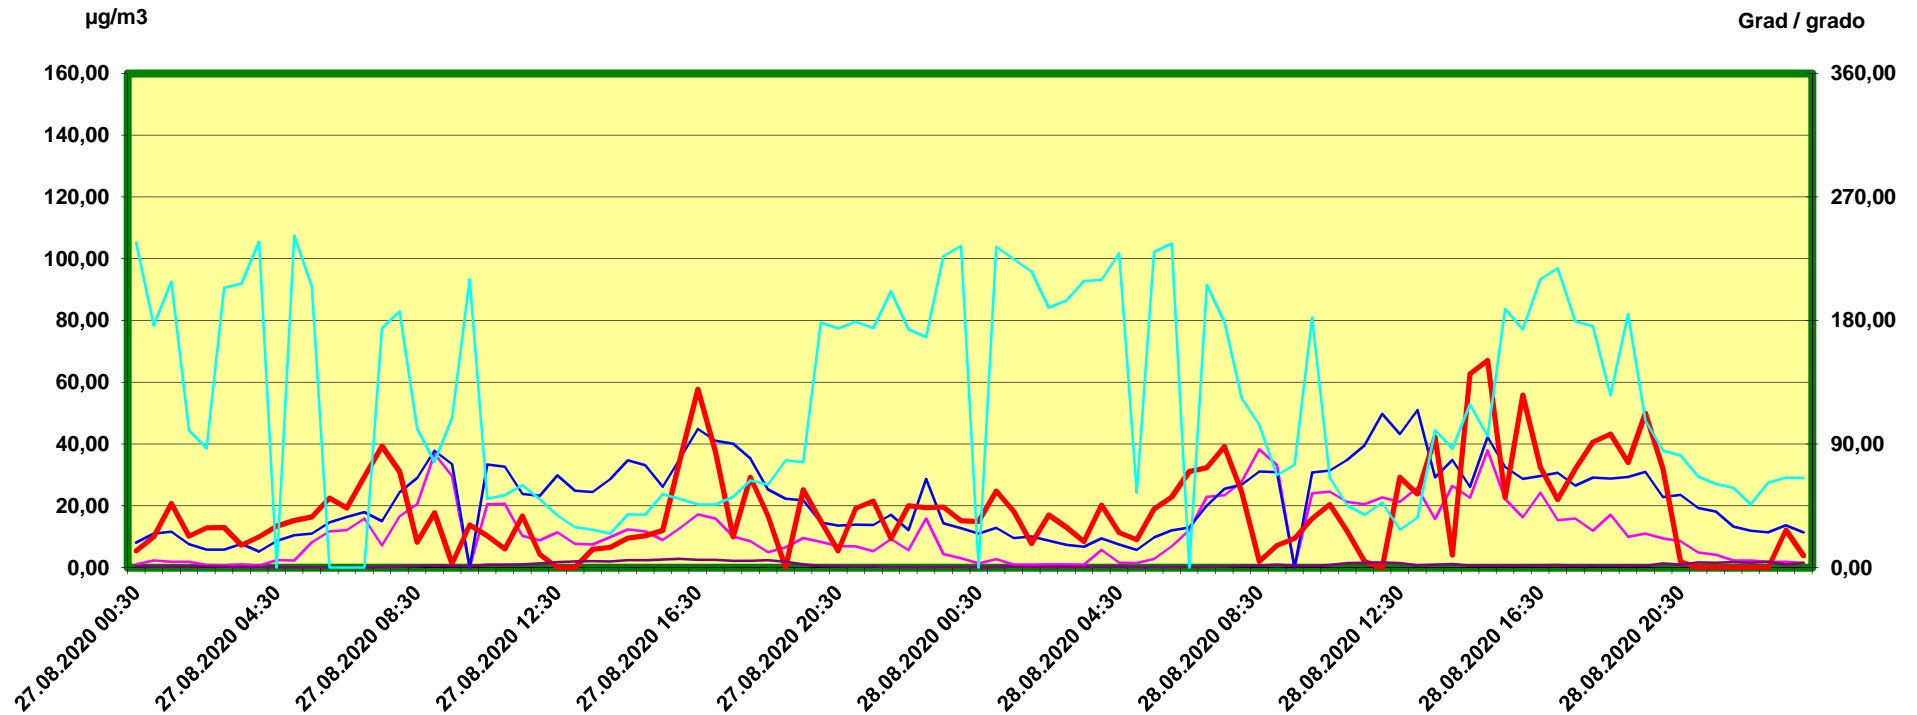

Innsbruck Ampass

Zeitraum / Periodo di tempo: 27-8-2020 00:30 - 28-8-2020 24:00

Unkorrigierte Werte / Valori non corretti