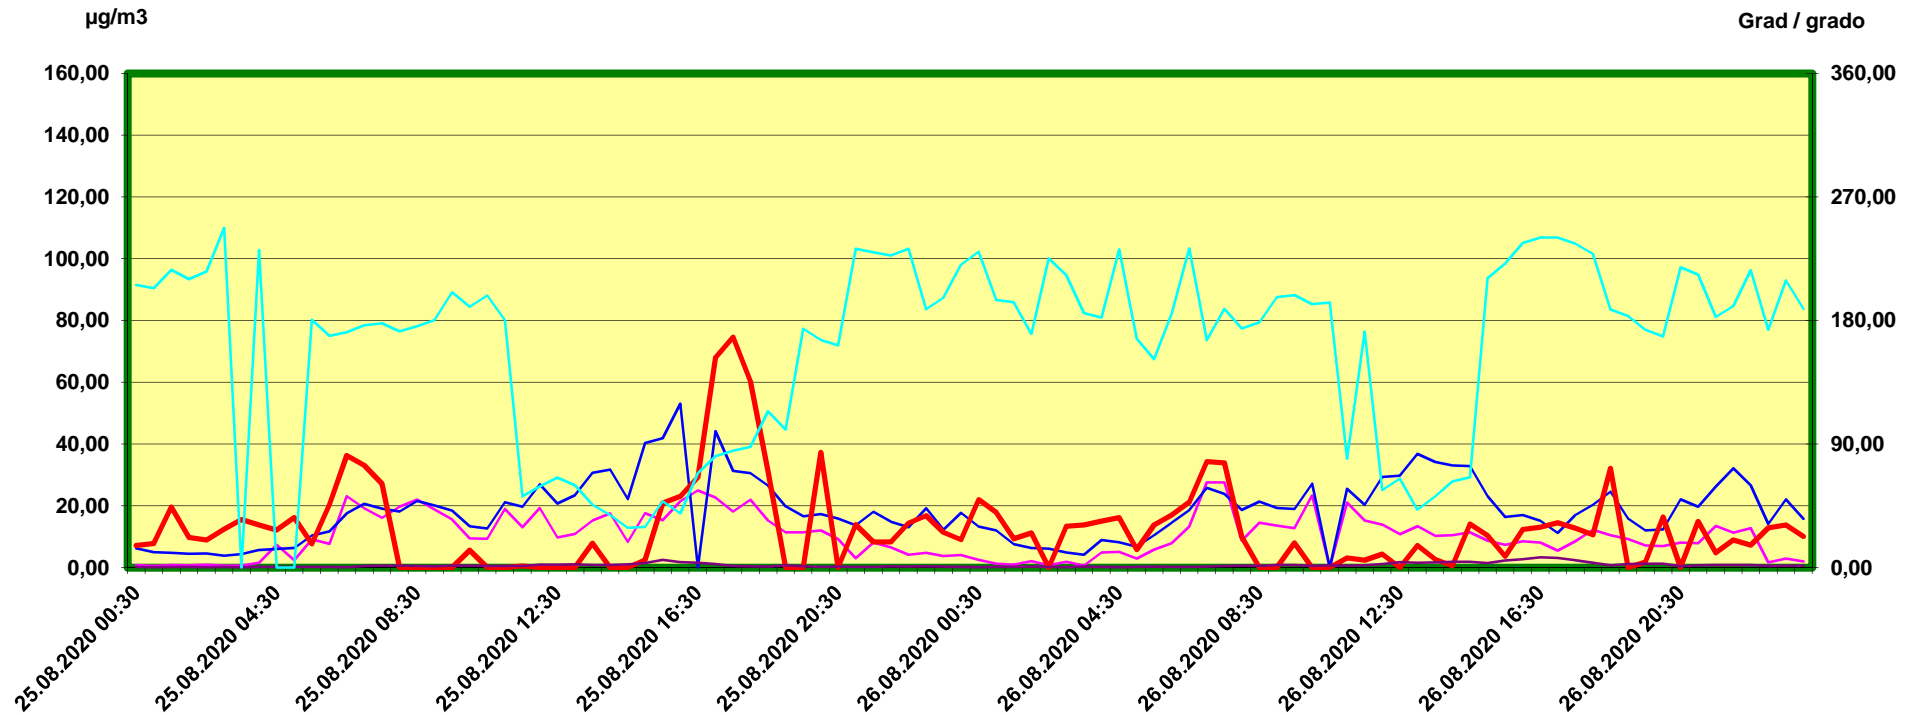

## Innsbruck Ampass

Zeitraum / Periodo di tempo: 25-8-2020 00:30 - 26-8-2020 24:00

Unkorrigierte Werte / Valori non corretti