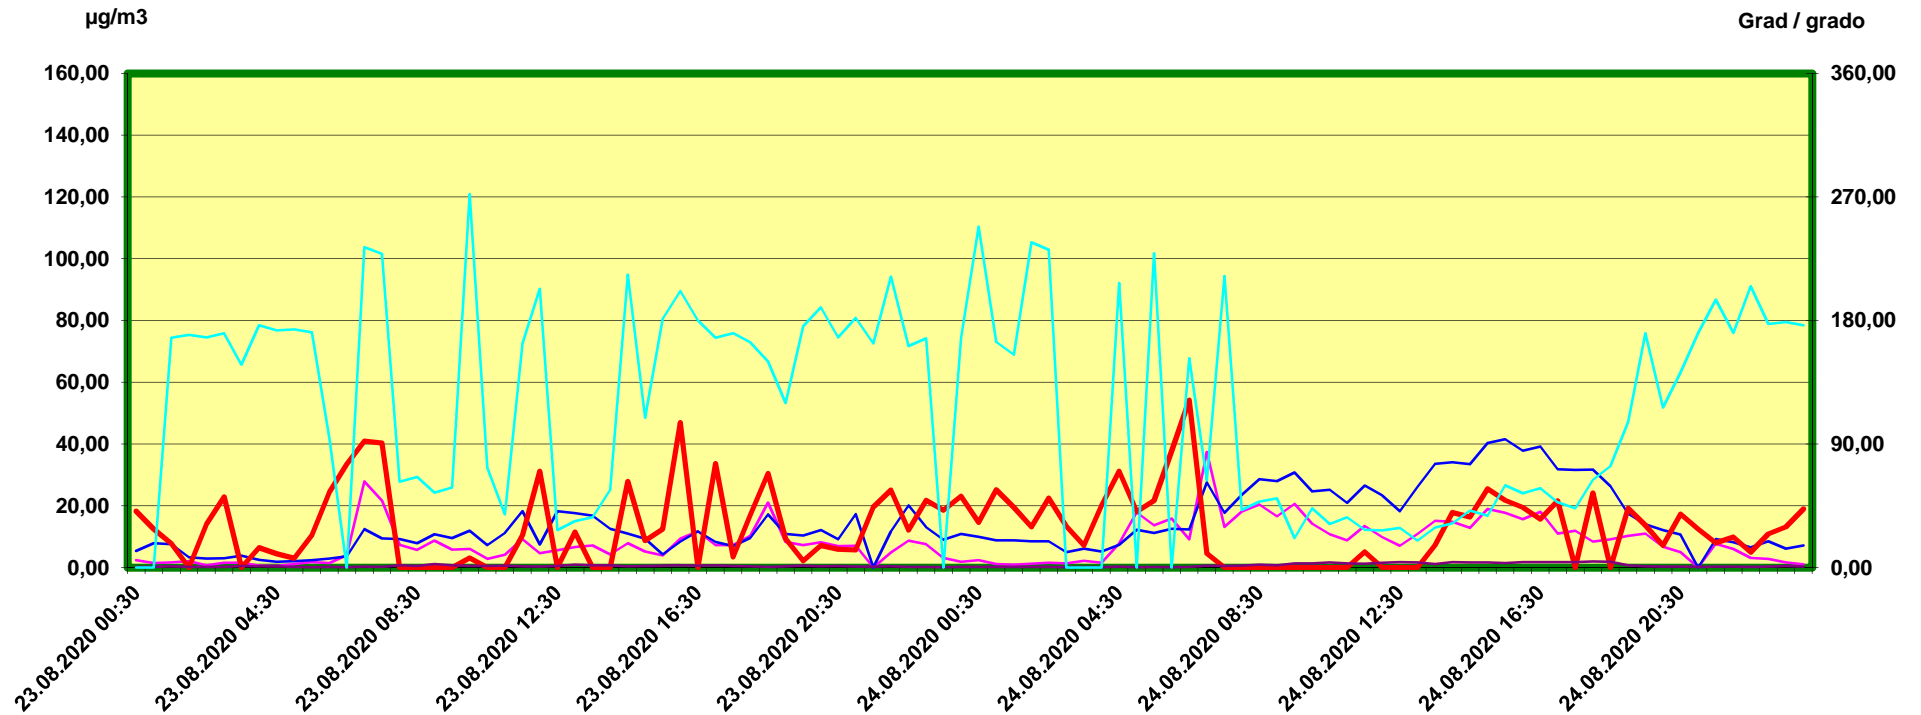

Innsbruck Ampass

Zeitraum / Periodo di tempo: 23-8-2020 00:30 - 24-8-2020 24:00

Unkorrigierte Werte / Valori non corretti