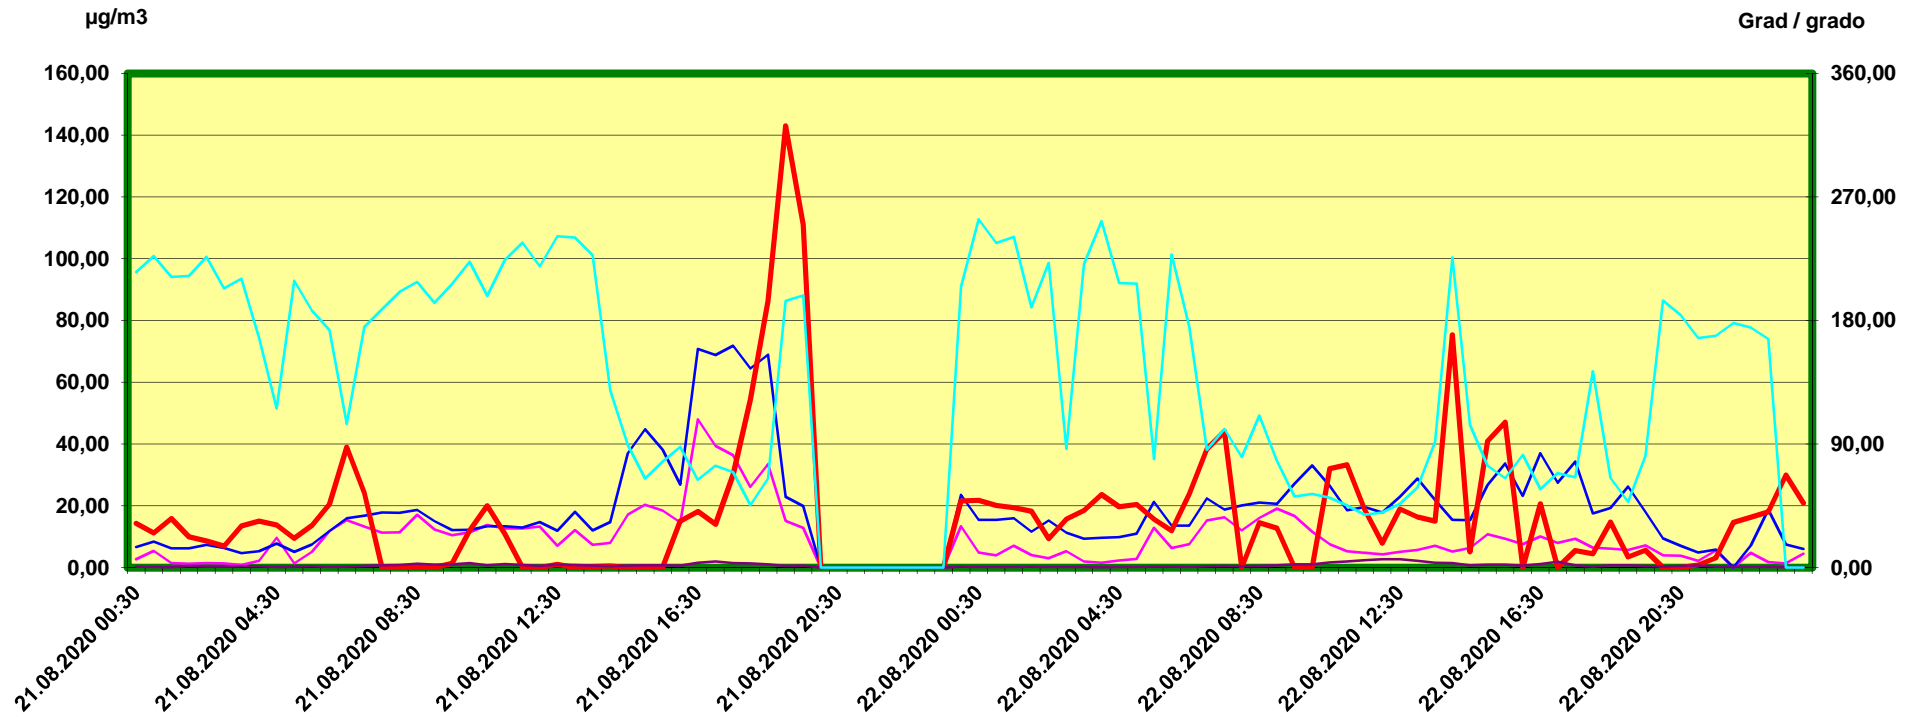

## Innsbruck Ampass

Zeitraum / Periodo di tempo: 21-8-2020 00:30 - 22-8-2020 24:00

Unkorrigierte Werte / Valori non corretti