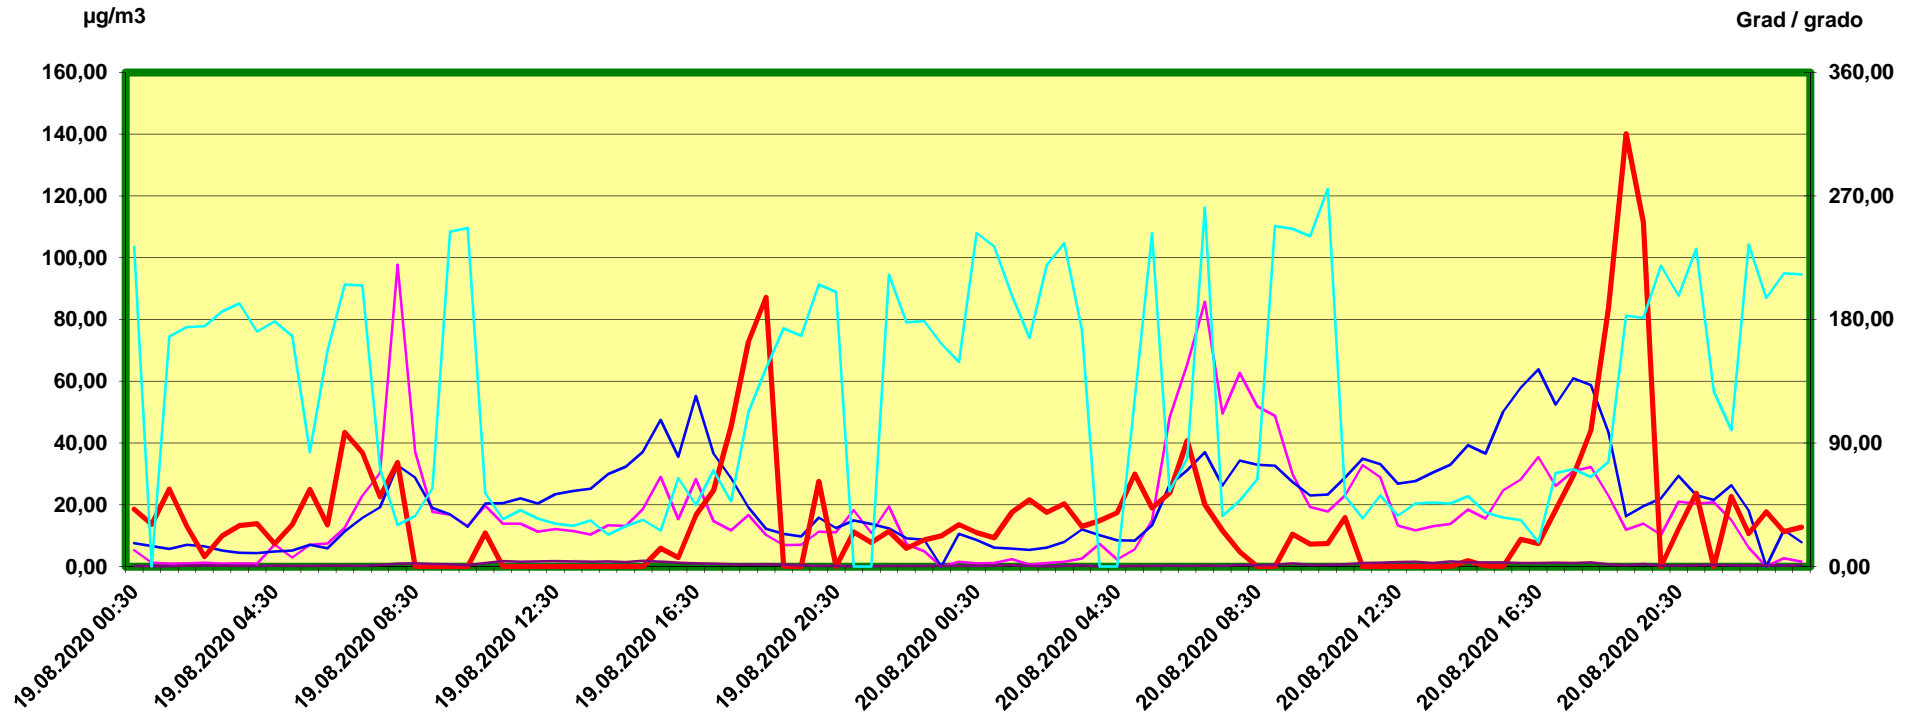

Innsbruck Ampass

Zeitraum / Periodo di tempo: 19-8-2020 00:30 - 20-8-2020 24:00

Unkorrigierte Werte / Valori non corretti