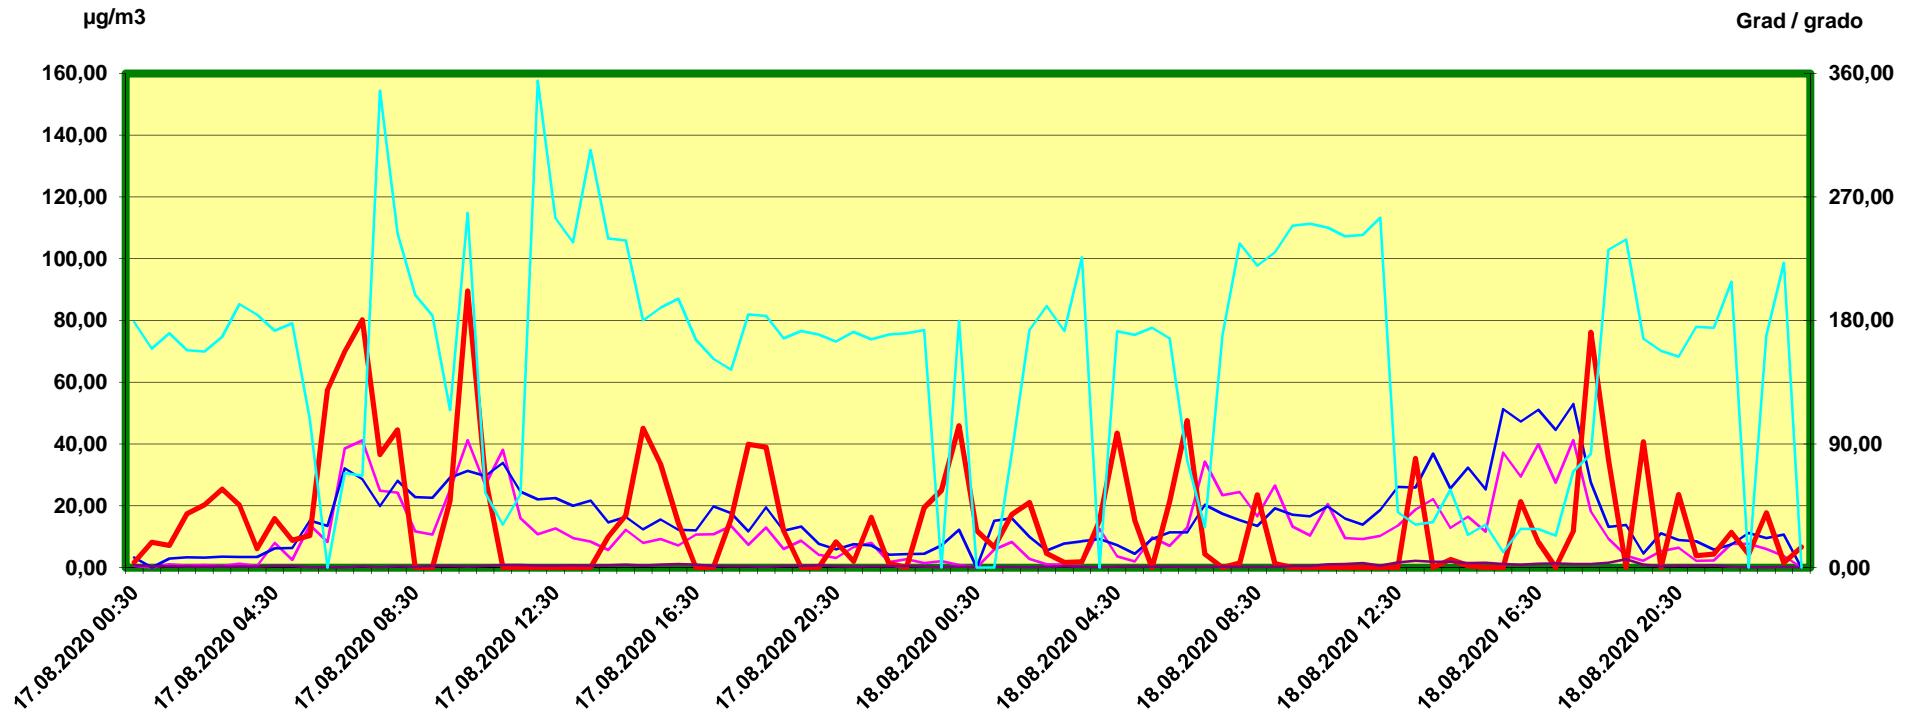

Innsbruck Ampass

Zeitraum / Periodo di tempo: 17-8-2020 00:30 - 18-8-2020 24:00

Unkorrigierte Werte / Valori non corretti