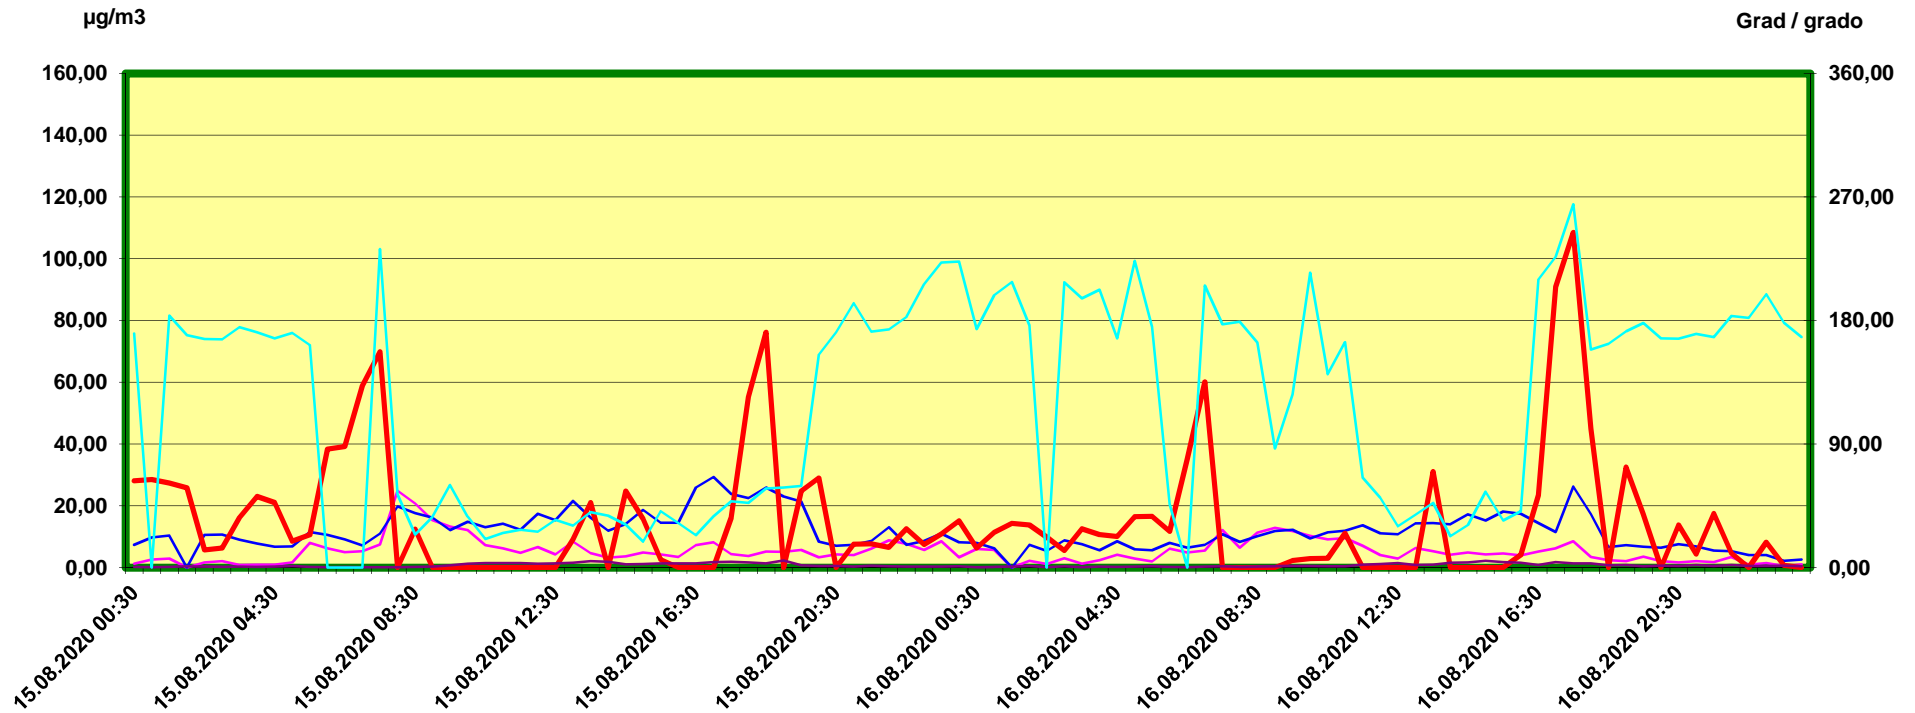

## Innsbruck Ampass

Zeitraum / Periodo di tempo: 15-8-2020 00:30 - 16-8-2020 24:00

Unkorrigierte Werte / Valori non corretti