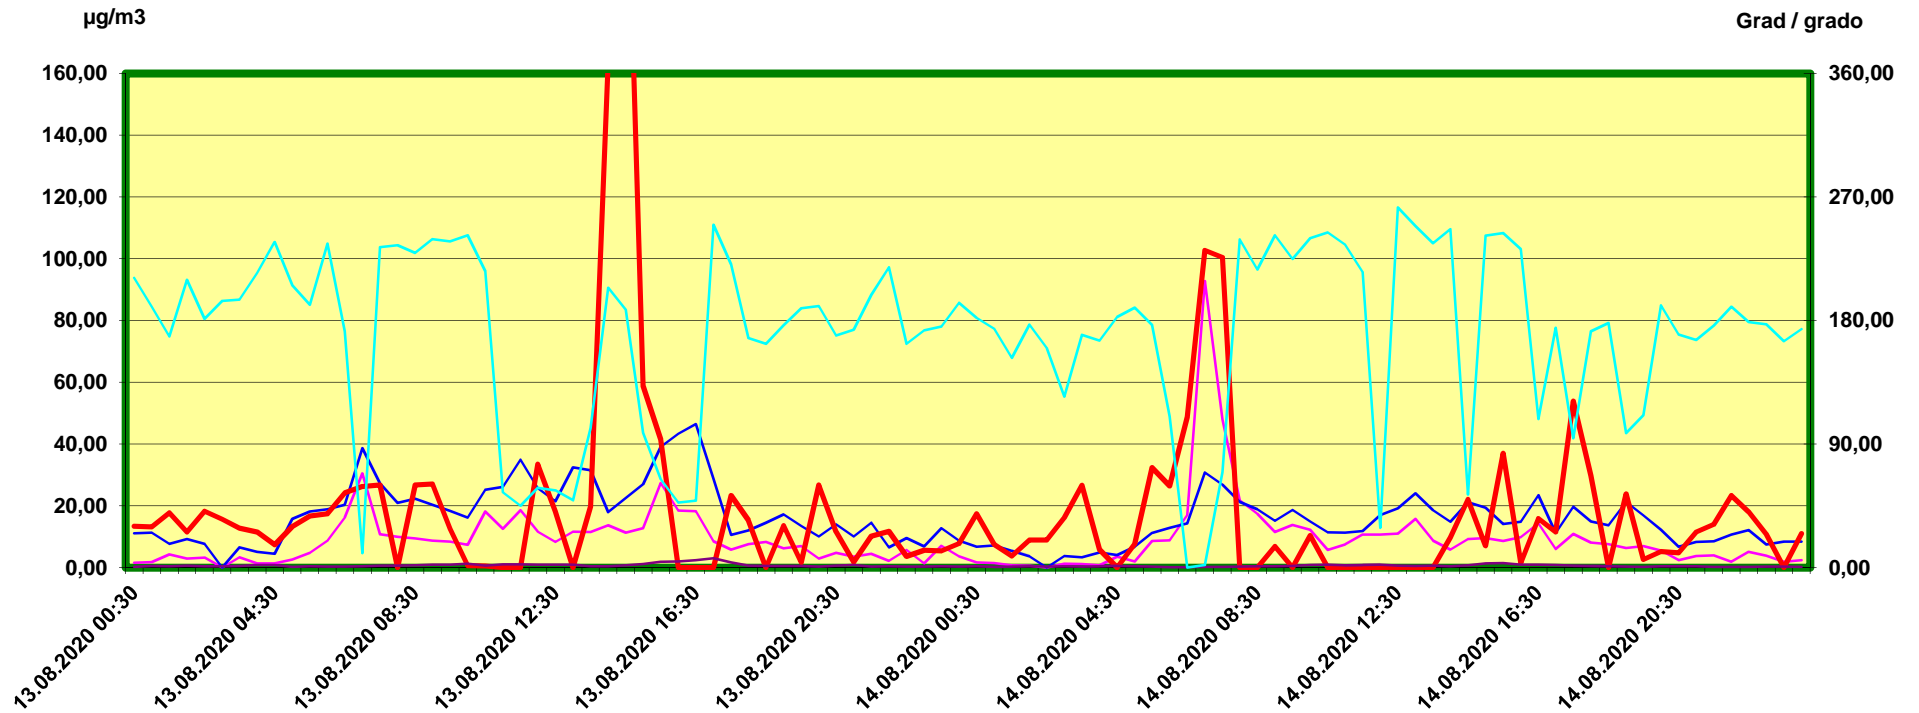

Innsbruck Ampass

Zeitraum / Periodo di tempo: 13-8-2020 00:30 - 14-8-2020 24:00

Unkorrigierte Werte / Valori non corretti