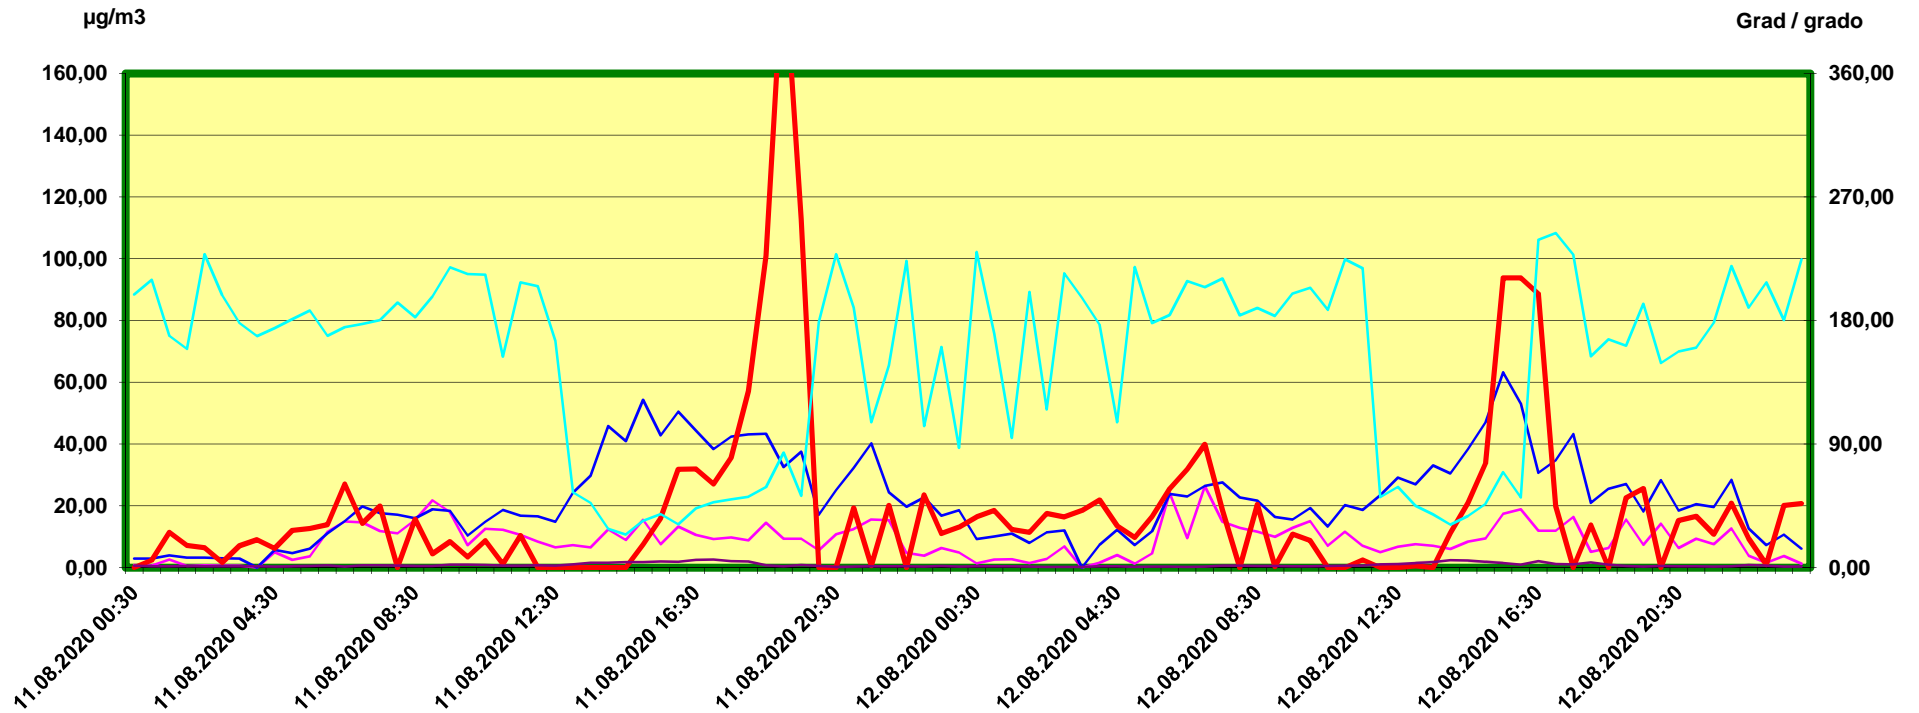

# Innsbruck Ampass

Zeitraum / Periodo di tempo: 11-8-2020 00:30 - 12-8-2020 24:00

Unkorrigierte Werte / Valori non corretti