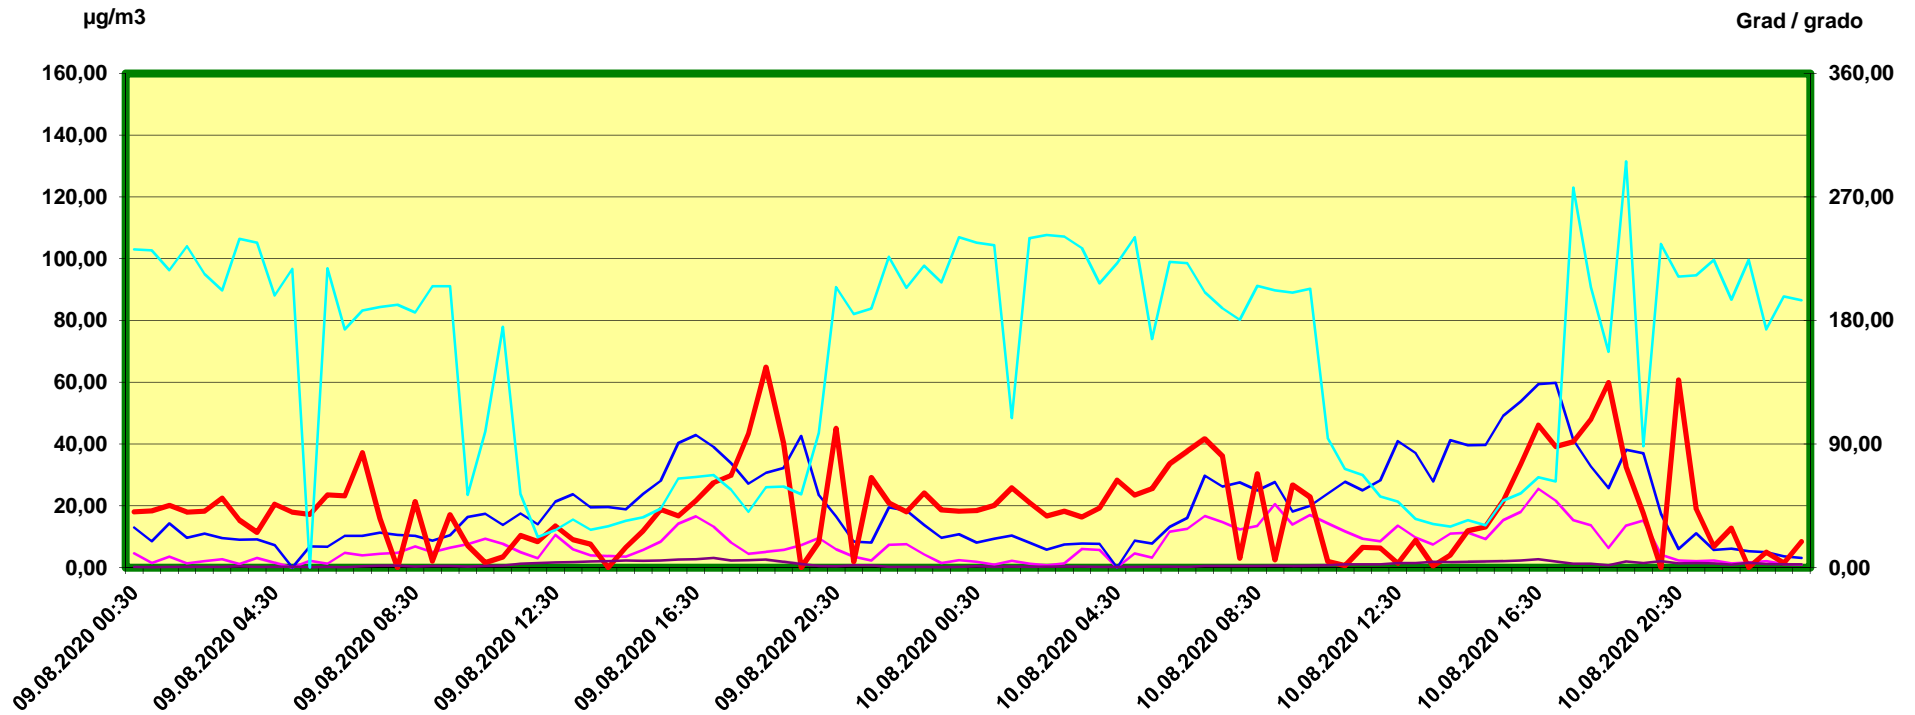

Innsbruck Ampass

Zeitraum / Periodo di tempo: 9-8-2020 00:30 - 10-8-2020 24:00

Unkorrigierte Werte / Valori non corretti