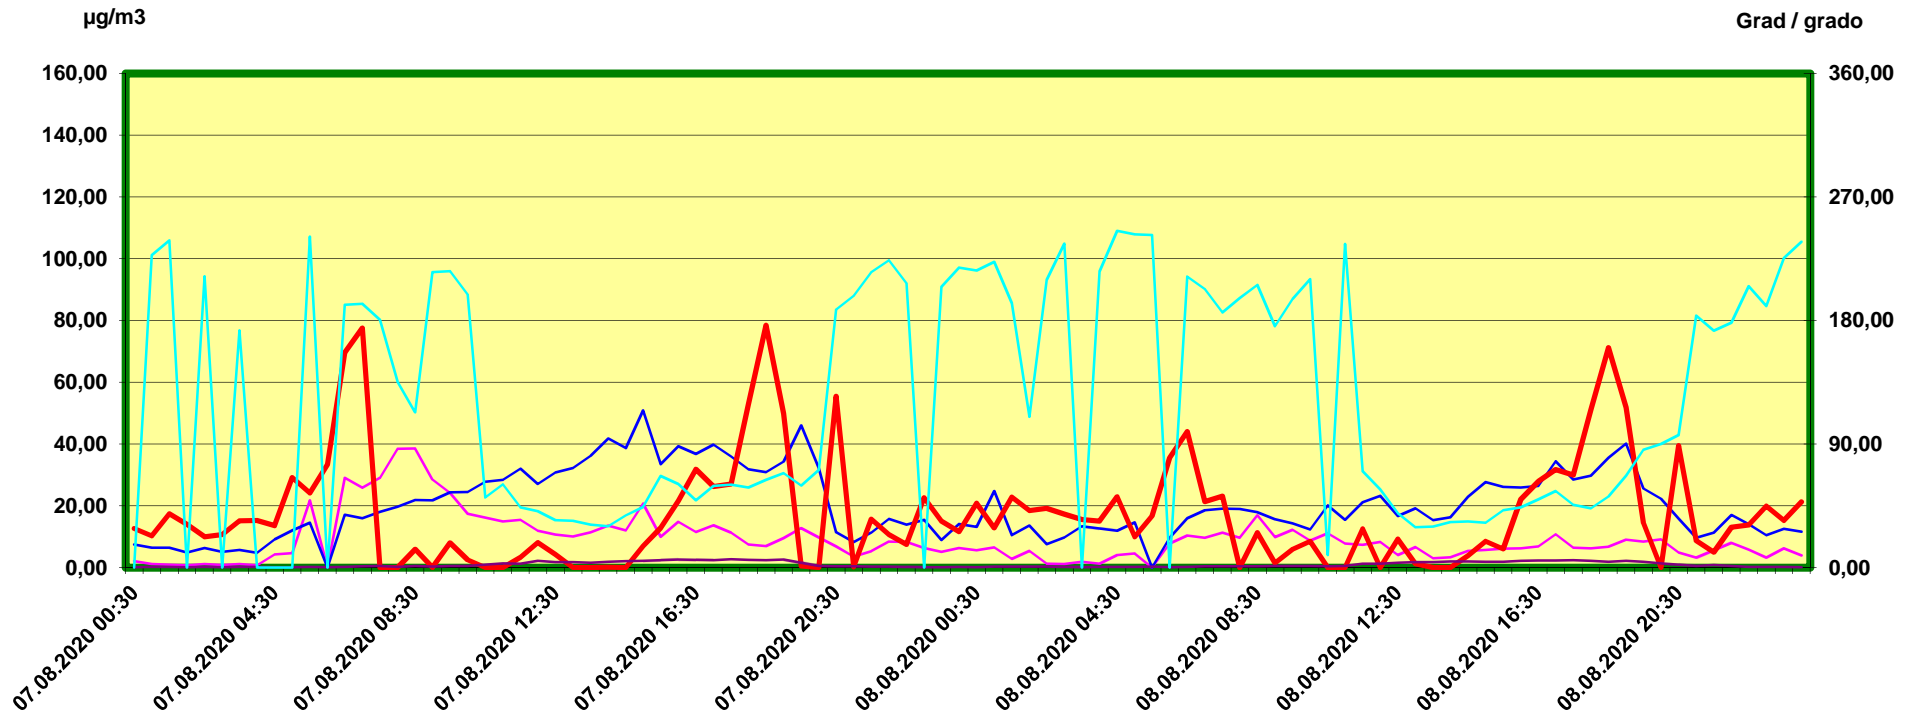

# Innsbruck Ampass

Zeitraum / Periodo di tempo: 7-8-2020 00:30 - 8-8-2020 24:00

Unkorrigierte Werte / Valori non corretti