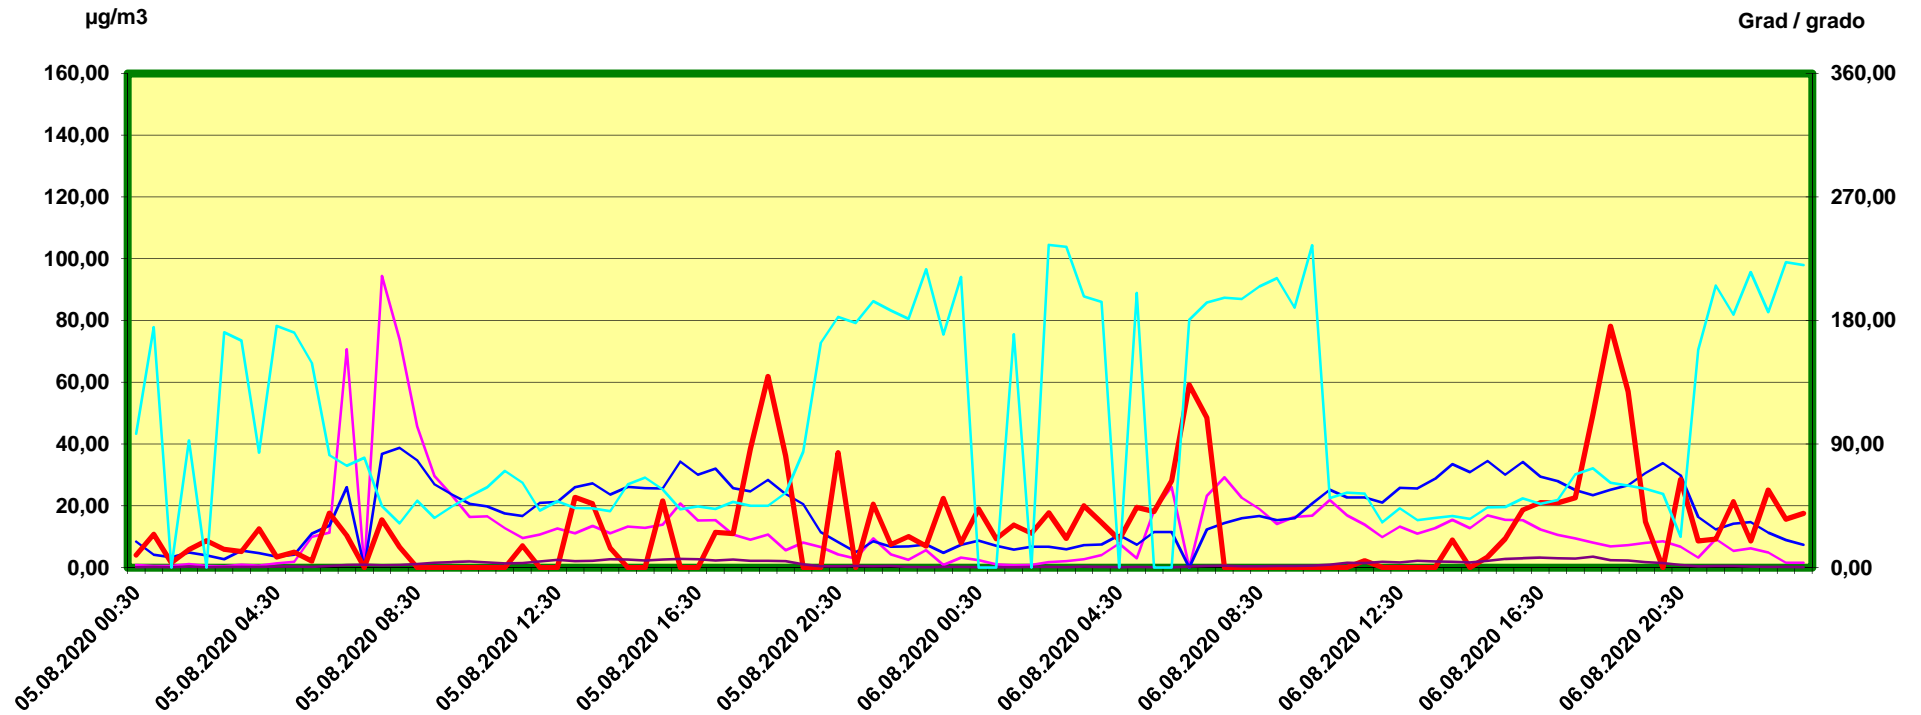

Innsbruck Ampass

Zeitraum / Periodo di tempo: 5-8-2020 00:30 - 6-8-2020 24:00

Unkorrigierte Werte / Valori non corretti