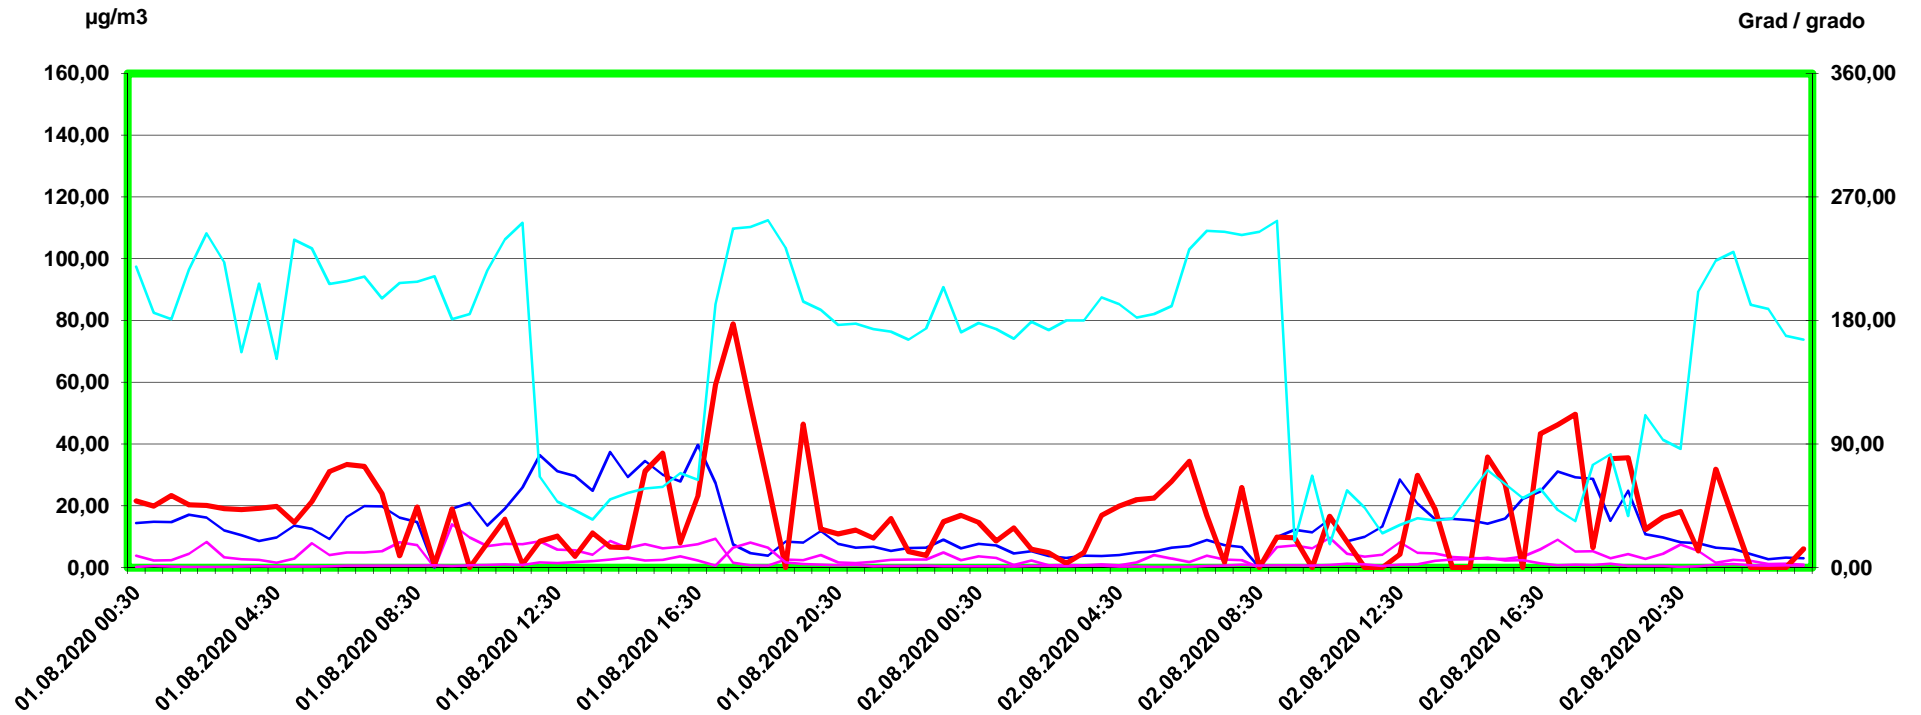

Innsbruck Ampass

Zeitraum / Periodo di tempo: 1-8-2020 00:30 - 2-8-2020 24:00

Unkorrigierte Werte / Valori non corretti