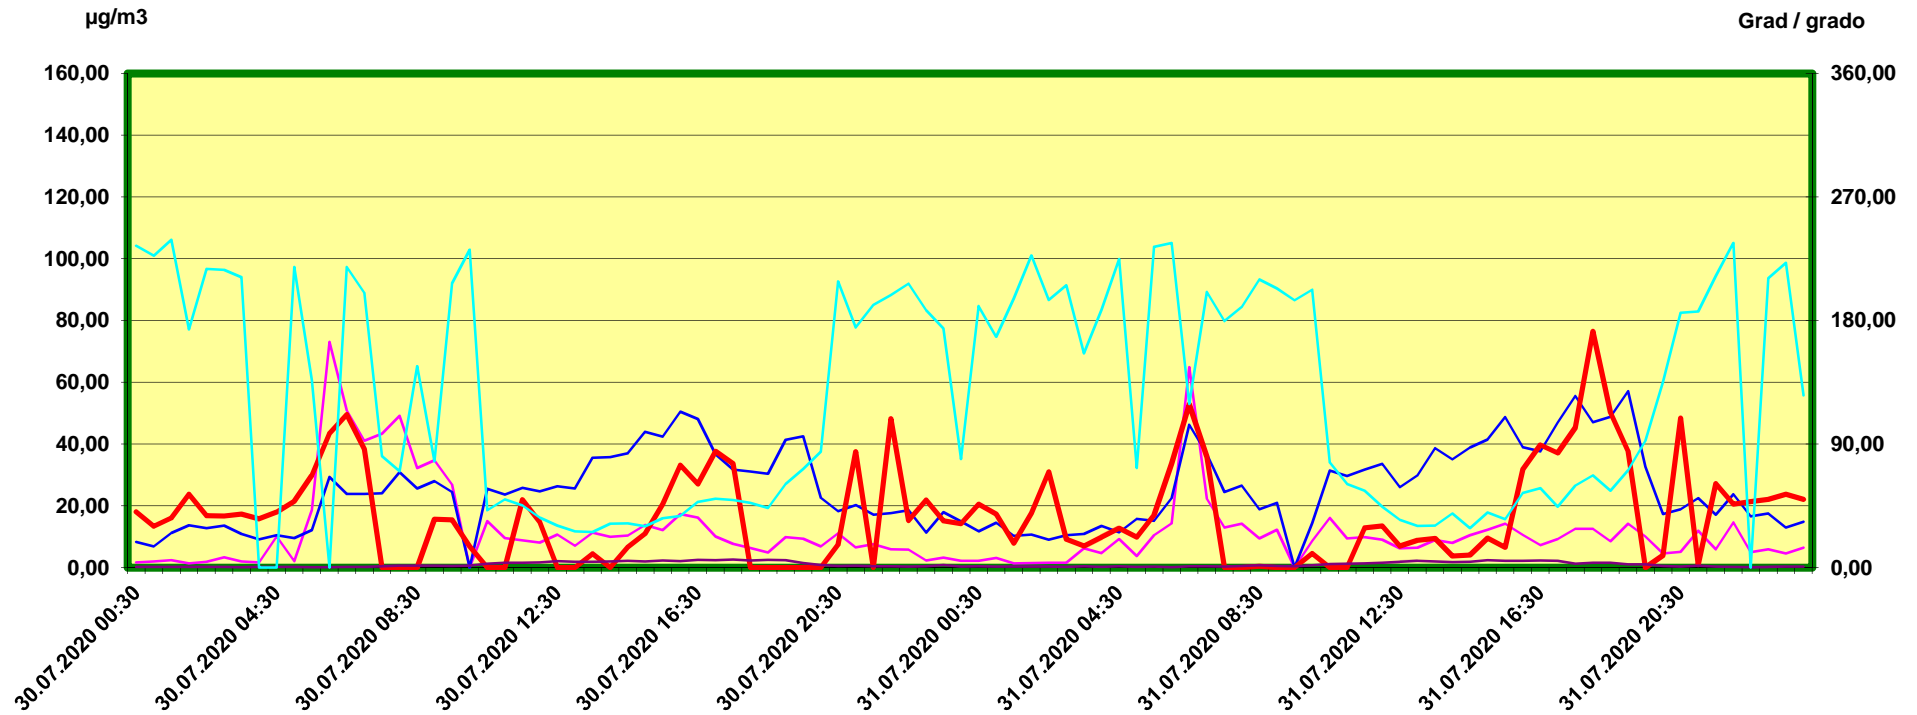

## Innsbruck Ampass

Zeitraum / Periodo di tempo: 30-7-2020 00:30 - 31-8-2020 24:00

Unkorrigierte Werte / Valori non corretti