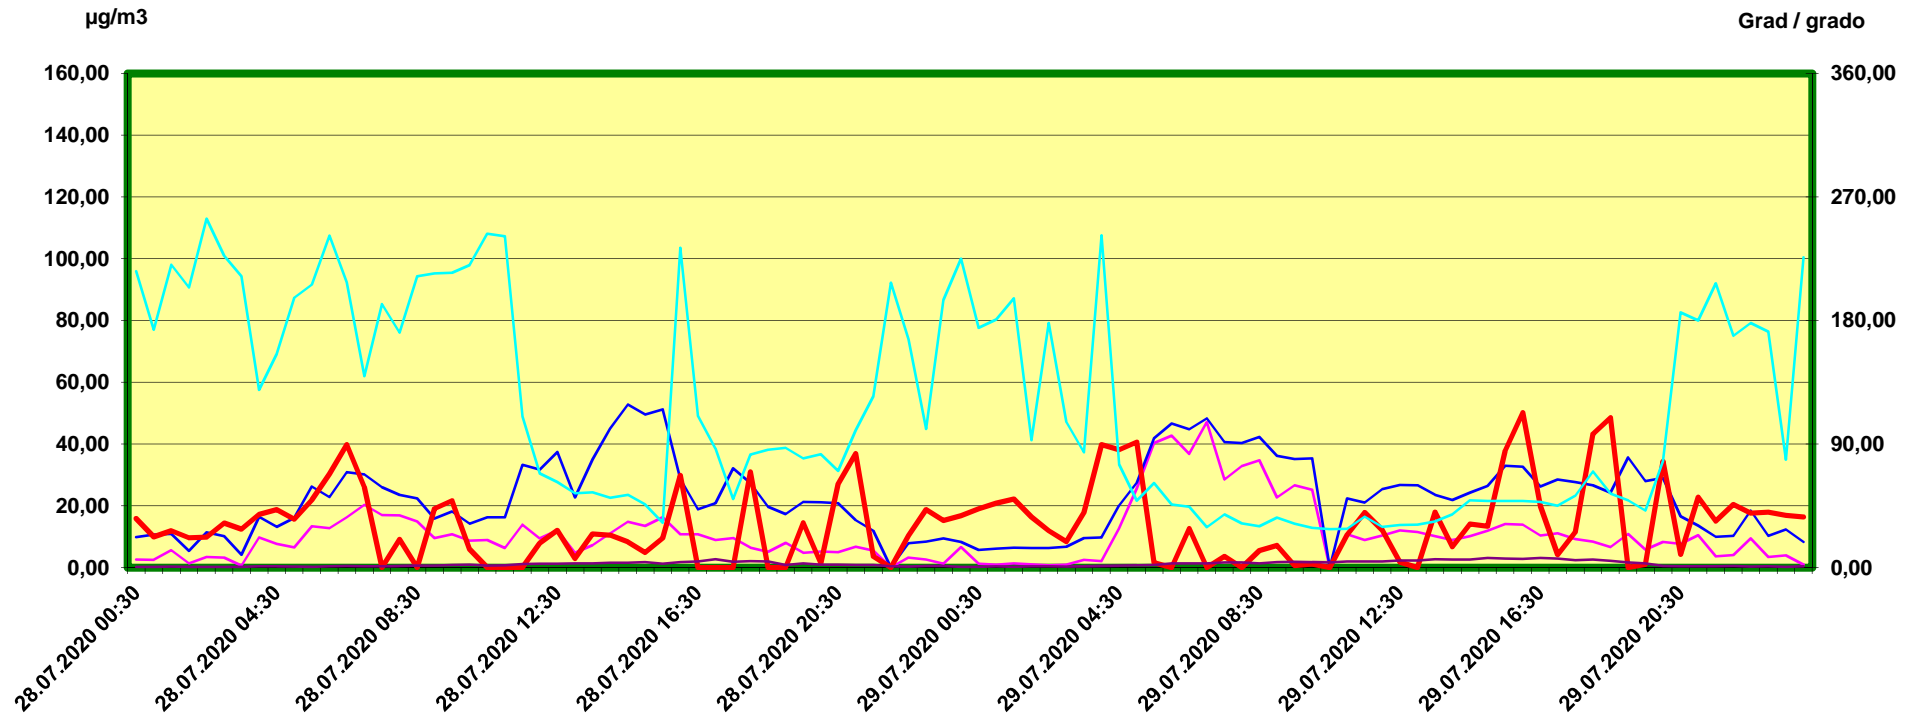

# Innsbruck Ampass

Zeitraum / Periodo di tempo: 28-7-2020 00:30 - 29-7-2020 24:00

Unkorrigierte Werte / Valori non corretti