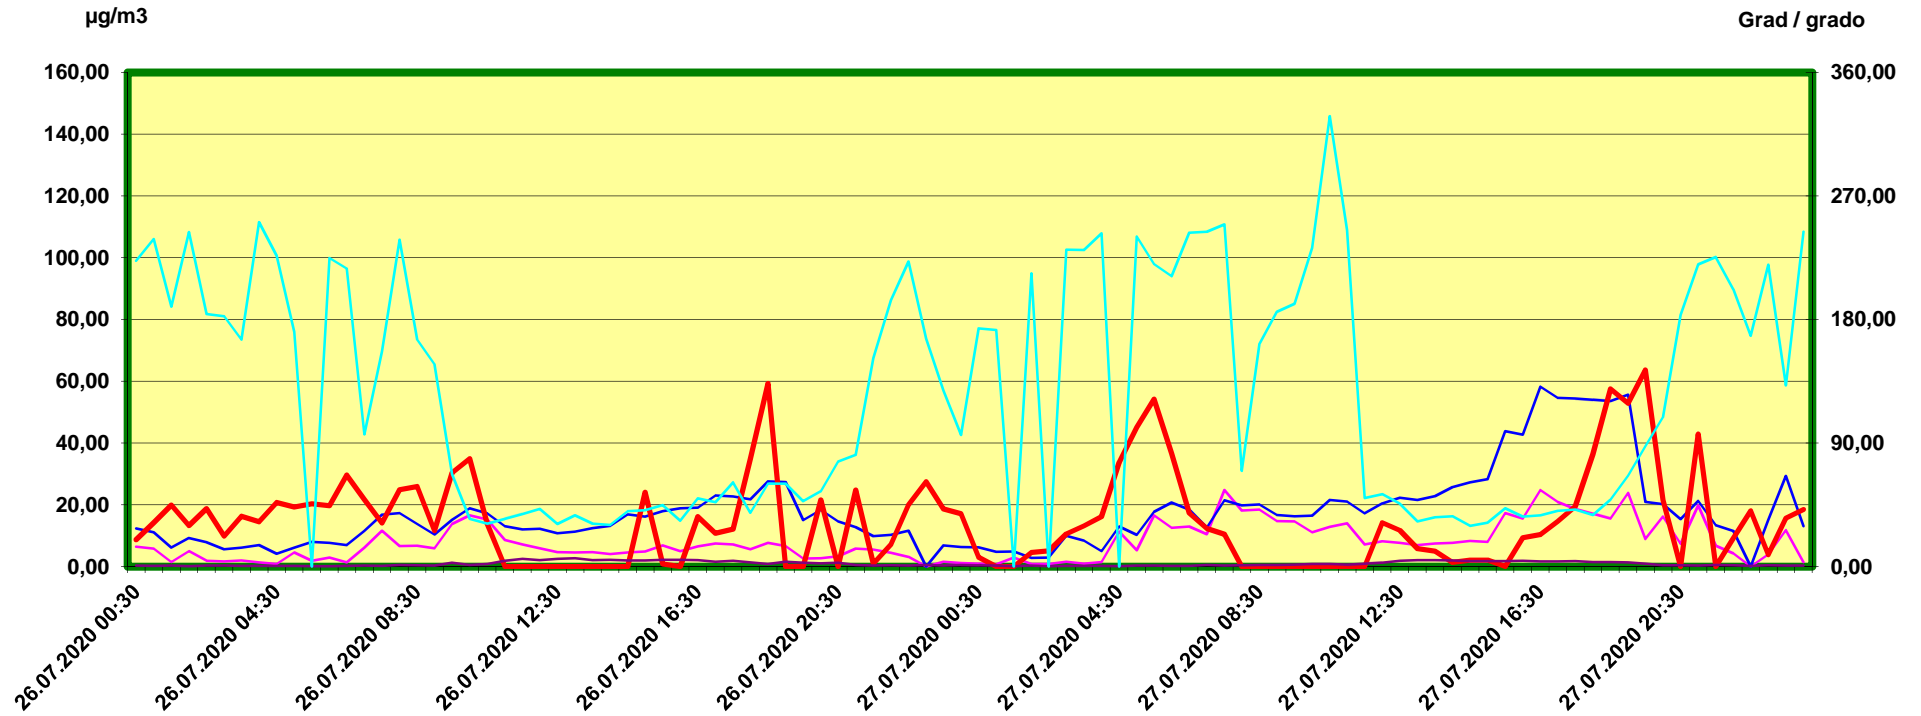

Innsbruck Ampass

Zeitraum / Periodo di tempo: 26-7-2020 00:30 - 27-7-2020 24:00

Unkorrigierte Werte / Valori non corretti