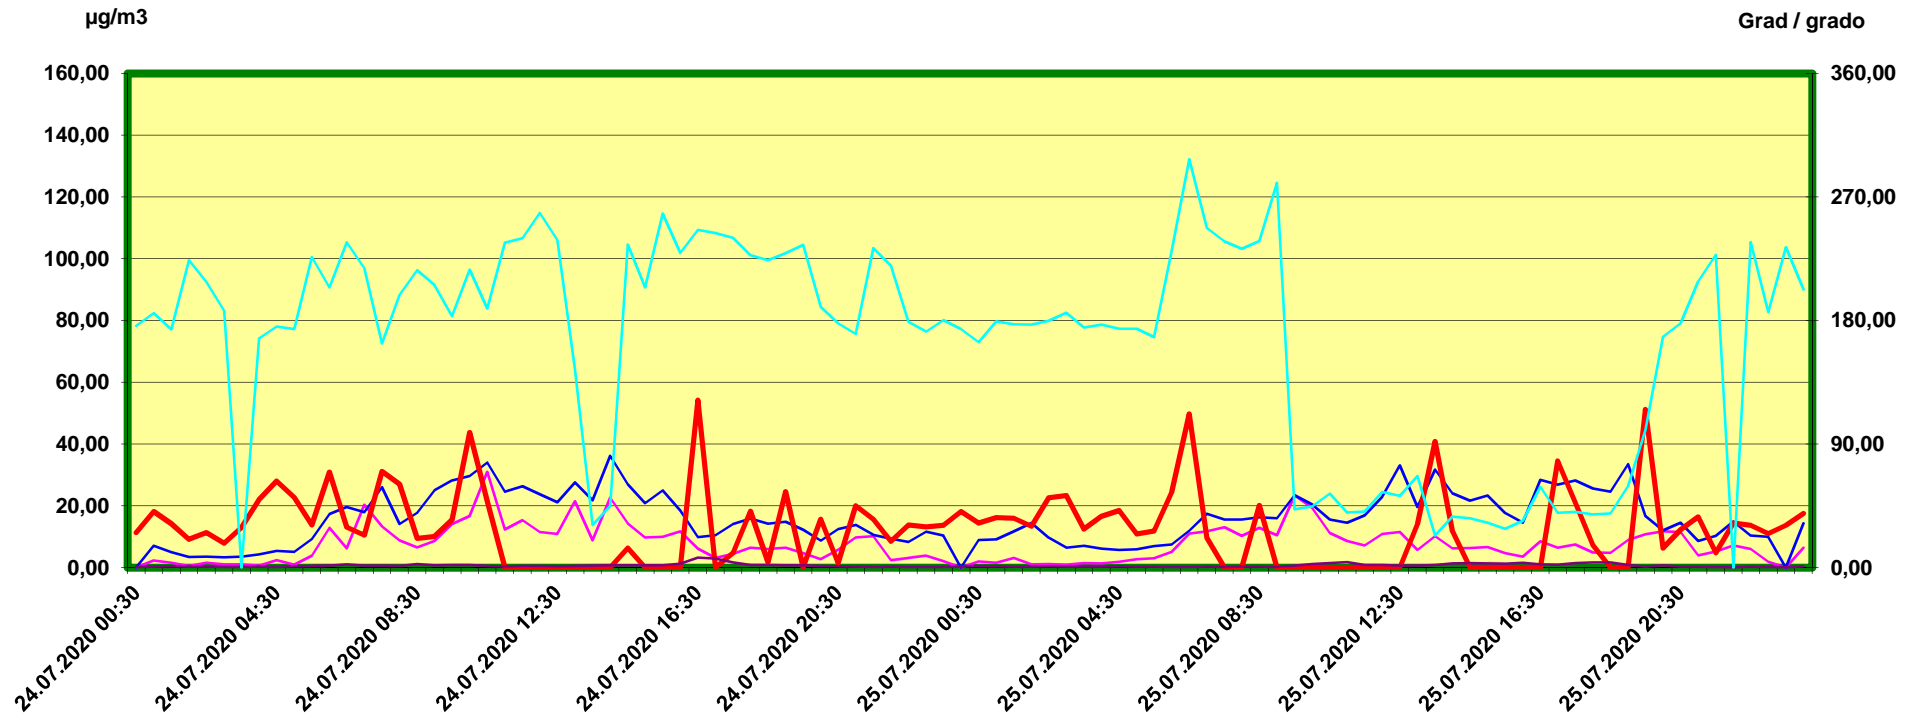

Innsbruck Ampass

Zeitraum / Periodo di tempo: 24-7-2020 00:30 - 25-7-2020 24:00

Unkorrigierte Werte / Valori non corretti