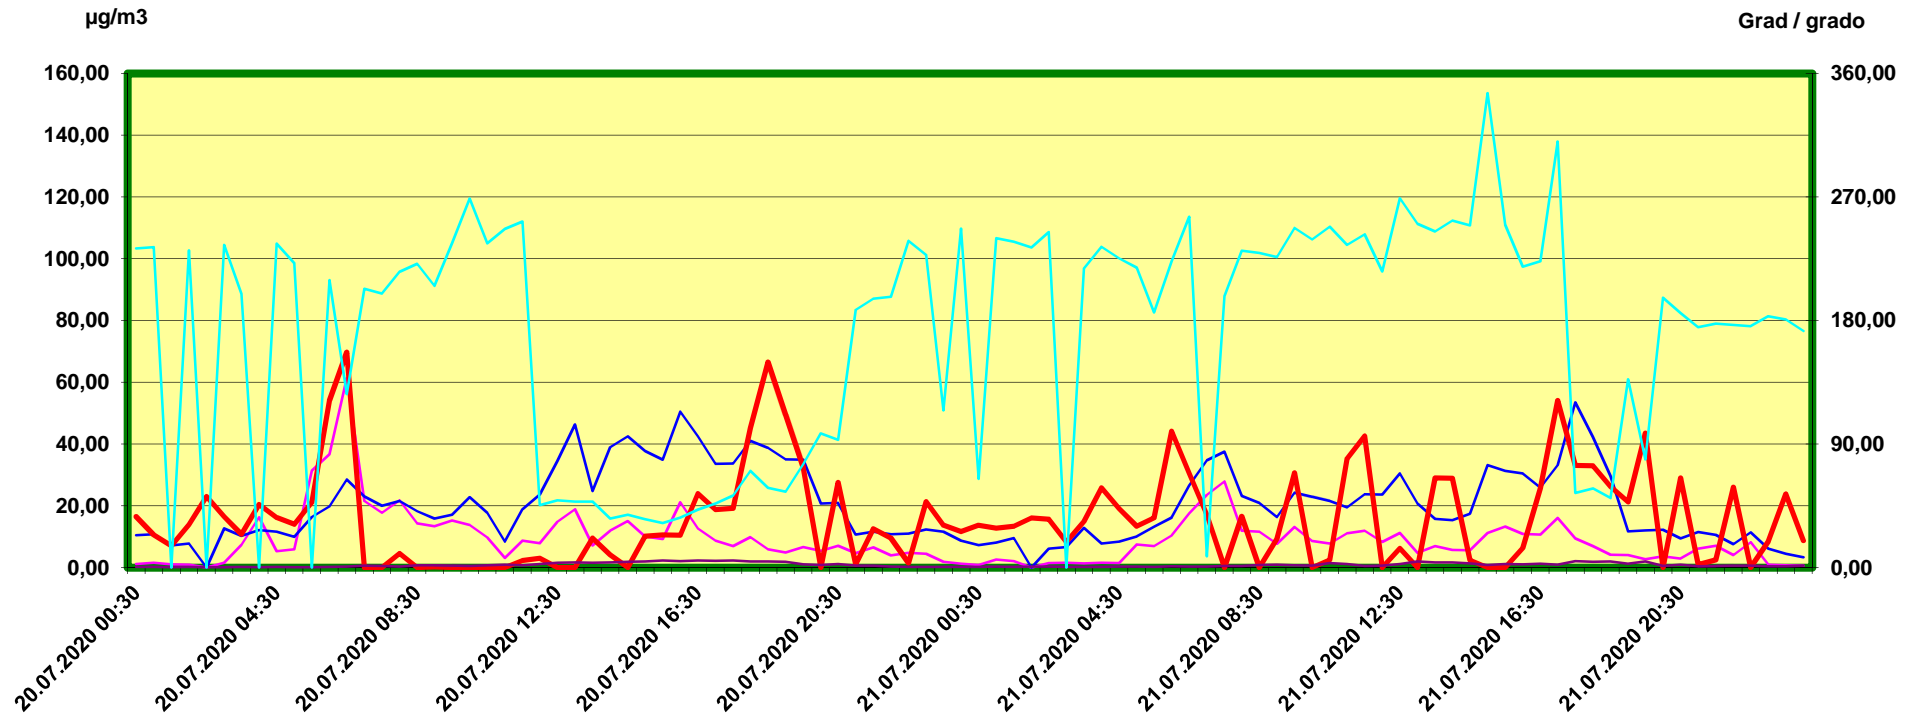

Innsbruck Ampass

Zeitraum / Periodo di tempo: 20-7-2020 00:30 - 21-7-2020 24:00

Unkorrigierte Werte / Valori non corretti