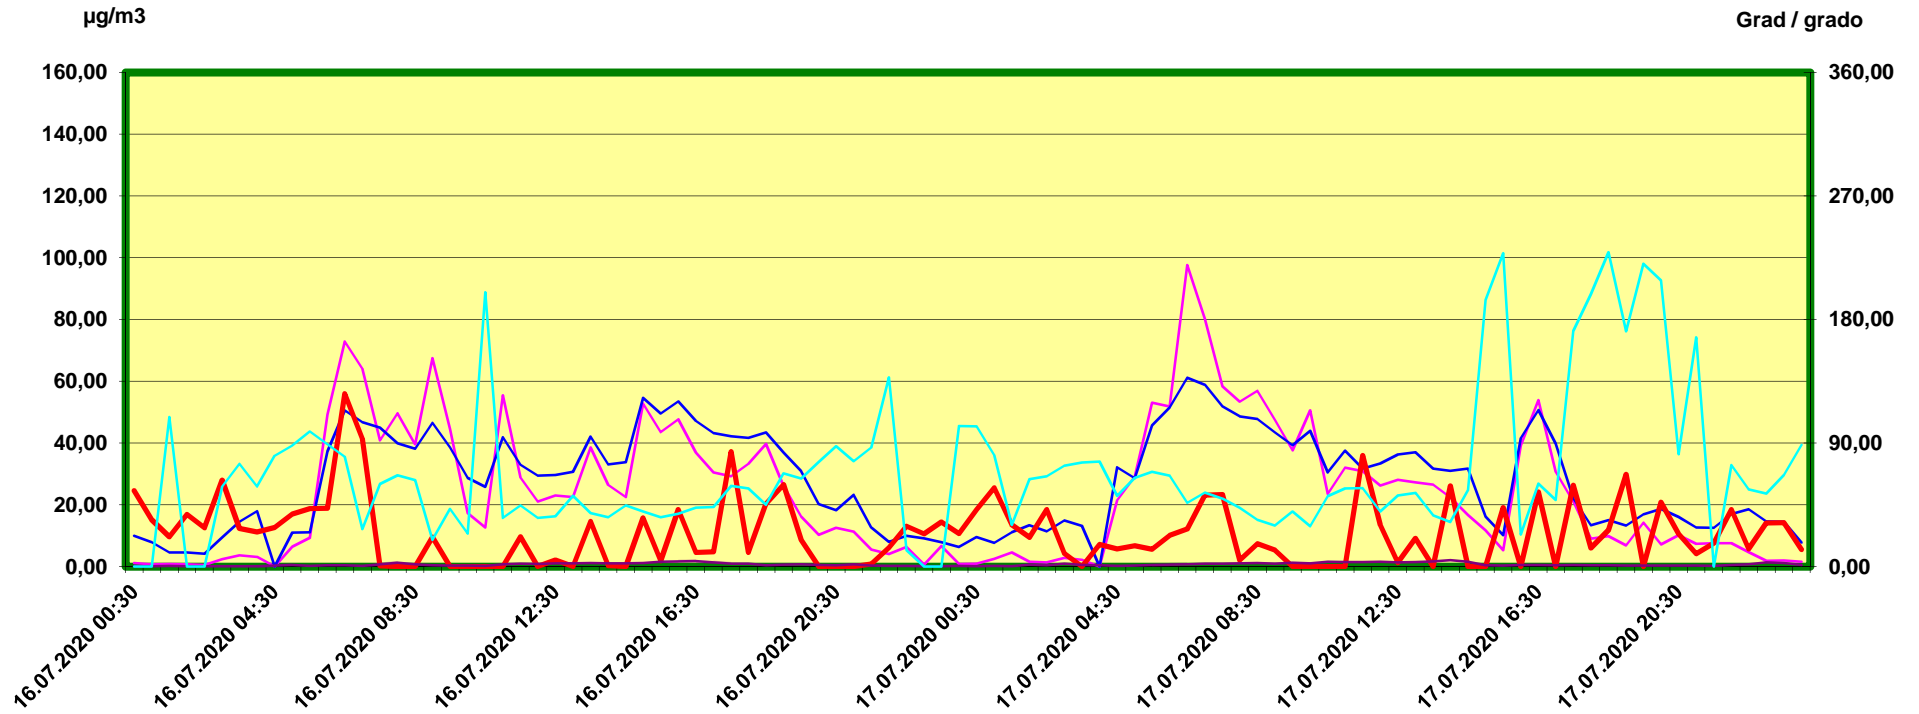

Innsbruck Ampass

Zeitraum / Periodo di tempo: 16-7-2020 00:30 - 17-7-2020 24:00

Unkorrigierte Werte / Valori non corretti