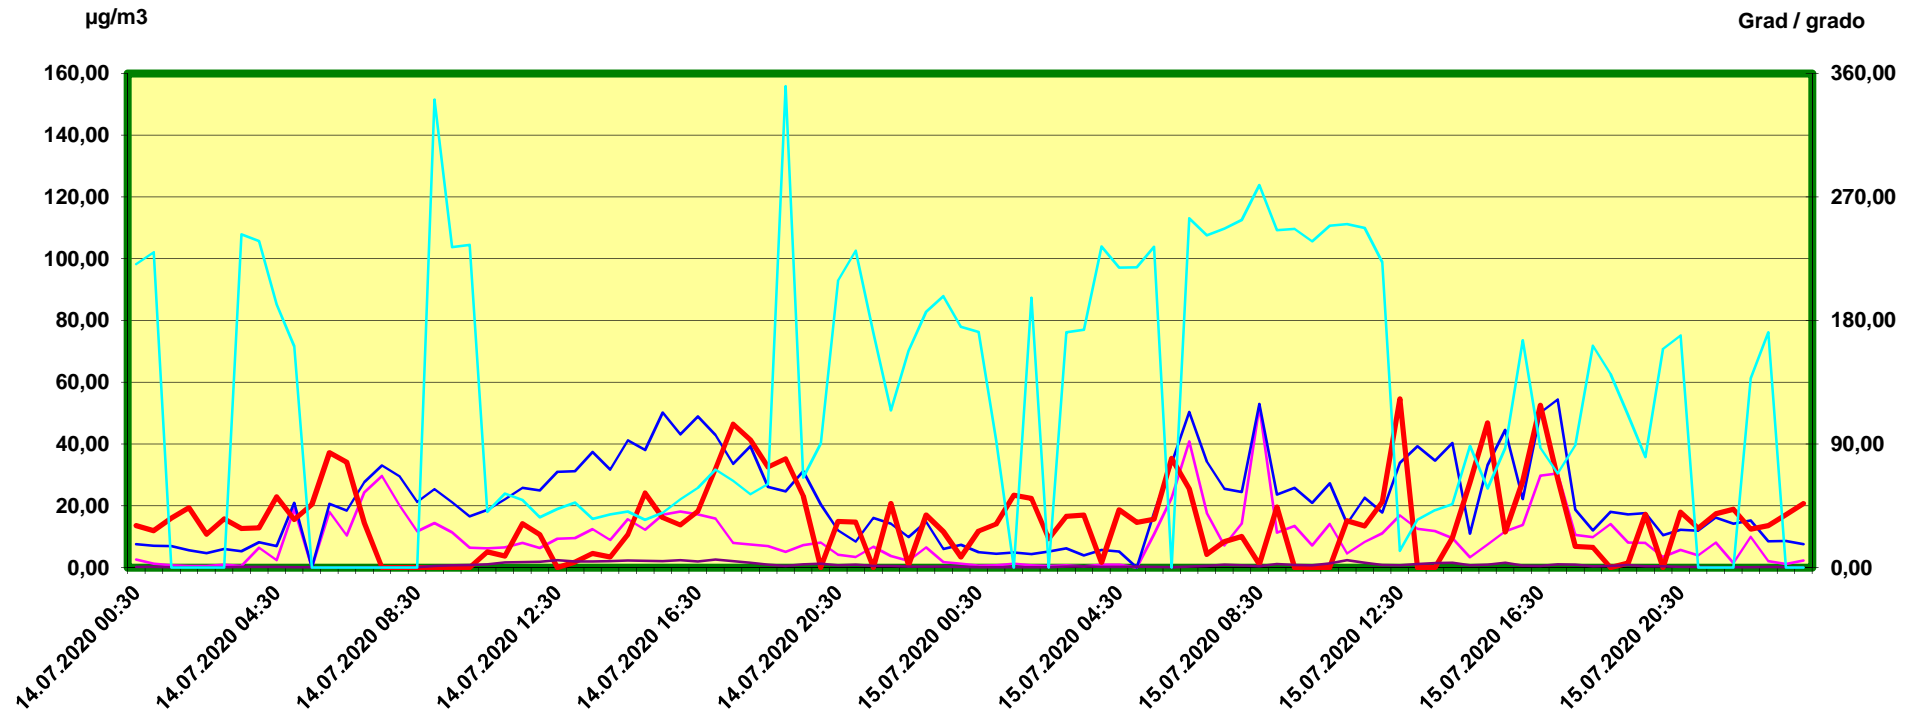

Innsbruck Ampass

Zeitraum / Periodo di tempo: 14-7-2020 00:30 - 15-7-2020 24:00

Unkorrigierte Werte / Valori non corretti