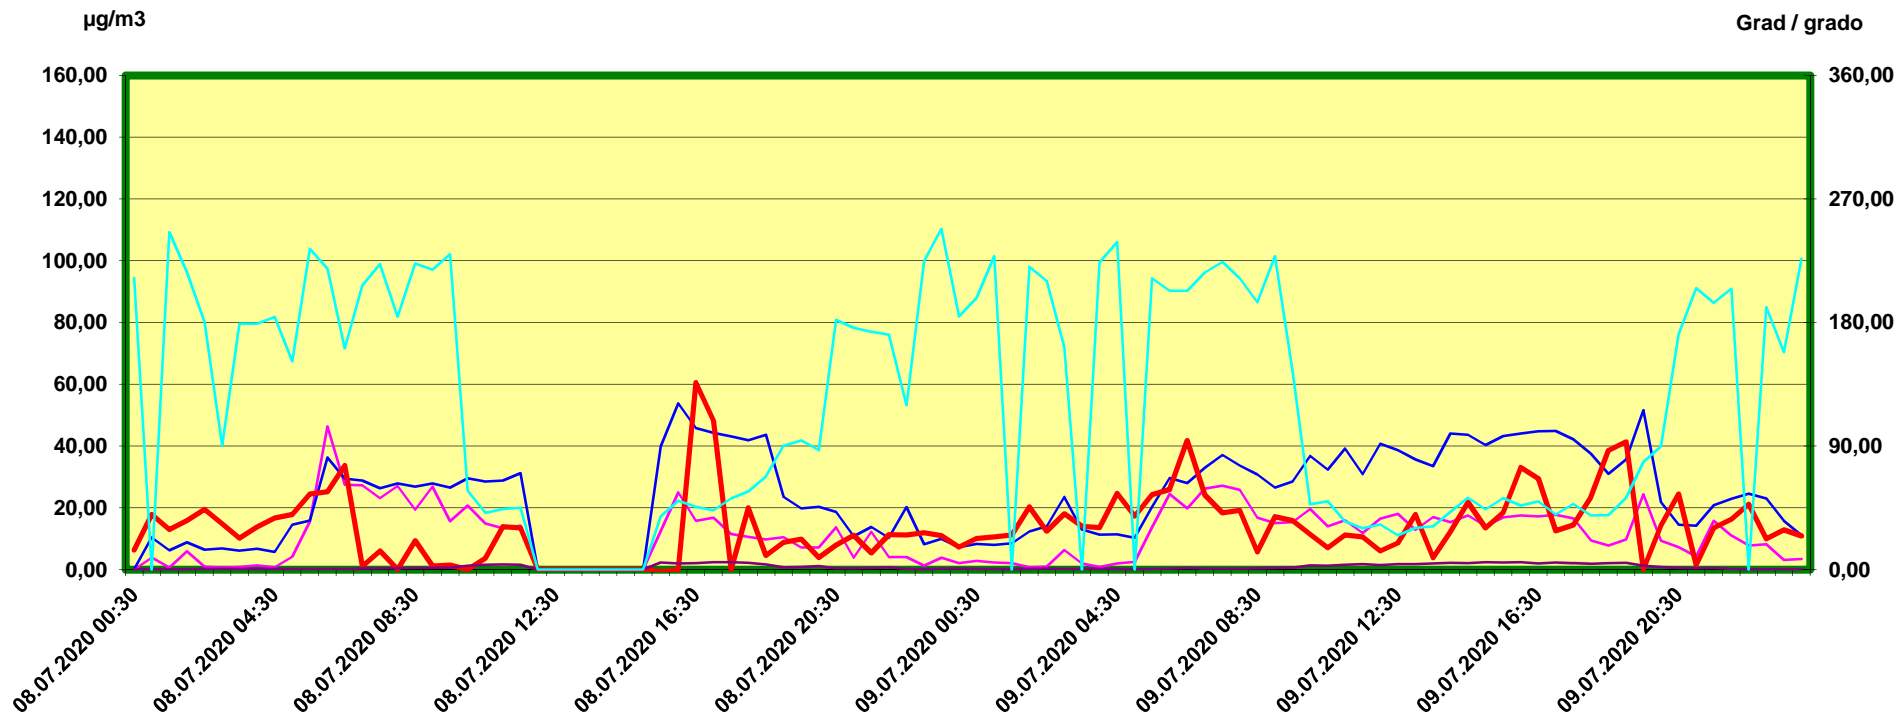

Innsbruck Ampass

Zeitraum / Periodo di tempo: 8-7-2020 00:30 - 9-7-2020 24:00

Unkorrigierte Werte / Valori non corretti