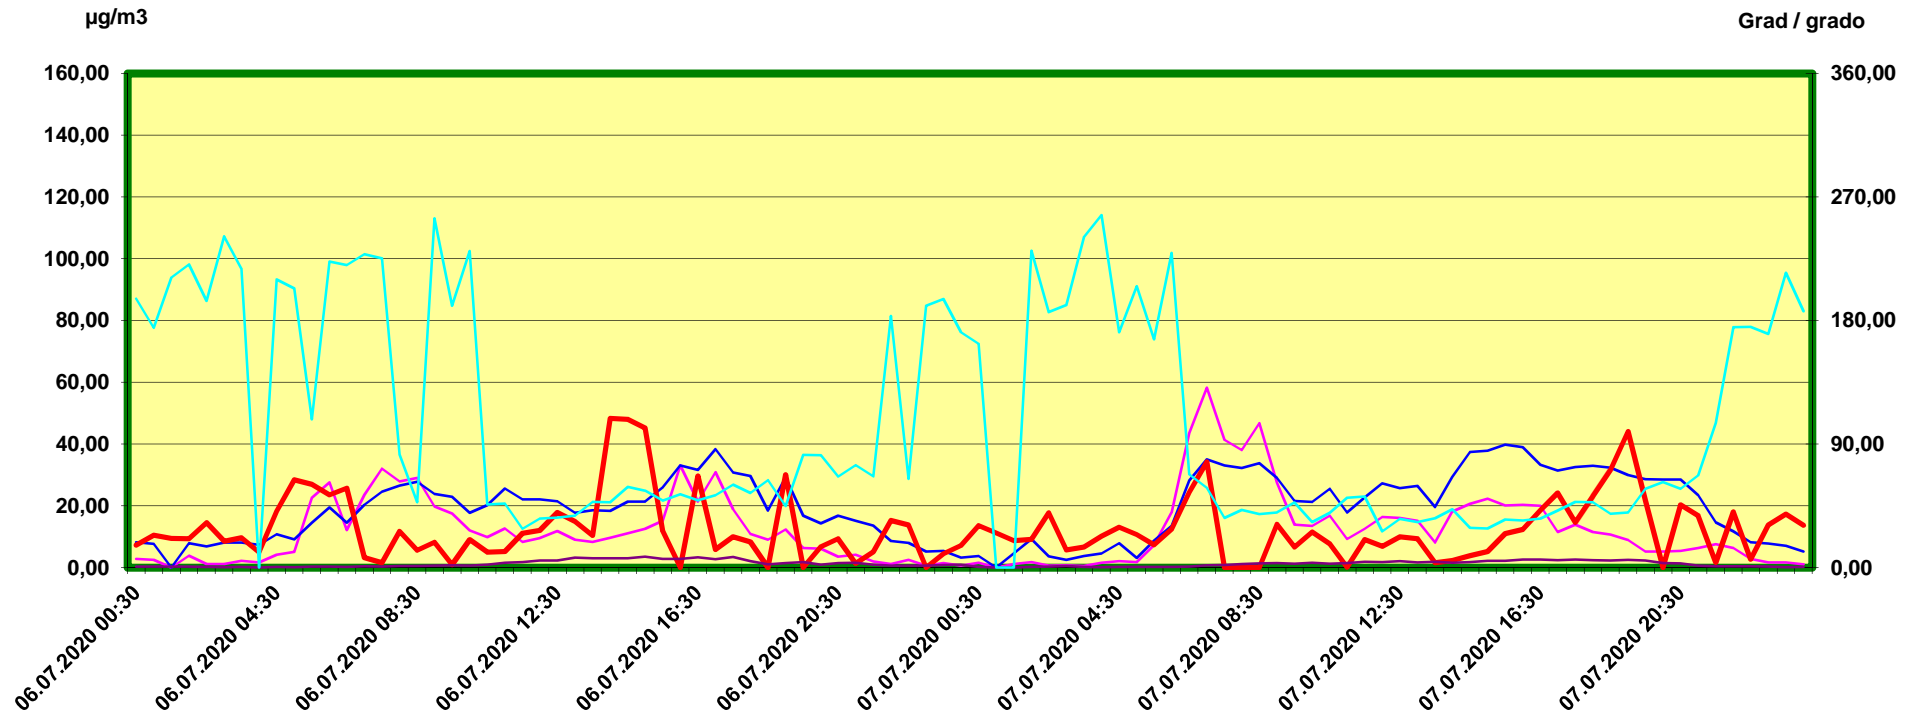

Innsbruck Ampass

Zeitraum / Periodo di tempo: 6-7-2020 00:30 - 7-7-2020 24:00

Unkorrigierte Werte / Valori non corretti