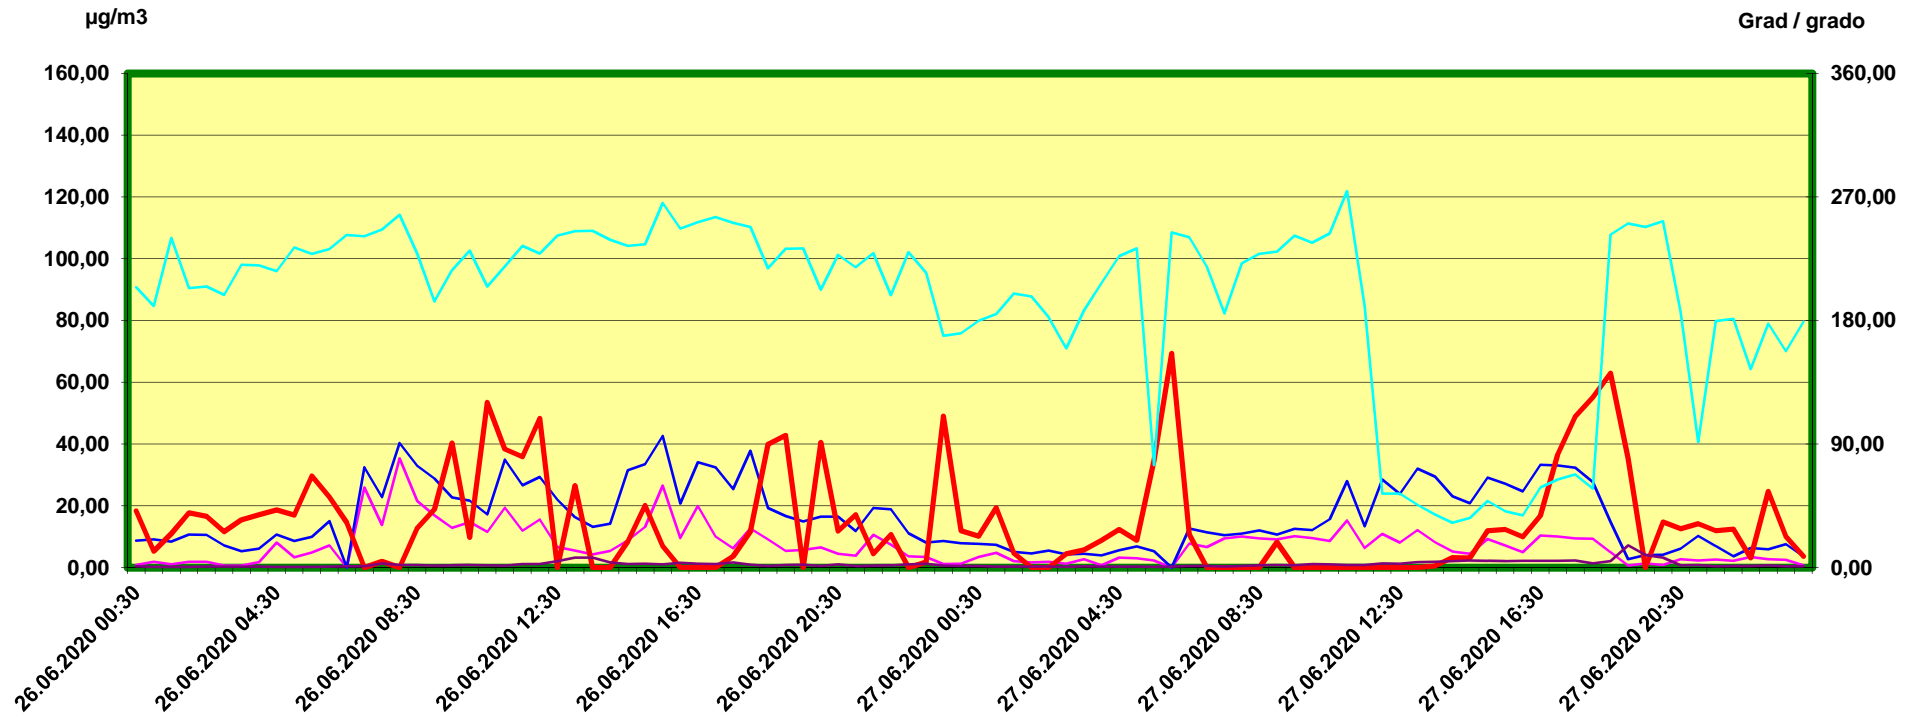

## Innsbruck Ampass

Zeitraum / Periodo di tempo: 26-6-2020 00:30 - 27-6-2020 24:00

Unkorrigierte Werte / Valori non corretti