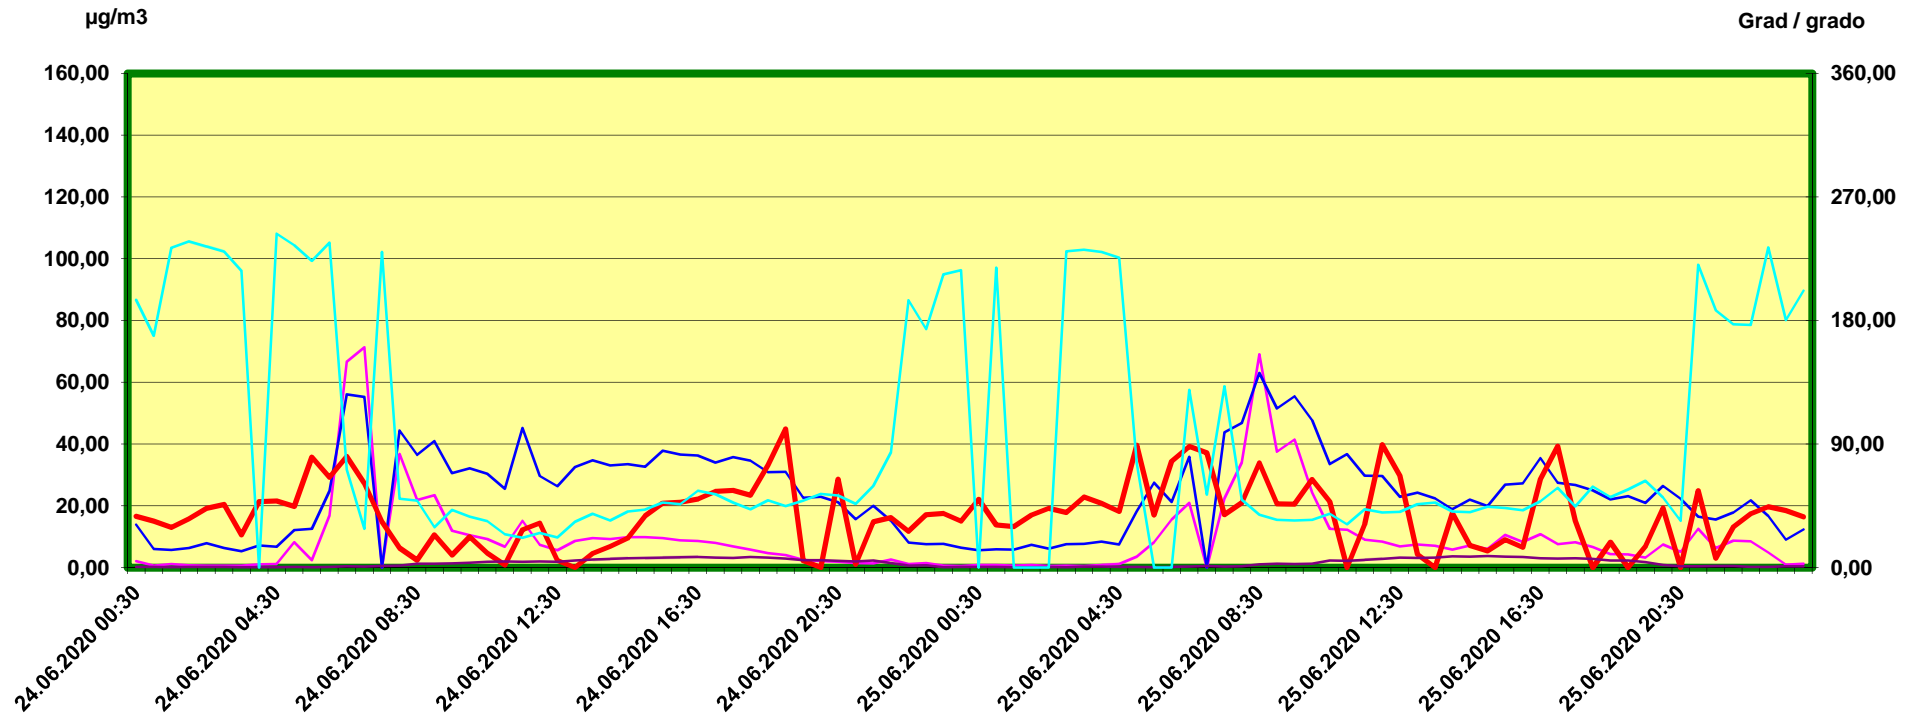

# Innsbruck Ampass

Zeitraum / Periodo di tempo: 24-6-2020 00:30 - 25-6-2020 24:00

Unkorrigierte Werte / Valori non corretti