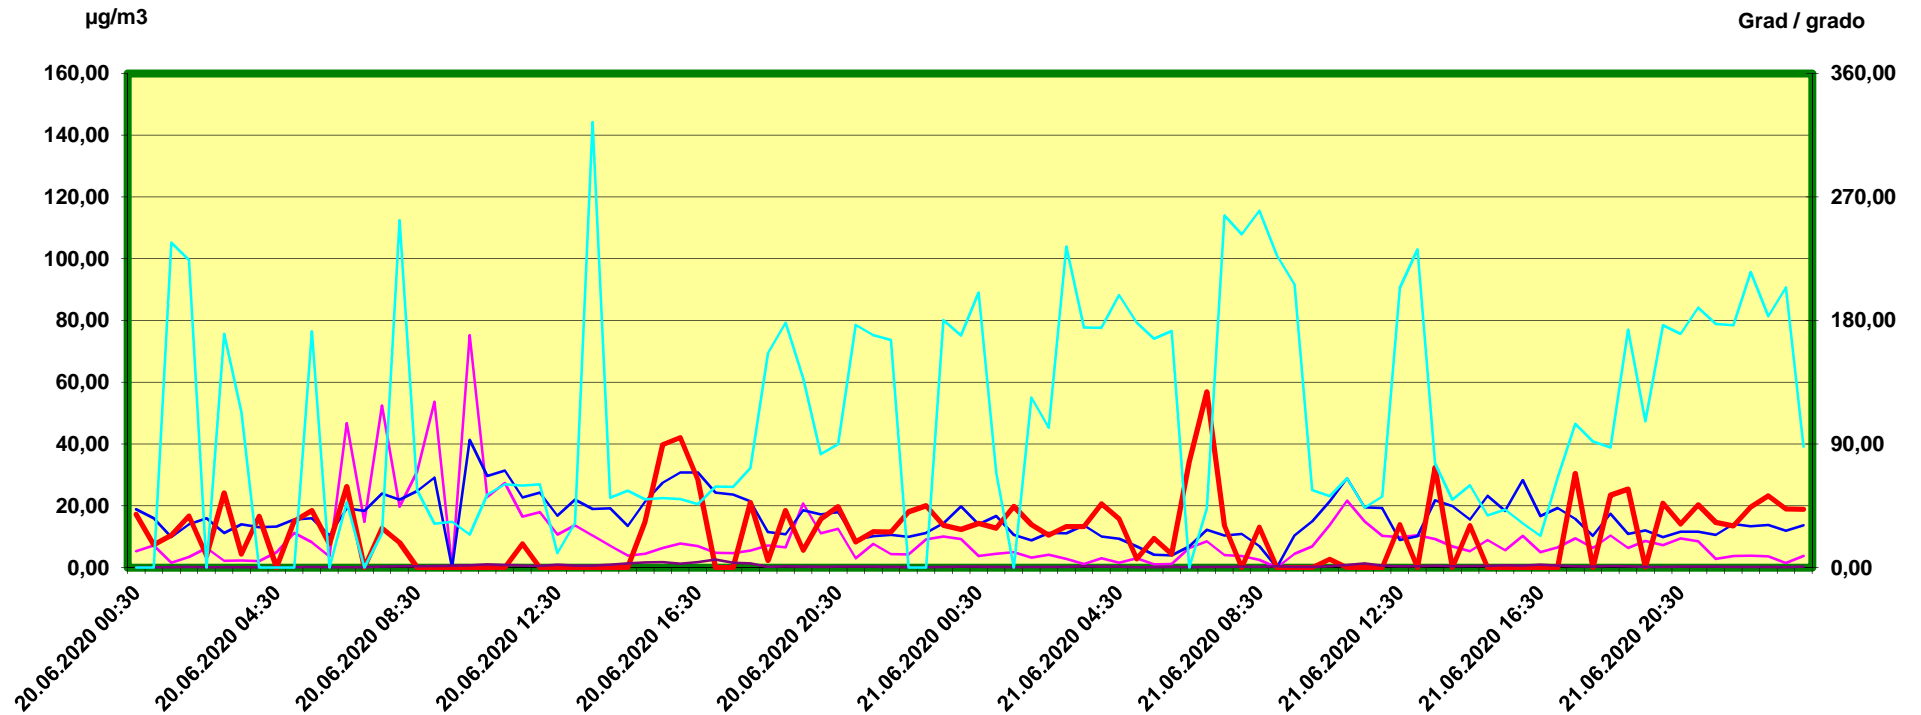

Innsbruck Ampass

Zeitraum / Periodo di tempo: 20-6-2020 00:30 - 21-6-2020 24:00

Unkorrigierte Werte / Valori non corretti