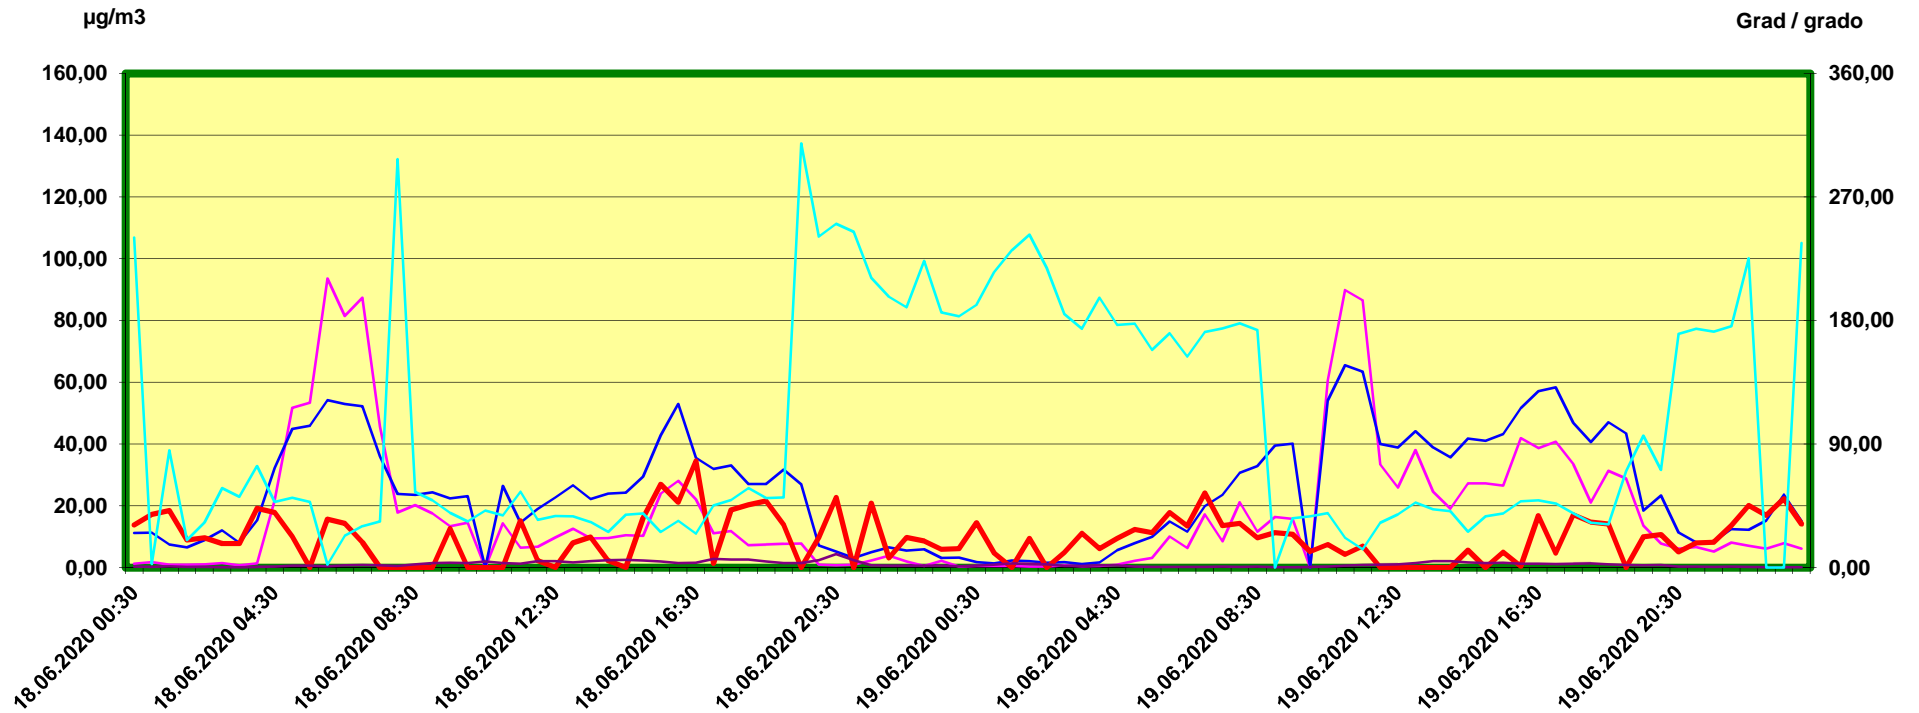

Innsbruck Ampass

Zeitraum / Periodo di tempo: 18-6-2020 00:30 - 19-6-2020 24:00

Unkorrigierte Werte / Valori non corretti